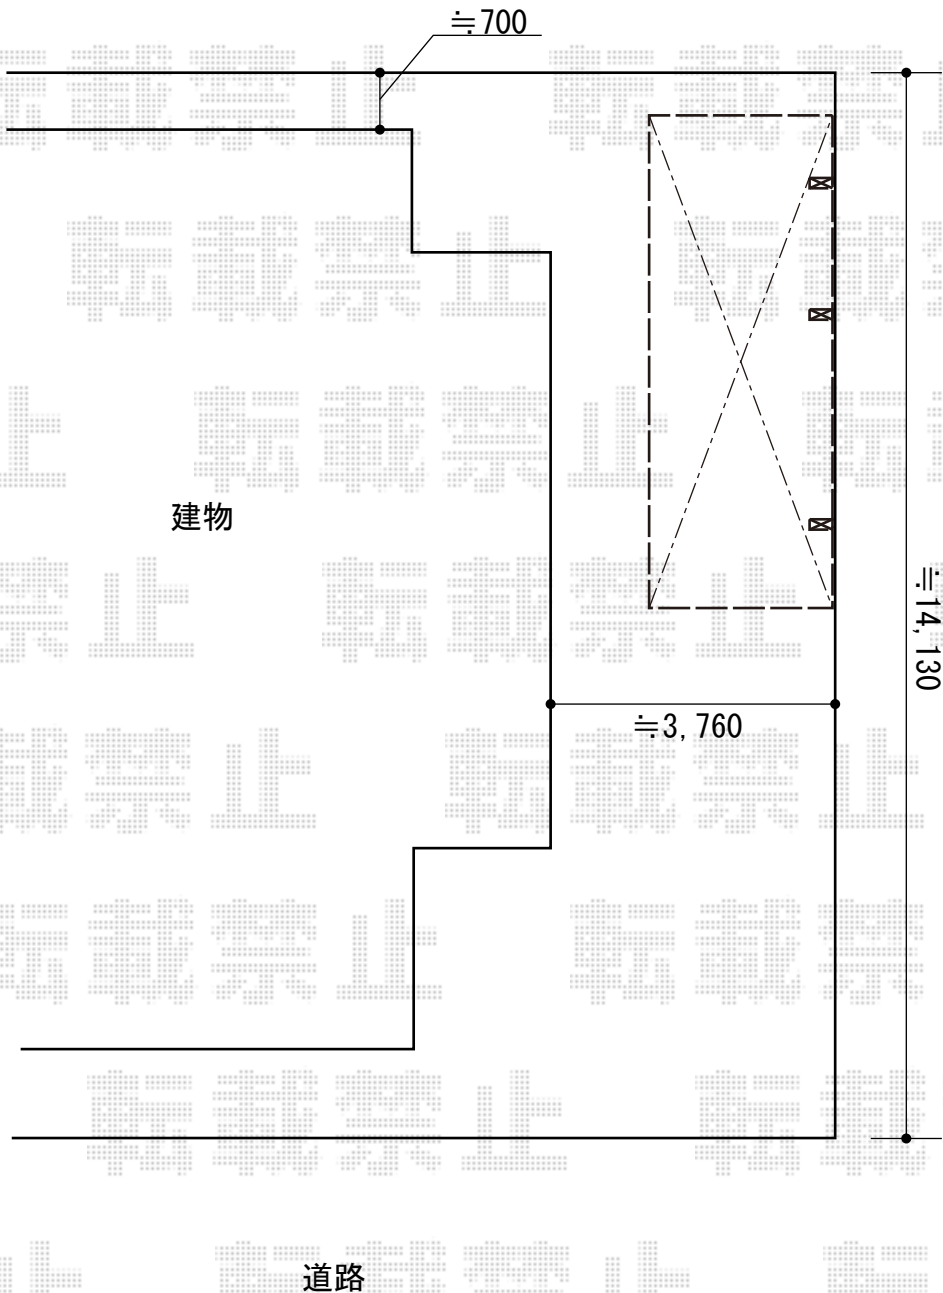

レイナポートグラン 延長 積雪～20cm対応

YKK AP レイナポートグラン 延長 積雪～20cm対応
幅=2,400mm
奥行=6,484mm
色：プラチナステン
屋根材：ポリカーボネート（トーマイマット）
柱仕様：ハイルーフ柱仕様（有効高 約2,350mm）

現場状況や作図制限により概略図の内容と多少の違いが生じることがございます。
施工時は、現場優先とさせて頂きたく思いますので、お立会い頂き、
最終のご指示のほど、何卒、宜しくお願い致します。