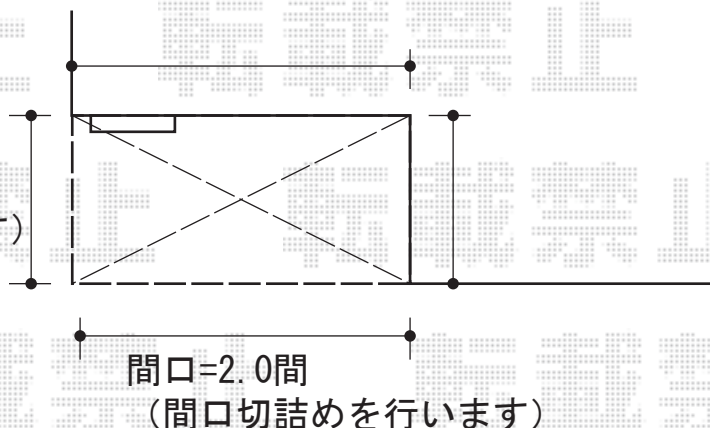

アウトステージA型 太格子 単体 柱建て式

出幅=6尺
(出幅切詰めを行います)

トステム アウトステージA型 太格子 単体 柱建て式

間口=関東間2.0間 (3,650mm)

出幅=6尺 (1,785mm)

色：シャイングレー

床材：塩ビデッキボード (グレー)

柱仕様：柱建て式

オプション：デッキ材雨受け部材/ロングコーチネジ/通気溝法対応部材

現場状況や作図制限により概略図の内容と多少の違いが生じることがございます。
施工時は、現場優先とさせて頂きたく思いますので、お立会い頂き、
最終のご指示のほど、何卒、宜しくお願い致します。

EX-SHOP
HTTP://WWW.EX-SHOP.NET

担当：都