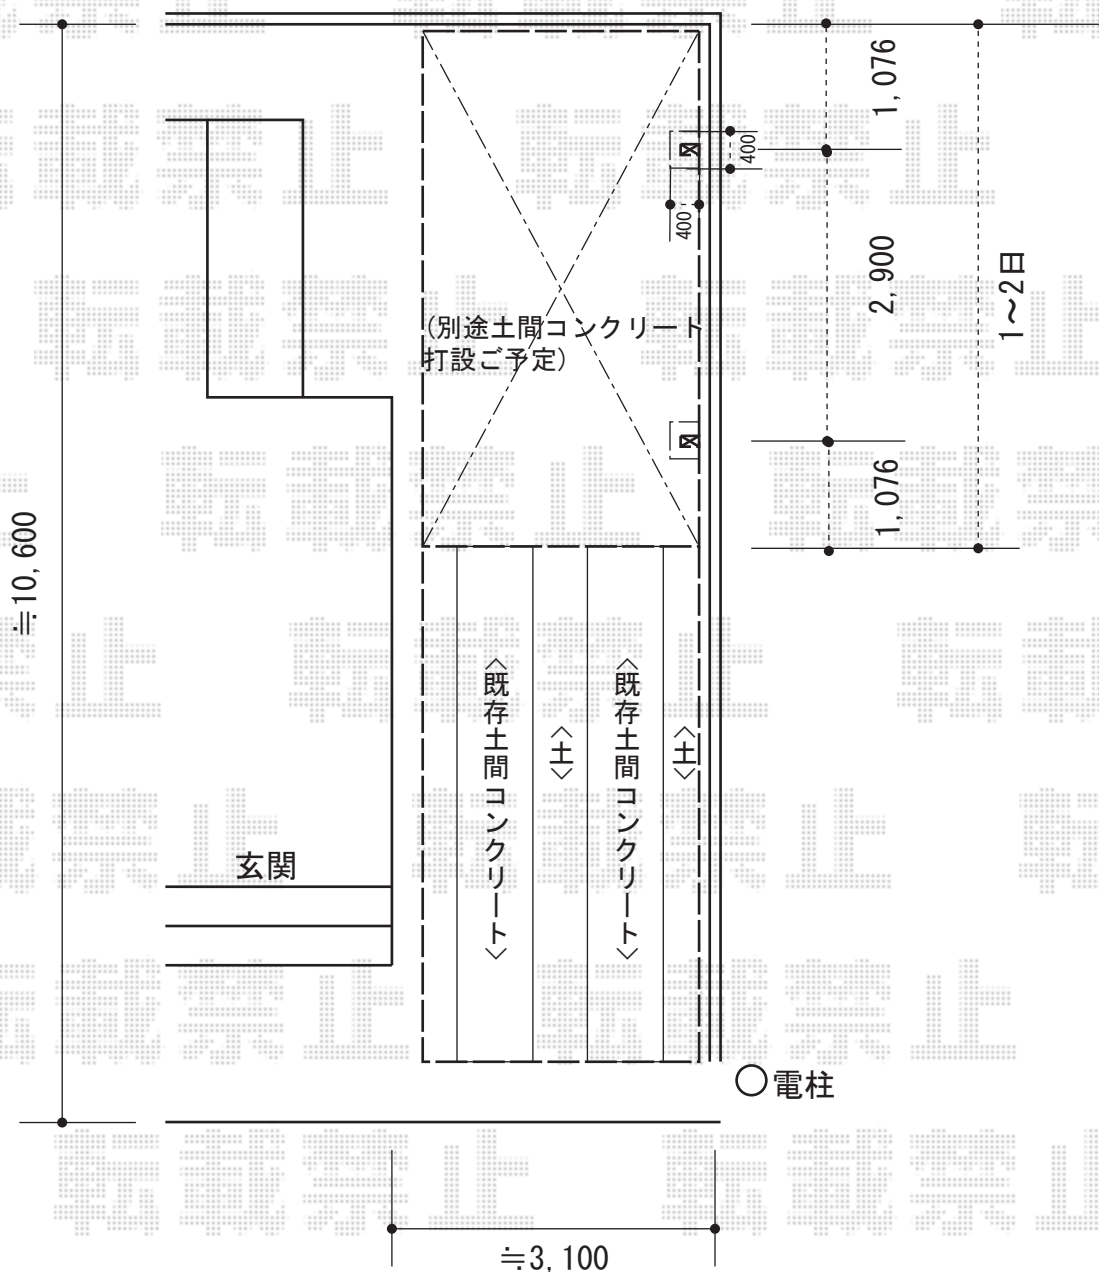

レイナポートグラン 積雪～20cm対応+着脱式サポート柱 2本入

YKK AP レイナポートグラン 積雪～20cm対応
 幅=2,700mm
 奥行=5,052mm
 色：プラチナステン
 屋根材：ポリカーボネート（スモークブラウン）
 柱仕様：ハイルーフ柱仕様（有効高 約2,350mm）

YKK AP 着脱式サポート柱 2本入
 色：プラチナステン
 柱仕様：標準・ハイルーフ柱仕様兼用

現場状況や作図制限により概略図の内容と多少の違いが生じることがございます。
 施工時は、現場優先とさせていただきますので、お立会い頂き、
 最終のご指示のほど、何卒、宜しくお願い致します。