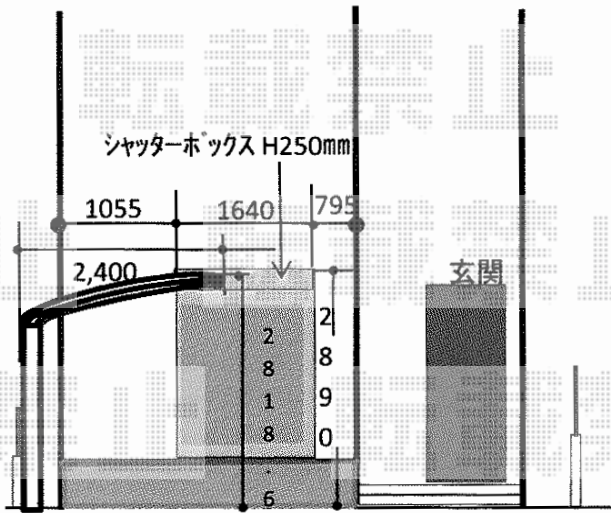

プレシオスポート 積雪～20cm対応

Value Select プレシオスポート 積雪～20cm対応
 幅=2,400mm
 奥行=5,052mm
 色：ノーブルステン
 屋根材：ポリカーボネート（スカイブルー）
 柱仕様：ハイルーフ柱仕様（有効高 約2,250mm）

現場状況や作図制限により概略図の内容と多少の違いが生じることがございます。
 施工時は、現場優先とさせて頂きたく思いますので、お立会い頂き、
 最終のご指示のほど、何卒、宜しくお願い致します。