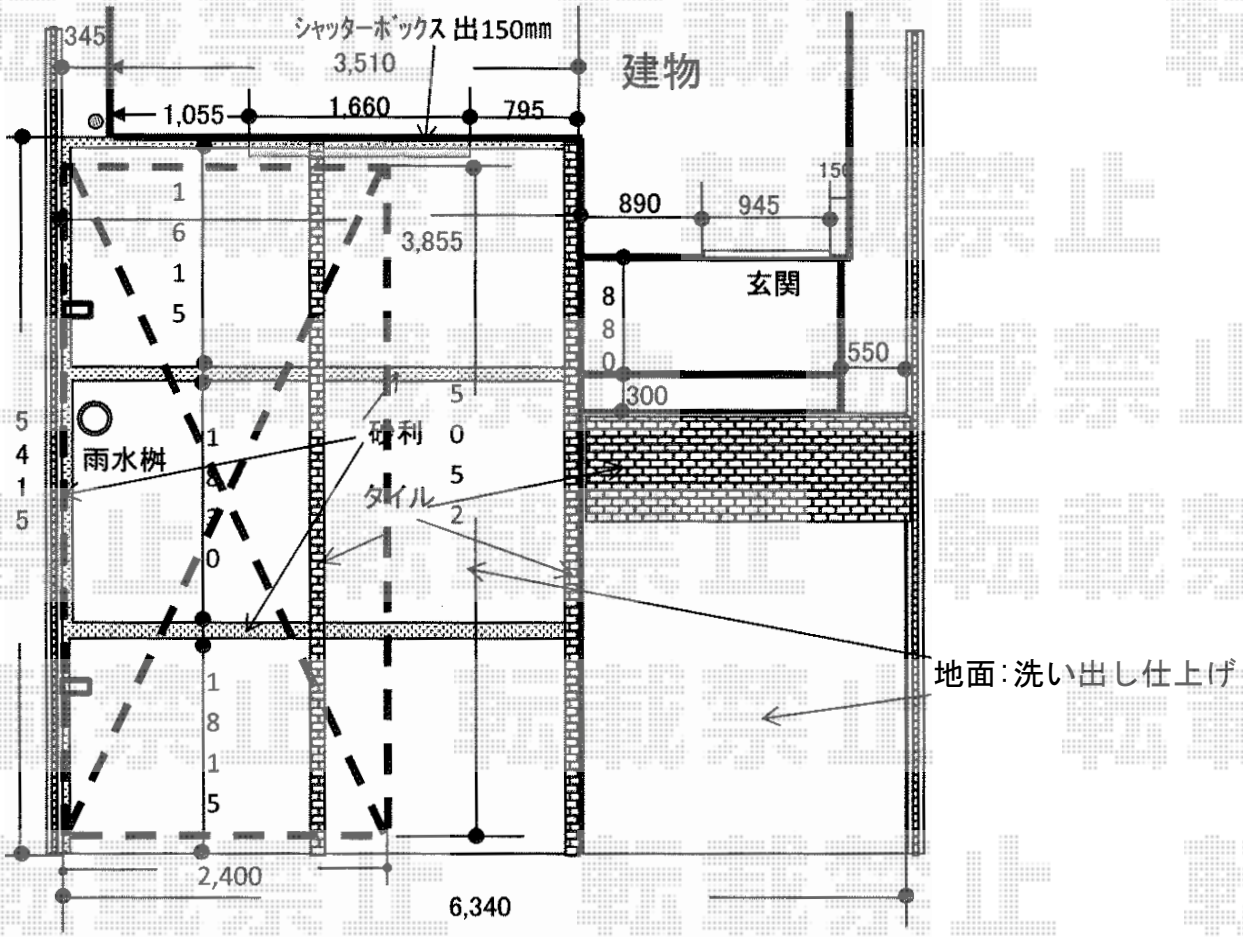

プレシオスポート 積雪～20cm対応

Value Select プレシオスポート 積雪～20cm対応
 幅=2,400mm
 奥行=5,052mm
 色：ノーブルステン
 屋根材：ポリカーボネート（スカイブルー）
 柱仕様：ハイルーフ柱仕様（有効高 約2,250mm）

現場状況や作図制限により概略図の内容と多少の違いが生じることがございます。
 施工時は、現場優先とさせて頂きたく思いますので、お立会い頂き、
 最終のご指示のほど、何卒、宜しくお願い致します。