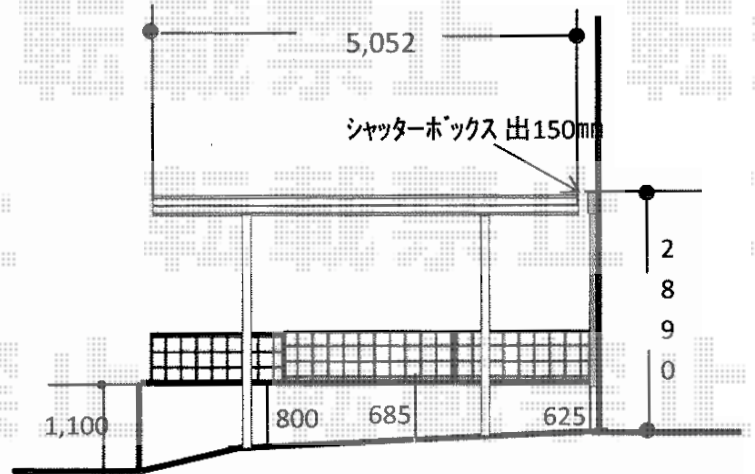

プレシオスポート 積雪～20cm対応

Value Select プレシオスポート 積雪～20cm対応
 幅=2,400mm
 奥行=5,052mm
 色：ノーブルステン
 屋根材：ポリカーボネート（スカイブルー）
 柱仕様：ハイルーフ柱仕様（有効高 約2,250mm）

現場状況や作図制限により概略図の内容と多少の違いが生じることがございます。
 施工時は、現場優先とさせて頂きたく思いますので、お立会い頂き、
 最終のご指示のほど、何卒、宜しくお願い致します。