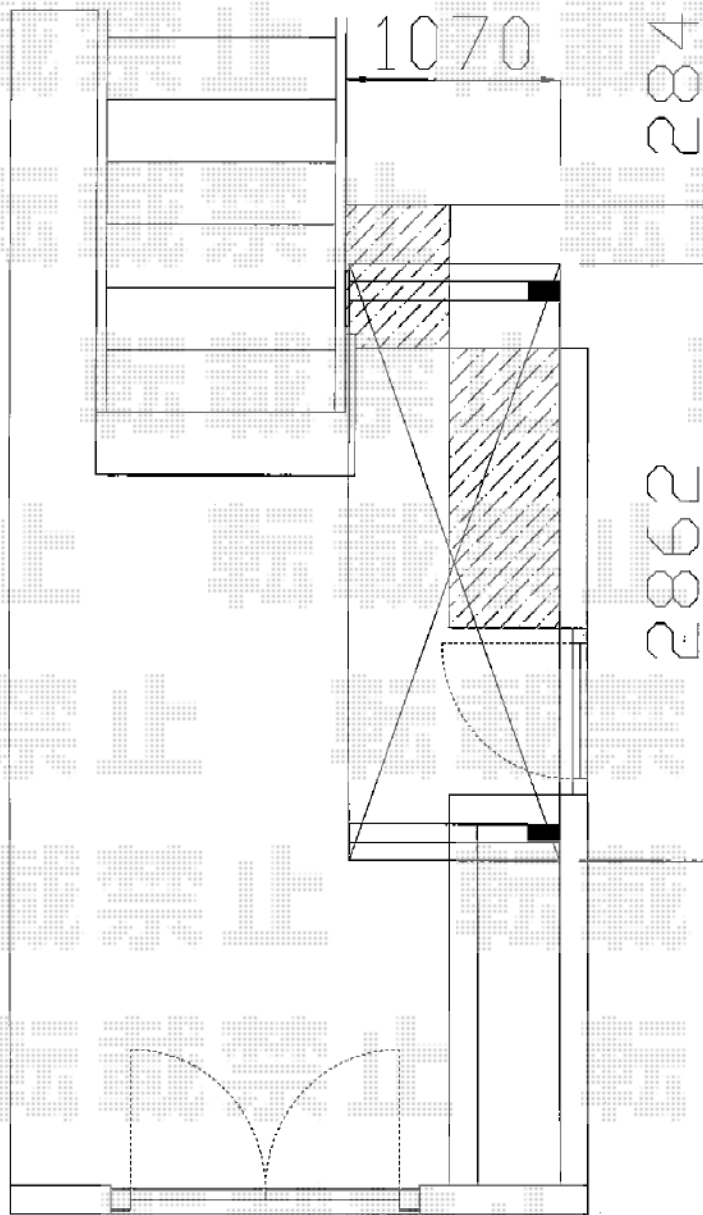

レークポートシグマIII ミニ 積雪~20cm対応

トステム レークポートシグマIII ミニ 積雪~20cm対応  
幅=1,800mm  
奥行=2,862mm  
色：シャイングレー  
屋根材：ポリカーボネート（ブルースモーク）  
柱仕様：標準柱仕様（有効高 約1,812mm）

現場状況や作図制限により概略図の内容と多少の違いが生じることがございます。  
施工時は、現場優先とさせて頂きたく思いますので、お立会い頂き、  
最終のご指示のほど、何卒、宜しくお願い致します。