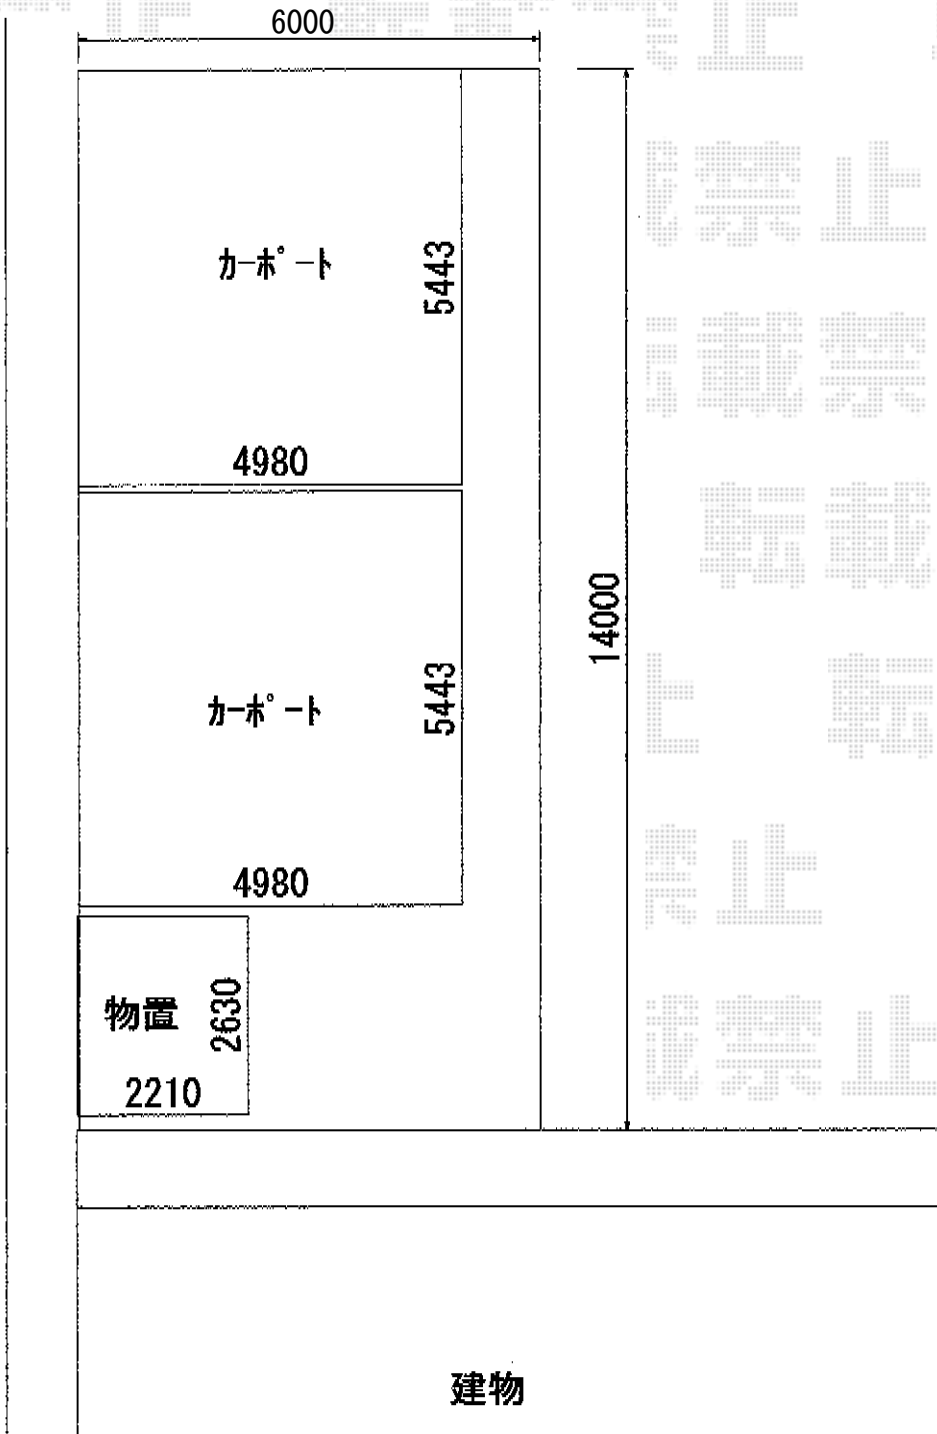

カーブポートシグマIII ワイド 積雪~30cm対応

トステム カーブポートシグマIII ワイド 積雪~30cm対応  
幅=5,443mm  
奥行=4,980mm  
色：【仮】シャイングレー  
屋根材：【仮】ポリカーボネート（ブルースモーク）  
柱仕様：ロング柱23仕様（有効高 約2,300mm）  
数量：2セット

現場状況や作図制限により概略図の内容と多少の違いが生じることがございます。  
施工時は、現場優先とさせて頂きたく思いますので、お立会い頂き、  
最終のご指示のほど、何卒、宜しくお願い致します。