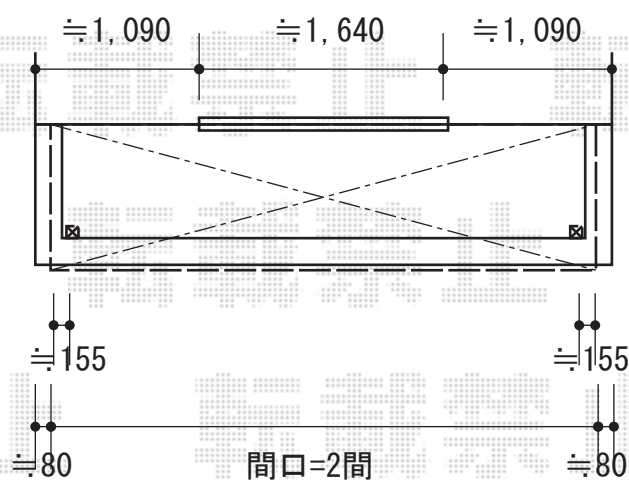

ライザーテラスII F型 屋根タイプ 単体 積雪～20cm対応 2点

トステム 【2階】ライザーテラスII F型 屋根タイプ
 単体 積雪～20cm対応
 間口=関東間2.0間 (柱芯々3,440mm 屋根幅3,660mm)
 出幅=3尺 (885mm)
 色：シャイングレー
 屋根材：ポリカーボネート
 (クリアマット・すりガラス調)
 柱仕様：出幅自在桁タイプ (柱2本)
 施工方法：上止め仕様
 オプション：コーナー部品×2

トステム 【3階】ライザーテラスII F型 屋根タイプ
 単体 積雪～20cm対応
 間口=メ-タ-3000 (柱芯々2,800mm 屋根幅3,020mm)
 出幅=3尺 (885mm)
 色：シャイングレー
 屋根材：ポリカーボネート
 (クリアマット・すりガラス調)
 柱仕様：出幅自在桁タイプ (柱2本)
 施工方法：下止め仕様
 オプション：コーナー部品×2

現場状況や作図制限により概略図の内容と多少の違いが生じることがございます。
 施工時は、現場優先とさせて頂きたく思いますので、お立会い頂き、
 最終のご指示のほど、何卒、宜しくお願い致します。