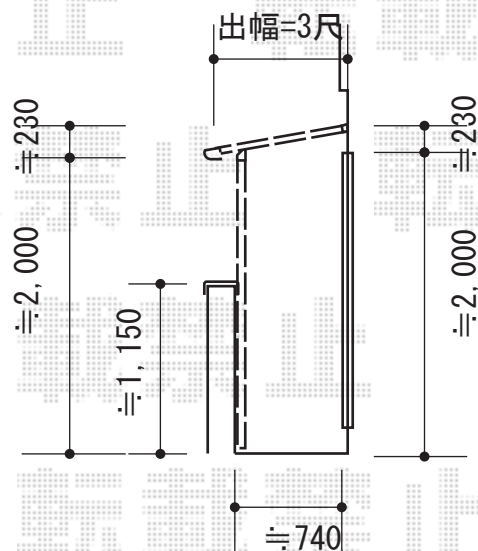

ライザーテラスII F型 屋根タイプ 単体 積雪～20cm対応 2点

トステム 【2階】ライザーテラスII F型 屋根タイプ
 単体 積雪～20cm対応
 間口=関東間2.0間 (柱芯々3,440mm 屋根幅3,660mm)
 出幅=3尺 (885mm)
 色：シャイングレー
 屋根材：ポリカーボネート
 (クリアマット・すりガラス調)
 柱仕様：出幅自在桁タイプ (柱2本)
 施工方法：上止め仕様
 オプション：コーナー部品×2

トステム 【3階】ライザーテラスII F型 屋根タイプ
 単体 積雪～20cm対応
 間口=メ-タ-3000 (柱芯々2,800mm 屋根幅3,020mm)
 出幅=3尺 (885mm)
 色：シャイングレー
 屋根材：ポリカーボネート
 (クリアマット・すりガラス調)
 柱仕様：出幅自在桁タイプ (柱2本)
 施工方法：下止め仕様
 オプション：コーナー部品×2

現場状況や作図制限により概略図の内容と多少の違いが生じることがございます。
 施工時は、現場優先とさせて頂きたく思いますので、お立会い頂き、
 最終のご指示のほど、何卒、宜しくお願い致します。