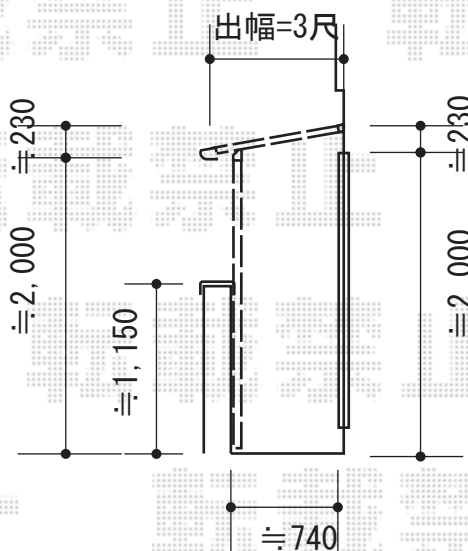

ライザーテラスII F型 屋根タイプ 単体 積雪～20cm対応 2点

トステム 【2階】ライザーテラスII F型 屋根タイプ
 単体 積雪～20cm対応
 間口=関東間2.0間 (柱芯々3,440mm 屋根幅3,660mm)
 出幅=3尺 (885mm)
 色：シャイングレー
 屋根材：ポリカーボネート
 (クリアマット・すりガラス調)
 柱仕様：出幅自在桁タイプ (柱2本)
 施工方法：上止め仕様
 オプション：コーナー部品×2

トステム 【3階】ライザーテラスII F型 屋根タイプ
 単体 積雪～20cm対応
 間口=メ-タ-3000 (柱芯々2,800mm 屋根幅3,020mm)
 出幅=3尺 (885mm)
 色：シャイングレー
 屋根材：ポリカーボネート
 (クリアマット・すりガラス調)
 柱仕様：出幅自在桁タイプ (柱2本)
 施工方法：下止め仕様
 オプション：コーナー部品×2

現場状況や作図制限により概略図の内容と多少の違いが生じることがございます。
 施工時は、現場優先とさせて頂きたく思いますので、お立会い頂き、
 最終のご指示のほど、何卒、宜しくお願い致します。