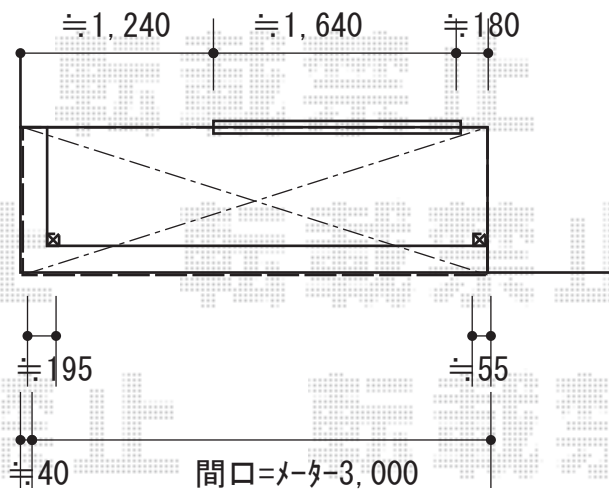

ライザーテラスII F型 屋根タイプ 単体 積雪～20cm対応 2点

トステム 【2階】ライザーテラスII F型 屋根タイプ
 単体 積雪～20cm対応
 間口=関東間2.0間 (柱芯々3,440mm 屋根幅3,660mm)
 出幅=3尺 (885mm)
 色：シャイングレー
 屋根材：ポリカーボネート
 (クリアマット・すりガラス調)
 柱仕様：出幅自在桁タイプ (柱2本)
 施工方法：上止め仕様
 オプション：コーナー部品×2

トステム 【3階】ライザーテラスII F型 屋根タイプ
 単体 積雪～20cm対応
 間口=メ-タ-3000 (柱芯々2,800mm 屋根幅3,020mm)
 出幅=3尺 (885mm)
 色：シャイングレー
 屋根材：ポリカーボネート
 (クリアマット・すりガラス調)
 柱仕様：出幅自在桁タイプ (柱2本)
 施工方法：下止め仕様
 オプション：コーナー部品×2

現場状況や作図制限により概略図の内容と多少の違いが生じることがございます。
 施工時は、現場優先とさせて頂きたく思いますので、お立会い頂き、
 最終のご指示のほど、何卒、宜しくお願い致します。