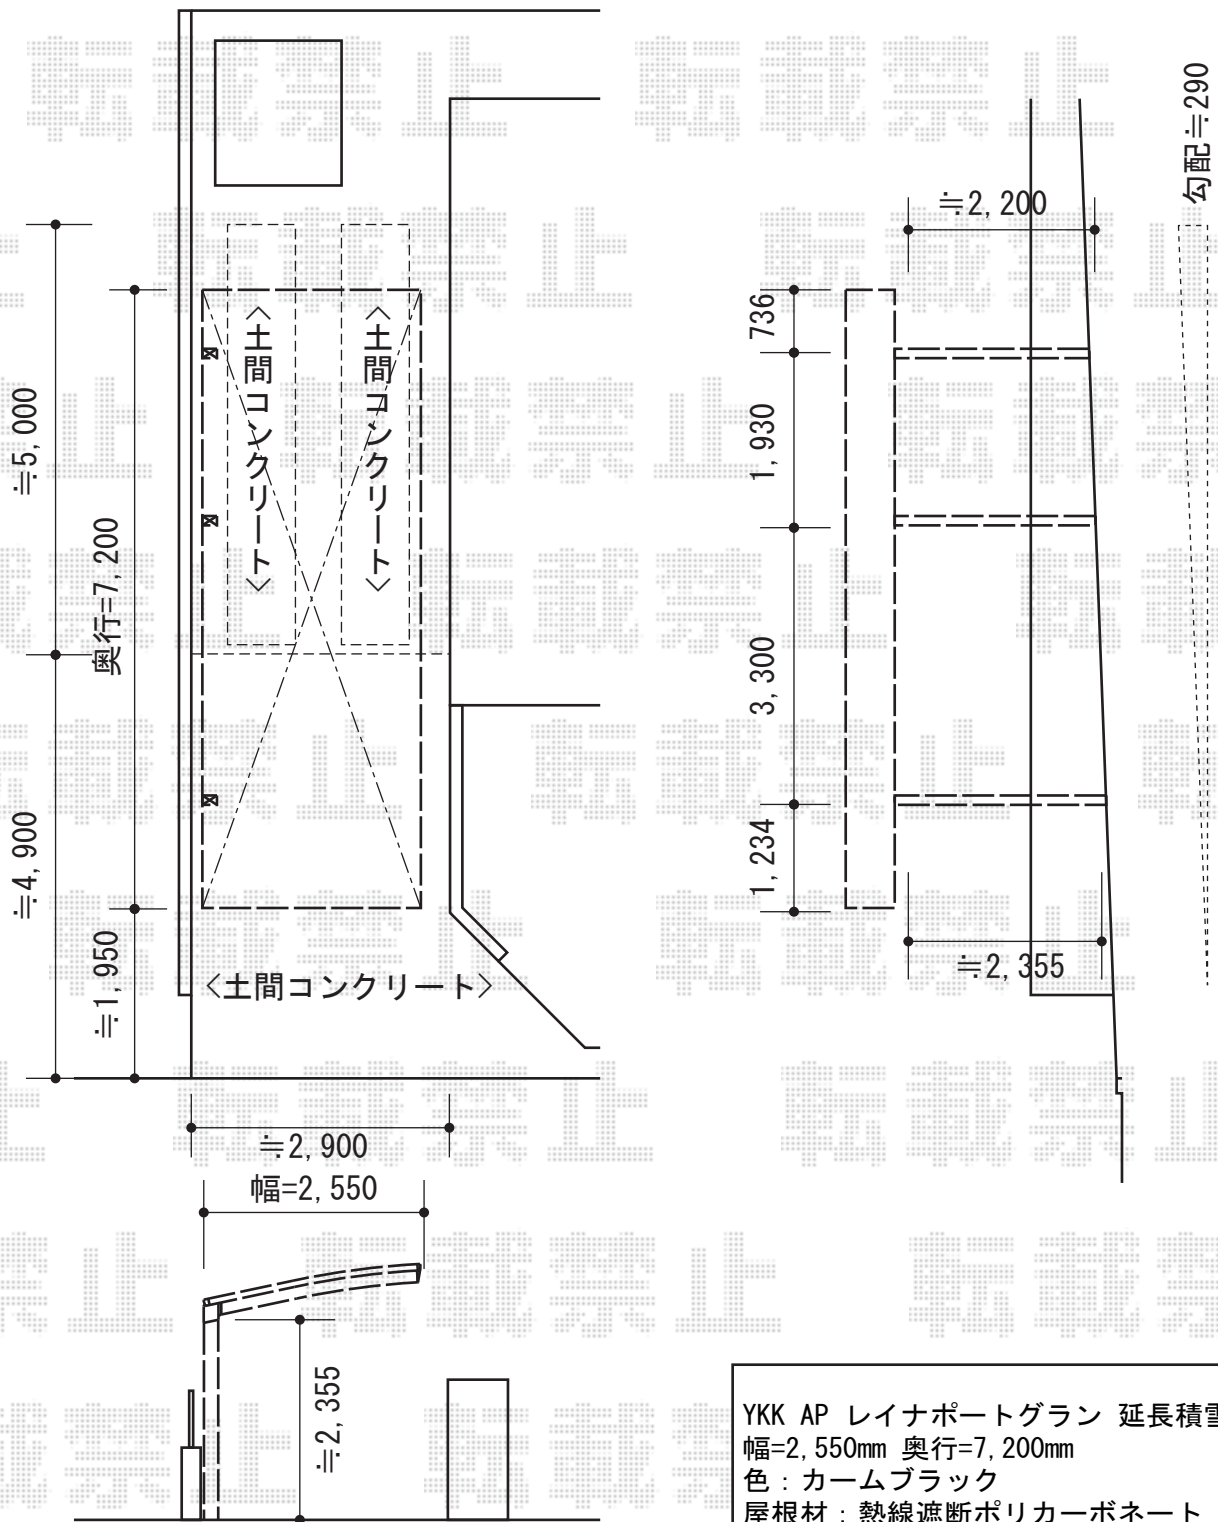

レイナポートグラン 延長 積雪～20cm対応

YKK AP レйнаポートグラン 延長積雪～20cm対応
 幅=2,550mm 奥行=7,200mm
 色：カームブラック
 屋根材：熱線遮断ポリカーボネート
 (トーマイマット/すりガラス調)
 柱仕様：ハイルーフ柱仕様(有効高 約2,350mm)

現場状況や作図制限により概略図の内容と多少の違いが生じることがございます。
 施工時は、現場優先とさせて頂きたく思いますので、お立会い頂き、
 最終のご指示のほど、何卒、宜しくお願い致します。