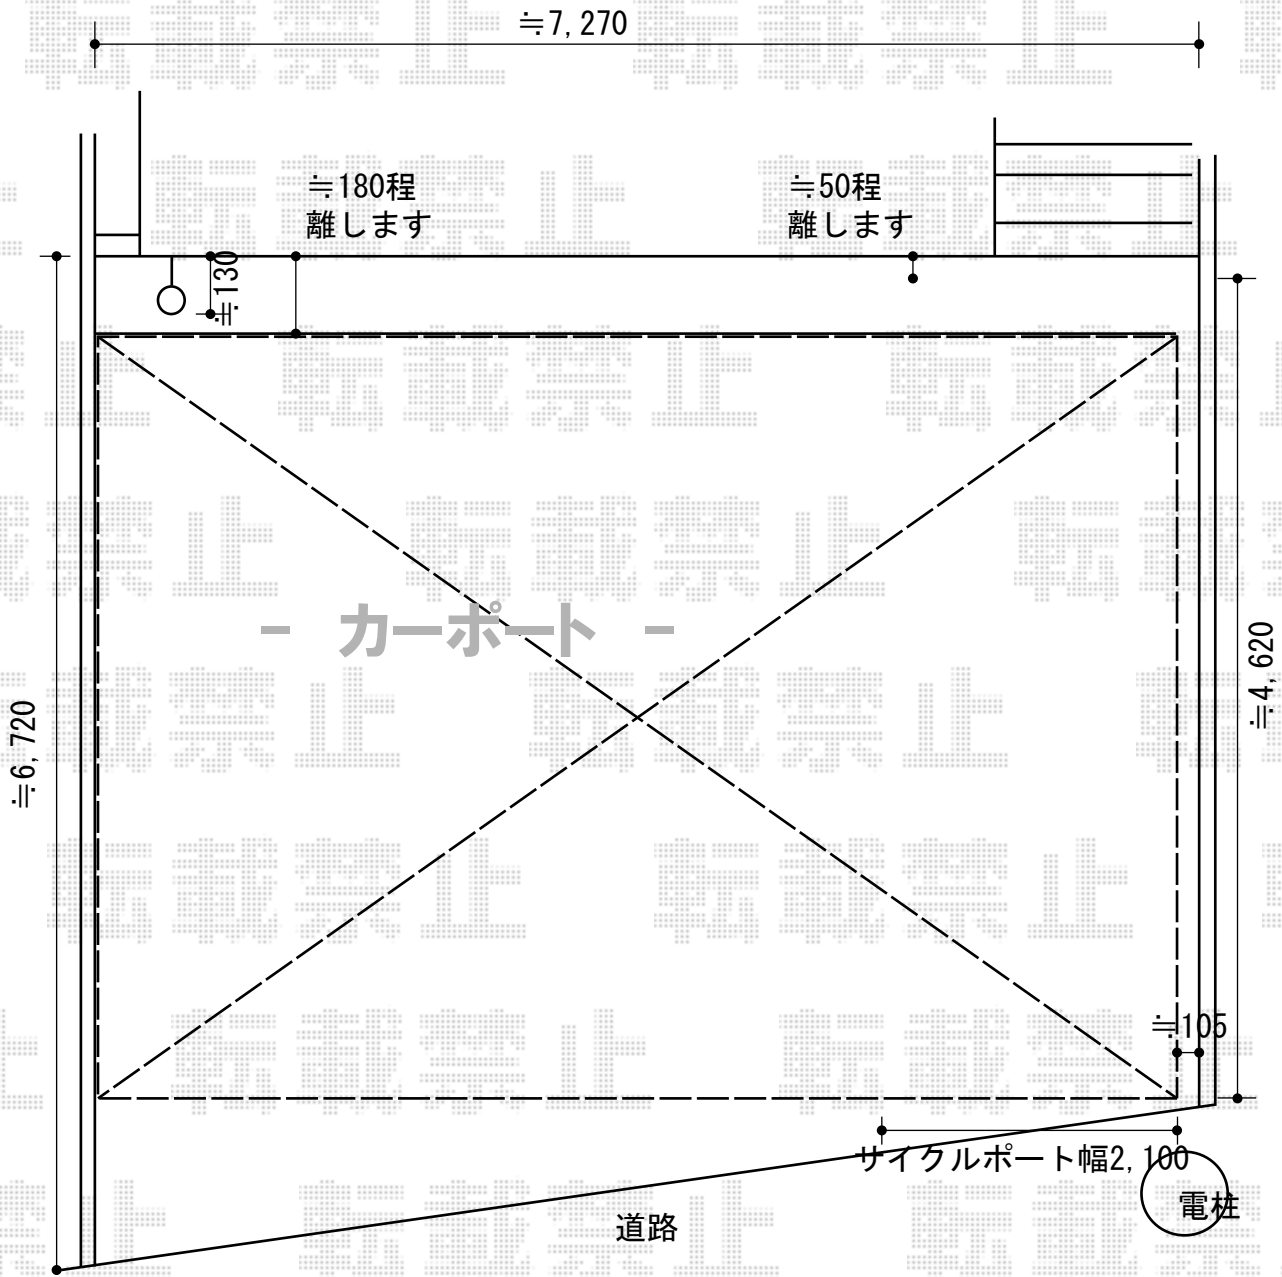

レイナトリプルポートグラン 積雪～20cm対応

YKK AP レイナトリプルポートグラン積雪～20cm対応  
幅=7,200mm  
奥行=5,052mm  
色：プラチナステン  
屋根材：ポリカーボネート（アースブルー）  
柱仕様：ハイルーフ柱仕様（有効高 約2,355mm）

現場状況や作図制限により概略図の内容と多少の違いが生じることがございます。  
施工時は、現場優先とさせて頂きたく思いますので、お立会い頂き、  
最終のご指示のほど、何卒、宜しくお願い致します。