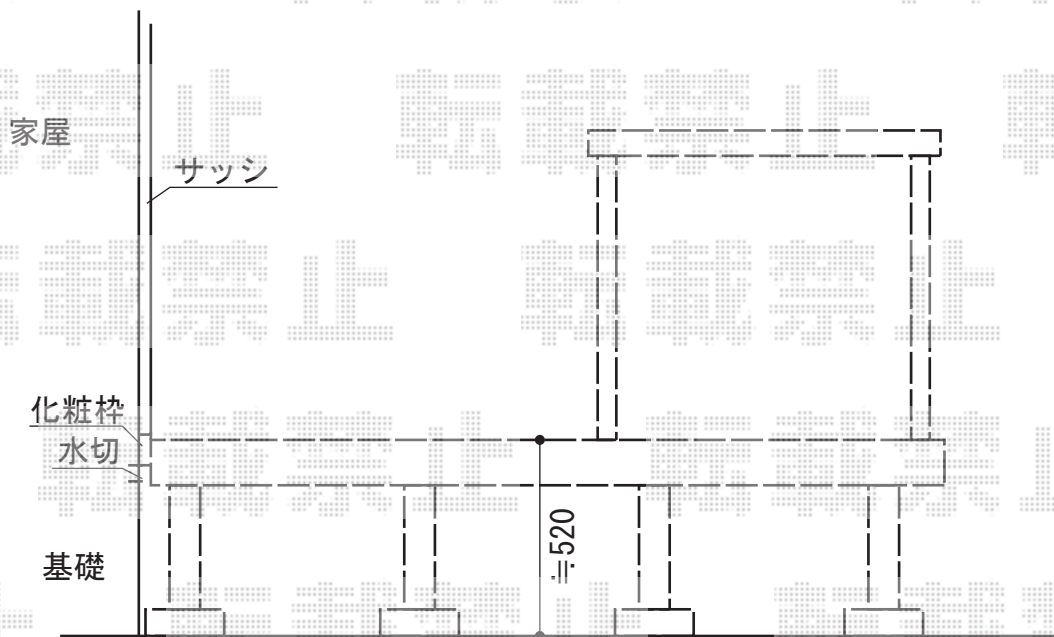

リコステージII+リコステージII用 モダンデッキフェンス

トステム リコステージII
 間口=1.5間 (2,720mm)
 出幅=6尺 (1,813mm)
 色：ソフトブラウン
 床板：標準(溝なし)/縦貼り
 幕板：幕板B(薄)
 束柱：束柱A (550mm)

トステム リコステージII用 モダンデッキフェンス
 本体1枚 (W×H) = (1,200mm×800mm) ×4枚
 中間・端部柱：T-8×4本
 コーナー柱：T-8×2本
 パネル仕様：フラットラインパネル
 柱・笠木色：シャイングレー

現場状況や作図制限により概略図の内容と多少の違いが生じることがございます。
 施工時は、現場優先とさせて頂きたく思いますので、お立会い頂き、
 最終のご指示のほど、何卒、宜しくお願い致します。

EX-SHOP
 HTTP://WWW.EX-SHOP.NET
 担当：進藤