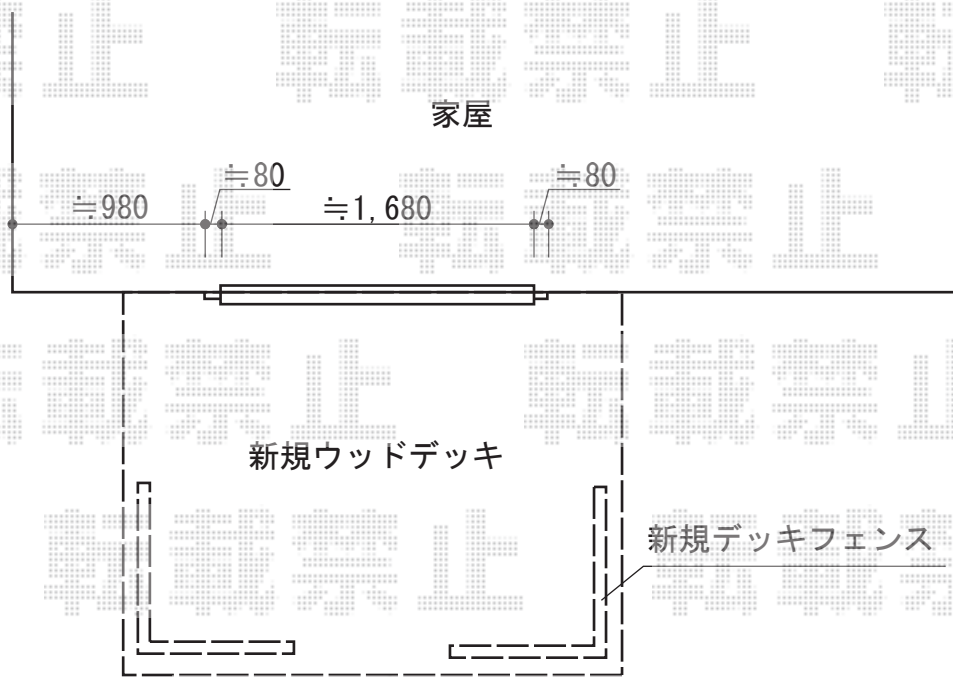

リコステージII+リコステージII用 モダンデッキフェンス

トステム リコステージII
 間口=1.5間 (2,720mm)
 出幅=6尺 (1,813mm)
 色：ソフトブラウン
 床板：標準(溝なし)/縦貼り
 幕板：幕板B(薄)
 束柱：束柱A (550mm)

トステム リコステージII用 モダンデッキフェンス
 本体1枚 (W×H) = (1,200mm×800mm) ×4枚
 中間・端部柱：T-8×4本
 コーナー柱：T-8×2本
 パネル仕様：フラットラインパネル
 柱・笠木色：シャイングレー

現場状況や作図制限により概略図の内容と多少の違いが生じることがございます。
 施工時は、現場優先とさせて頂きたく思いますので、お立会い頂き、
 最終のご指示のほど、何卒、宜しくお願い致します。

EX-SHOP
 HTTP://WWW.EX-SHOP.NET
 担当：進藤