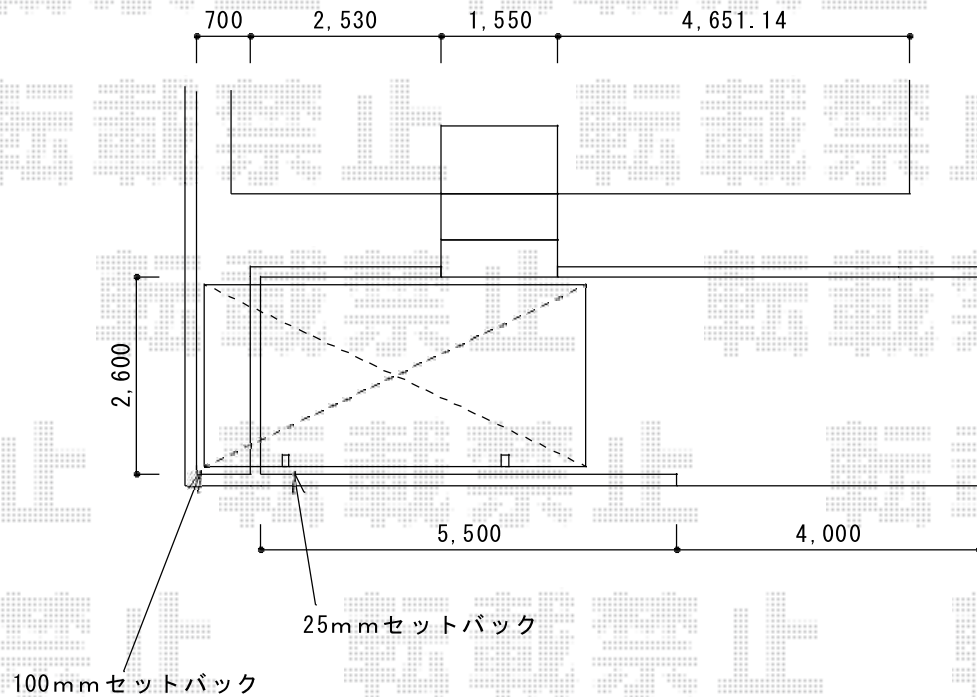

レイナポートグラン 積雪～20cm対応+柱カバー

YKK AP レイナポートグラン 積雪～20cm対応
幅=2,400mm
奥行=5,052mm
色：プラチナステン
屋根材：熱線遮断ポリカーボネート(トーマイマット)
柱仕様：標準柱仕様(有効高 約2,000mm)

YKK AP 柱カバー
サイズ：小
個数：2枚入り

現場状況や作図制限により概略図の内容と多少の違いが生じることがございます。
施工時は、現場優先とさせていただきますので、お立会い頂き、
最終のご指示のほど、何卒、宜しくお願い致します。