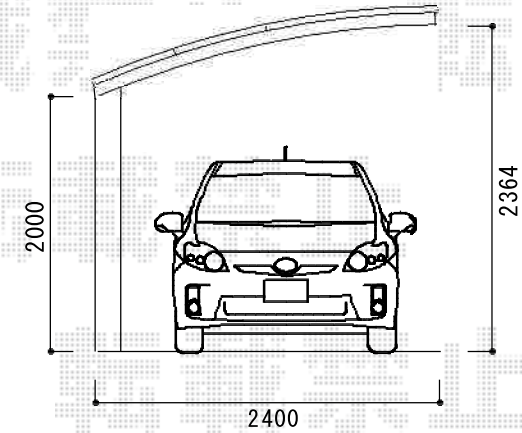

レイナポートグラン 積雪～20cm対応+柱カバー

YKK AP レイナポートグラン 積雪～20cm対応
幅=2,400mm
奥行=5,052mm
色：プラチナステン
屋根材：熱線遮断ポリカーボネート(トーマイマット)
柱仕様：標準柱仕様(有効高 約2,000mm)

YKK AP 柱カバー
サイズ：小
個数：2枚入り

現場状況や作図制限により概略図の内容と多少の違いが生じることがございます。
施工時は、現場優先とさせていただきますので、お立会い頂き、
最終のご指示のほど、何卒、宜しくお願い致します。