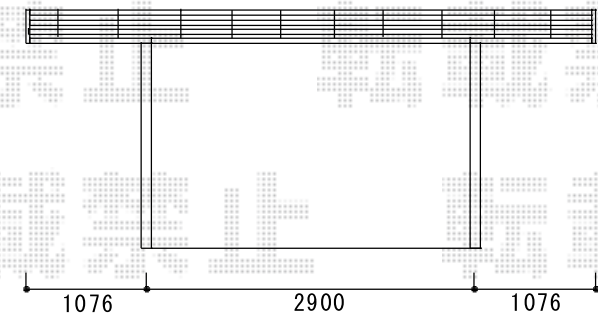

レイナポートグラン 積雪～20cm対応+柱カバー

YKK AP レイナポートグラン 積雪～20cm対応
幅=2,400mm
奥行=5,052mm
色：プラチナステン
屋根材：熱線遮断ポリカーボネート(トーマイマット)
柱仕様：標準柱仕様(有効高 約2,000mm)

YKK AP 柱カバー
サイズ：小
個数：2枚入り

現場状況や作図制限により概略図の内容と多少の違いが生じることがございます。
施工時は、現場優先とさせていただきますので、お立会い頂き、
最終のご指示のほど、何卒、宜しくお願い致します。