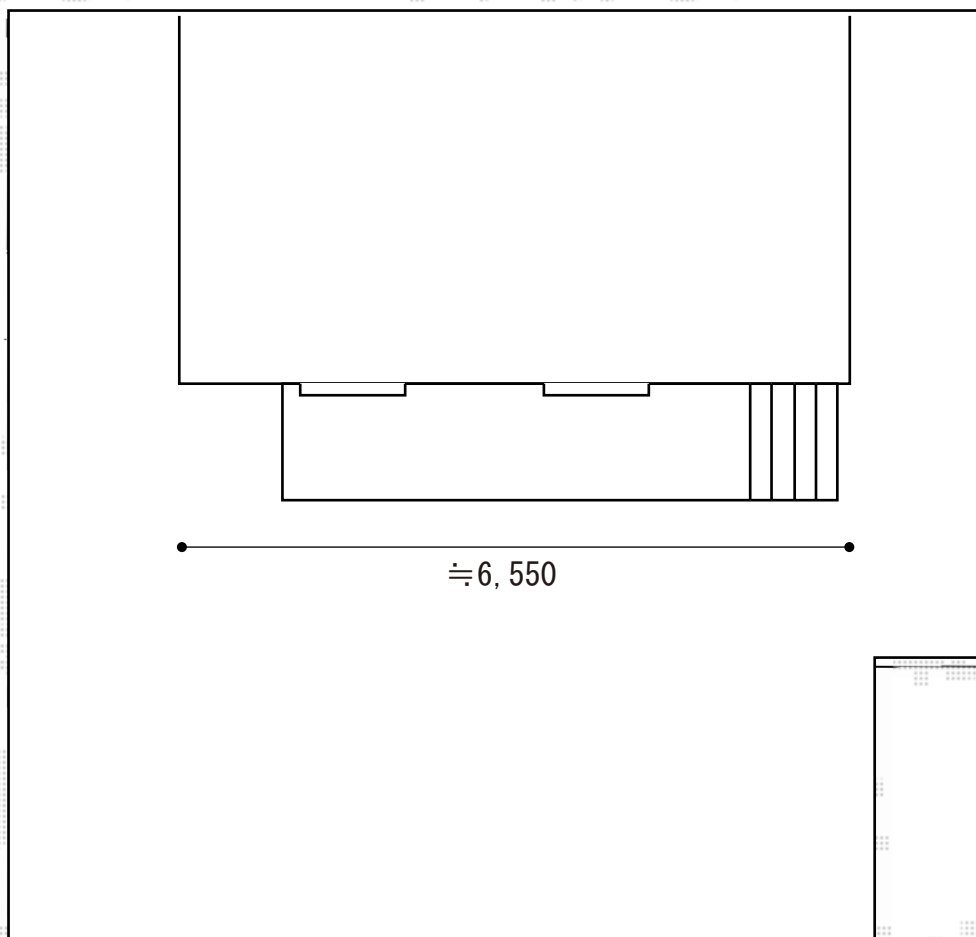

## リウッドデッキ 200

YKK AP リウッドデッキ 200  
間口=3.0間 (5,451mm)  
出幅=3尺 (920mm)  
色：レッドブラウン  
床板：縦貼り  
束柱：Tタイプ (400~500mm)

現場状況や作図制限により概略図の内容と多少の違いが生じることがございます。  
施工時は、現場優先とさせて頂きたく思いますので、お立会い頂き、  
最終のご指示のほど、何卒、宜しくお願い致します。