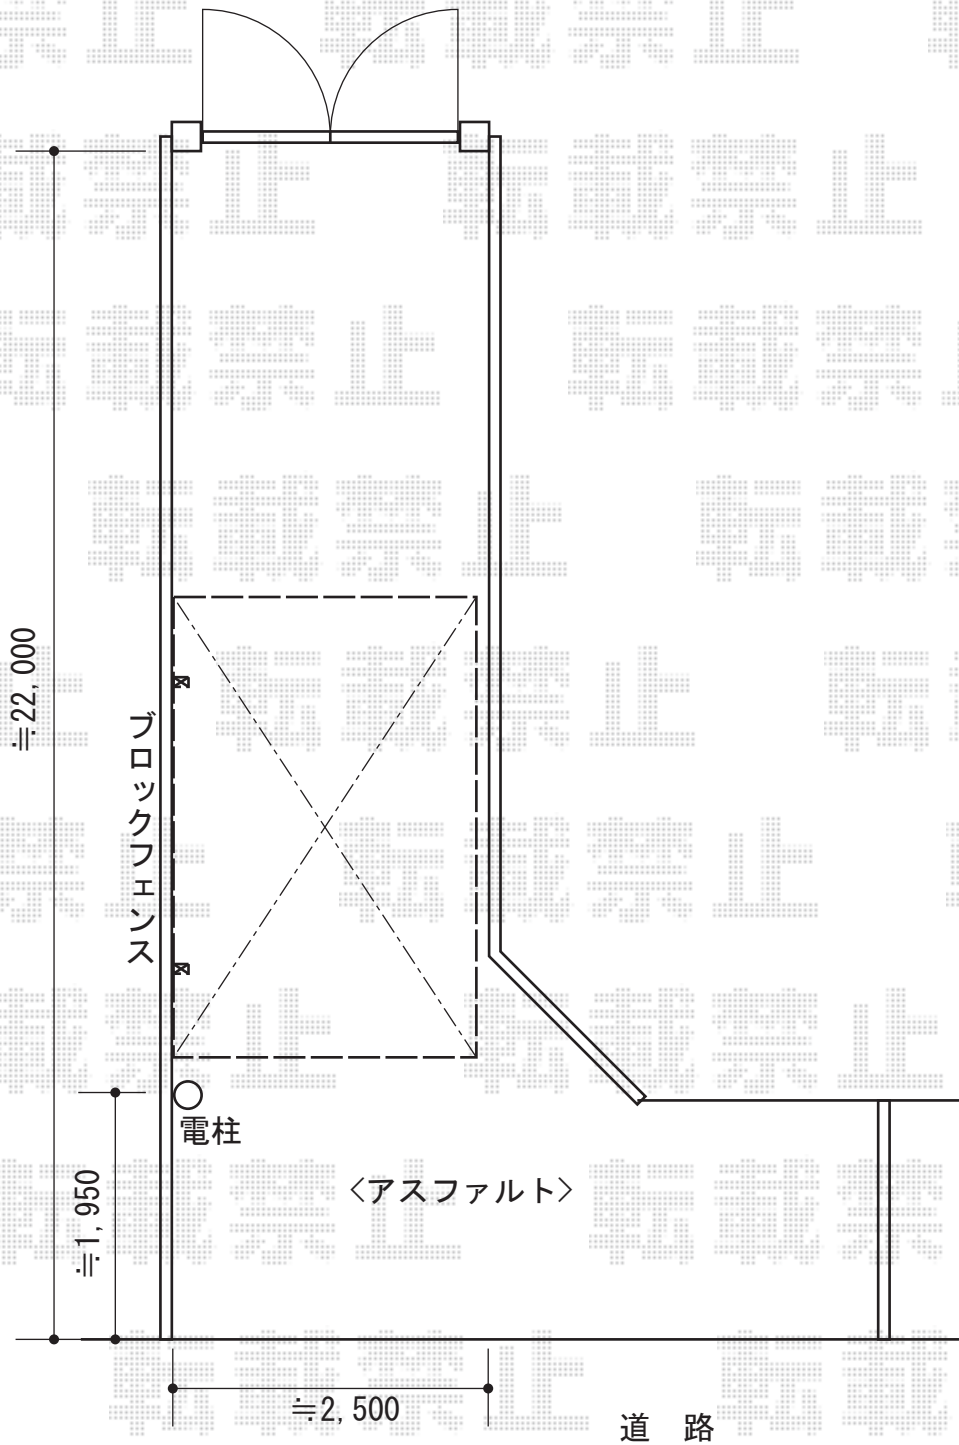

プレシオスポート 積雪～20cm対応

Value Select プレシオスポート 積雪～20cm対応  
幅=2,400mm  
奥行=5,052mm  
色：ノーブルステン  
屋根材：ポリカーボネート（ガラスマット）  
柱仕様：標準柱仕様（有効高 約1,800mm）

現場状況や作図制限により概略図の内容と多少の違いが生じることがございます。  
施工時は、現場優先とさせていただきますので、お立会い頂き、  
最終のご指示のほど、何卒、宜しくお願い致します。