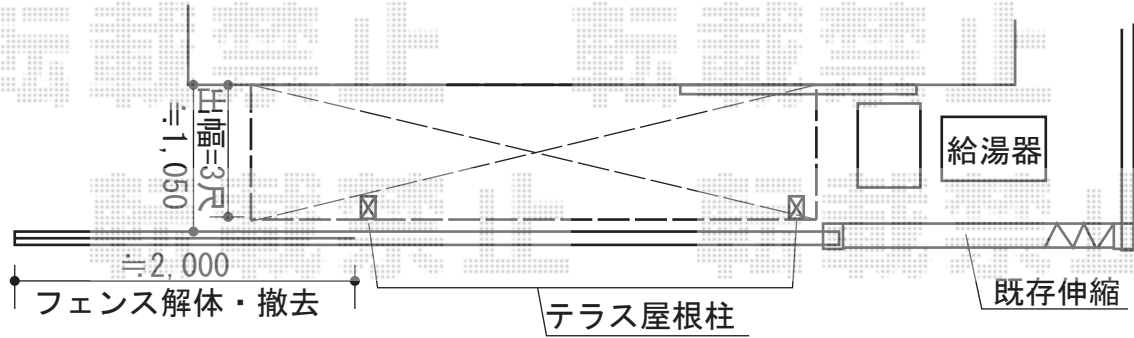

テラス屋根・ウッドデッキ

トステム パワーアルファ RB型 テラスタイプ 単体 積雪~30cm対応
 間口= 関東間1.5間 (柱芯々2,755mm 屋根幅3,080mm)
 出幅= 4尺 (1,185mm)
 色: ブラック
 屋根材: ポリカーボネート (クリアマット・すりガラス調)
 柱仕様: 柱位置固定タイプ (柱2本)
 施工方法: 下止め仕様
 追加部材: デッキ接続柱金具

トステム リコステージII
 間口= 1.5間 (2,720mm)
 出幅= 3尺 (913mm)
 色: ライトベージュ
 床板: 標準 (溝なし)/縦貼り
 幕板: 幕板B (薄)
 束柱: 束柱B (400~550mm)
 オプション: リードデッキ床板5枚分

現場状況や作図制限により概略図の内容と多少の違いが生じることがございます。
 施工時は、現場優先とさせて頂きたく思いますので、お立会い頂き、
 最終のご指示のほど、何卒、宜しくお願い致します。

EX-SHOP
 HTTP://WWW.EX-SHOP.NET

担当: 柘田