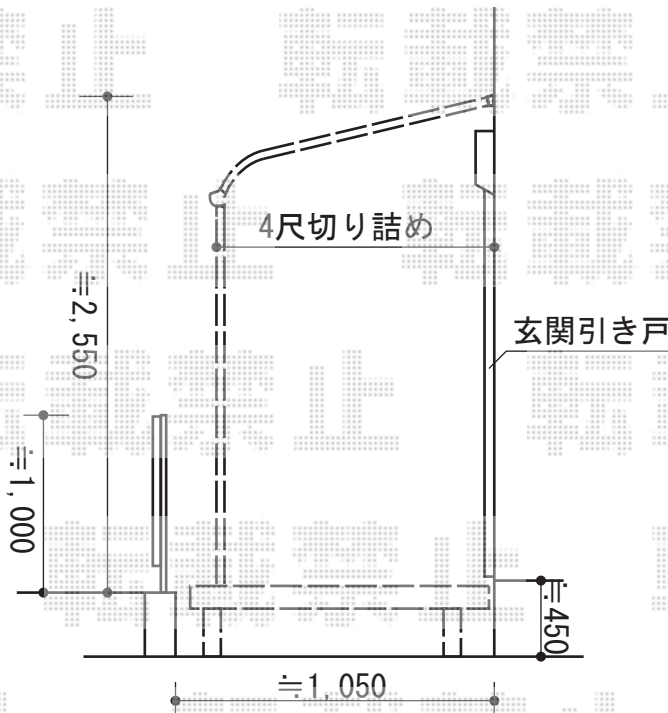

テラス屋根・ウッドデッキ

トステム パワーアルファ RB型 テラスタイプ 単体 積雪~30cm対応
 間口= 関東間1.5間 (柱芯々2,755mm 屋根幅3,080mm)
 出幅= 4尺 (1,185mm)
 色: ブラック
 屋根材: ポリカーボネート (クリアマット・すりガラス調)
 柱仕様: 柱位置固定タイプ (柱2本)
 施工方法: 下止め仕様
 追加部材: デッキ接続柱金具

トステム リコステージII
 間口= 1.5間 (2,720mm)
 出幅= 3尺 (913mm)
 色: ライトベージュ
 床板: 標準 (溝なし)/縦貼り
 幕板: 幕板B (薄)
 束柱: 束柱B (400~550mm)
 オプション: リードデッキ床板5枚分

現場状況や作図制限により概略図の内容と多少の違いが生じることがございます。
 施工時は、現場優先とさせて頂きたく思いますので、お立会い頂き、
 最終のご指示のほど、何卒、宜しくお願い致します。

EX-SHOP
 HTTP://WWW.EX-SHOP.NET

担当: 柘田