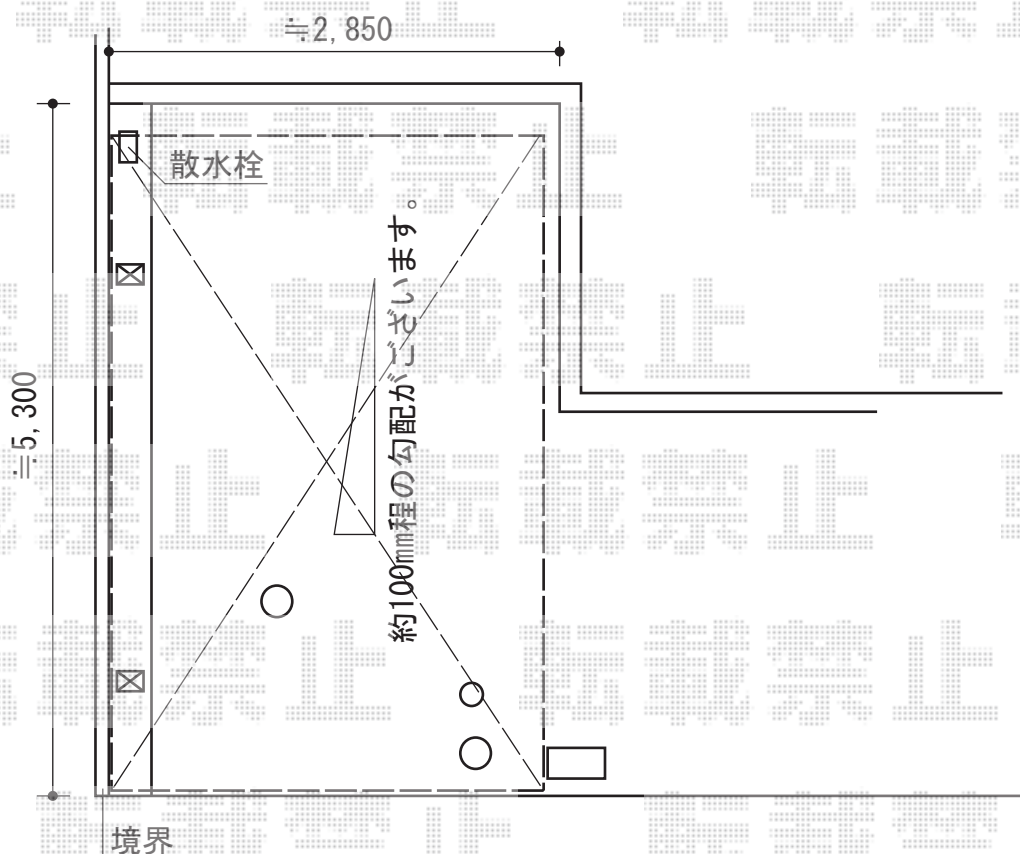

レイナポートグラン 積雪～20cm対応

YKK AP レйнаポートグラン 積雪～20cm対応

幅=2,700mm

奥行=5,052mm

色：プラチナステン

屋根材：ポリカーボネート（トーマイマット/すりガラス調）

柱仕様：標準柱仕様（有効高 約2,000mm）

現場状況や作図制限により概略図の内容と多少の違いが生じることがございます。
施工時は、現場優先とさせて頂きたく思いますので、お立会い頂き、
最終のご指示のほど、何卒、宜しくお願い致します。