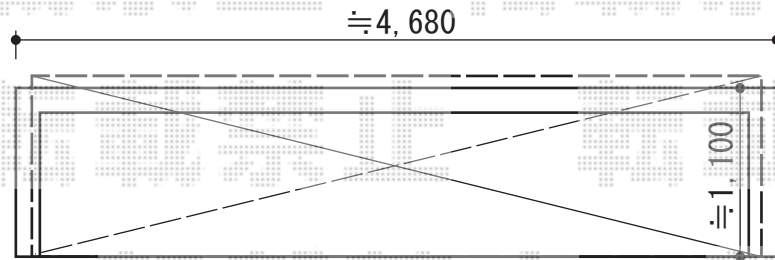

ライザーテラスII R型 ルーフタイプ 単体 積雪~20cm対応

トステム ライザーテラスII R型 ルーフタイプ 単体 積雪~20cm対応
間口=関東間2.5間通し (方杖芯々4,570mm 屋根幅4,570mm)
出幅=4尺 (1,185mm)
色: オータムブラウン
屋根材: ポリカーボネート (ブルースモーク)
柱仕様: 柱無しタイプ
施工方法: 上止め仕様
オプション: 吊り下げ物干し標準2本入

現場状況や作図制限により概略図の内容と多少の違いが生じることがございます。
施工時は、現場優先とさせて頂きたく思いますので、お立会い頂き、
最終のご指示のほど、何卒、宜しくお願い致します。

EX-SHOP
HTTP://WWW.EX-SHOP.NET
担当: 進藤