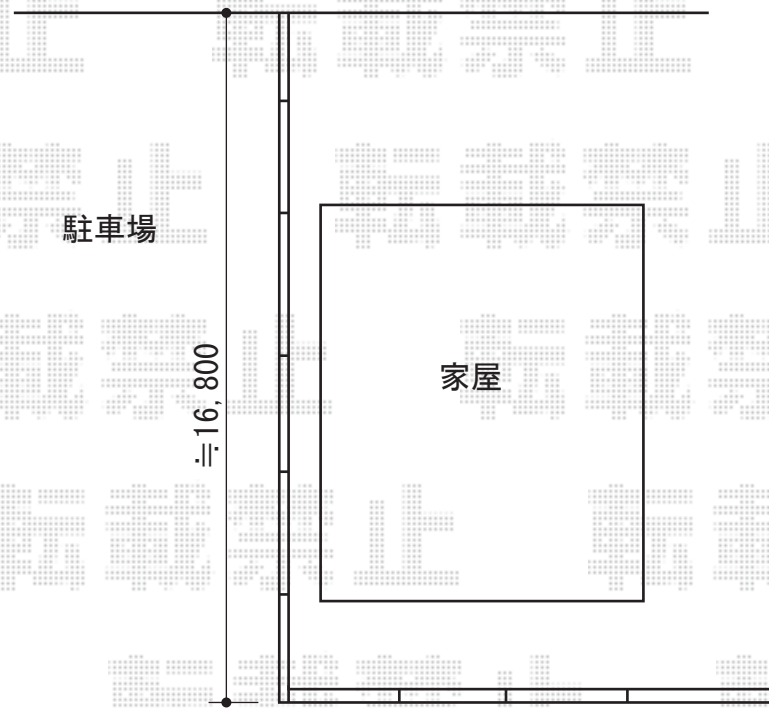

ハイグリッドフェンスUF8型

TOEX ハイグリッドフェンスUF8型

本体1枚 (W×H) = (2,000×600mm) (¥4,000.-) × 9枚

柱仕様 : T6- (¥2,500.-) × 10本

小口キャップ : (¥400.-) × 1セット

色 : オータムブラウン

現場状況や作図制限により概略図の内容と多少の違いが生じることがございます。
施工時は、現場優先とさせて頂きたく思いますので、お立会い頂き、
最終のご指示のほど、何卒、宜しくお願い致します。