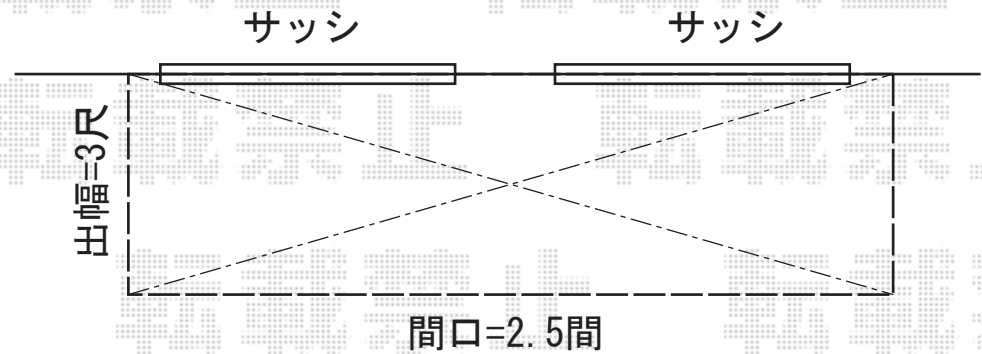

ライザーテラスII F型 ルーフタイプ 単体 積雪～20cm対応

テラス屋根

トステム ライザーテラスII F型 ルーフタイプ
単体 積雪～20cm対応
間口=関東間2.5間通し (方杖芯々4,570mm 屋根幅4,570mm)
出幅=3尺 (885mm)
色：シャイングレー
屋根材：熱線吸収アクアポリカーボネート(ライトブルー)
柱仕様：柱無しタイプ
施工方法：下止め仕様

現場状況や作図制限により概略図の内容と多少の違いが生じることがございます。
施工時は、現場優先とさせて頂きたく思いますので、お立会い頂き、
最終のご指示のほど、何卒、宜しくお願い致します。