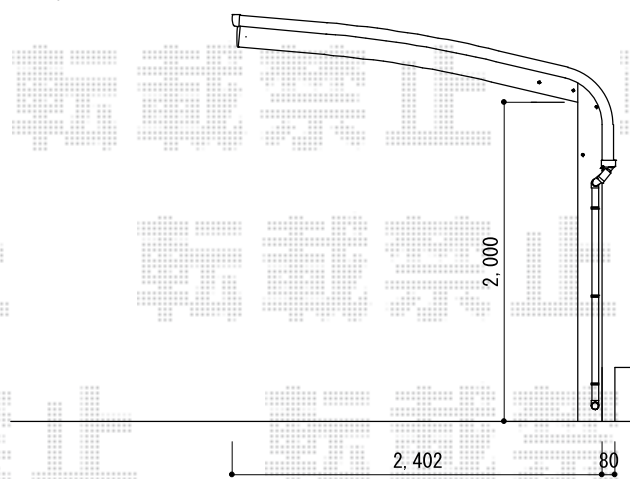

レイナキャップポートグラン 積雪～20cm対応

YKK AP レйнаキャップポートグラン積雪～20cm対応
幅=2,402mm
奥行=5,052mm
色：ブラウン
屋根材：ポリカーボネート（スモークブラウン）
柱仕様：標準柱仕様（有効高 約2,000mm）

現場状況や作図制限により概略図の内容と多少の違いが生じることがございます。
施工時は、現場優先とさせて頂きたく思いますので、お立会い頂き、
最終のご指示のほど、何卒、宜しくお願い致します。