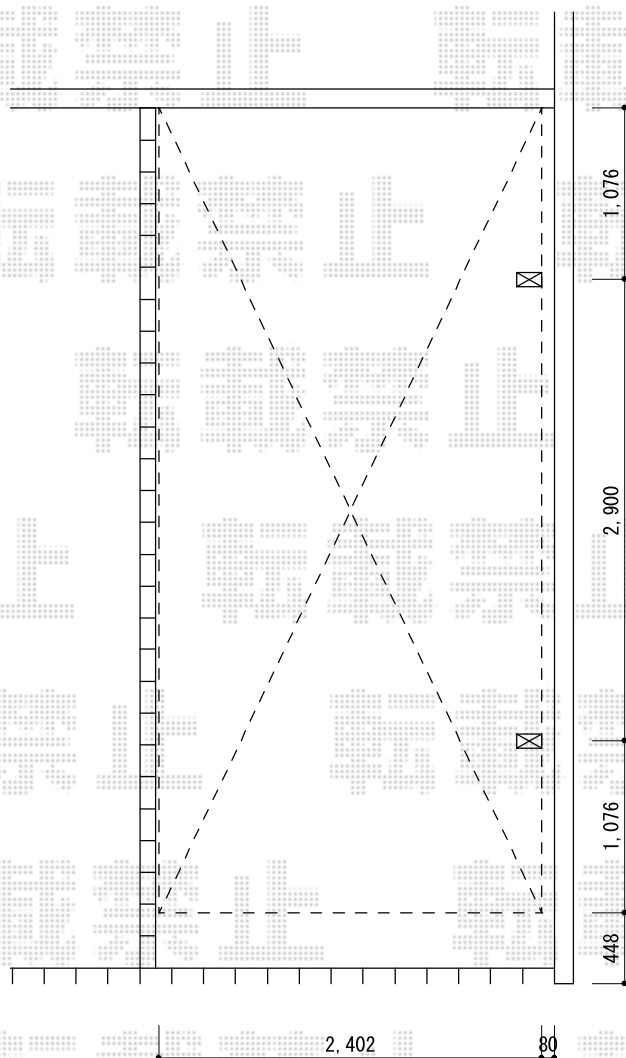

レイナキャップポートグラン 積雪～20cm対応

YKK AP レйнаキャップポートグラン積雪～20cm対応
幅=2,402mm
奥行=5,052mm
色：ブラウン
屋根材：ポリカーボネート（スモークブラウン）
柱仕様：標準柱仕様（有効高 約2,000mm）

現場状況や作図制限により概略図の内容と多少の違いが生じることがございます。
施工時は、現場優先とさせて頂きたく思いますので、お立会い頂き、
最終のご指示のほど、何卒、宜しくお願い致します。