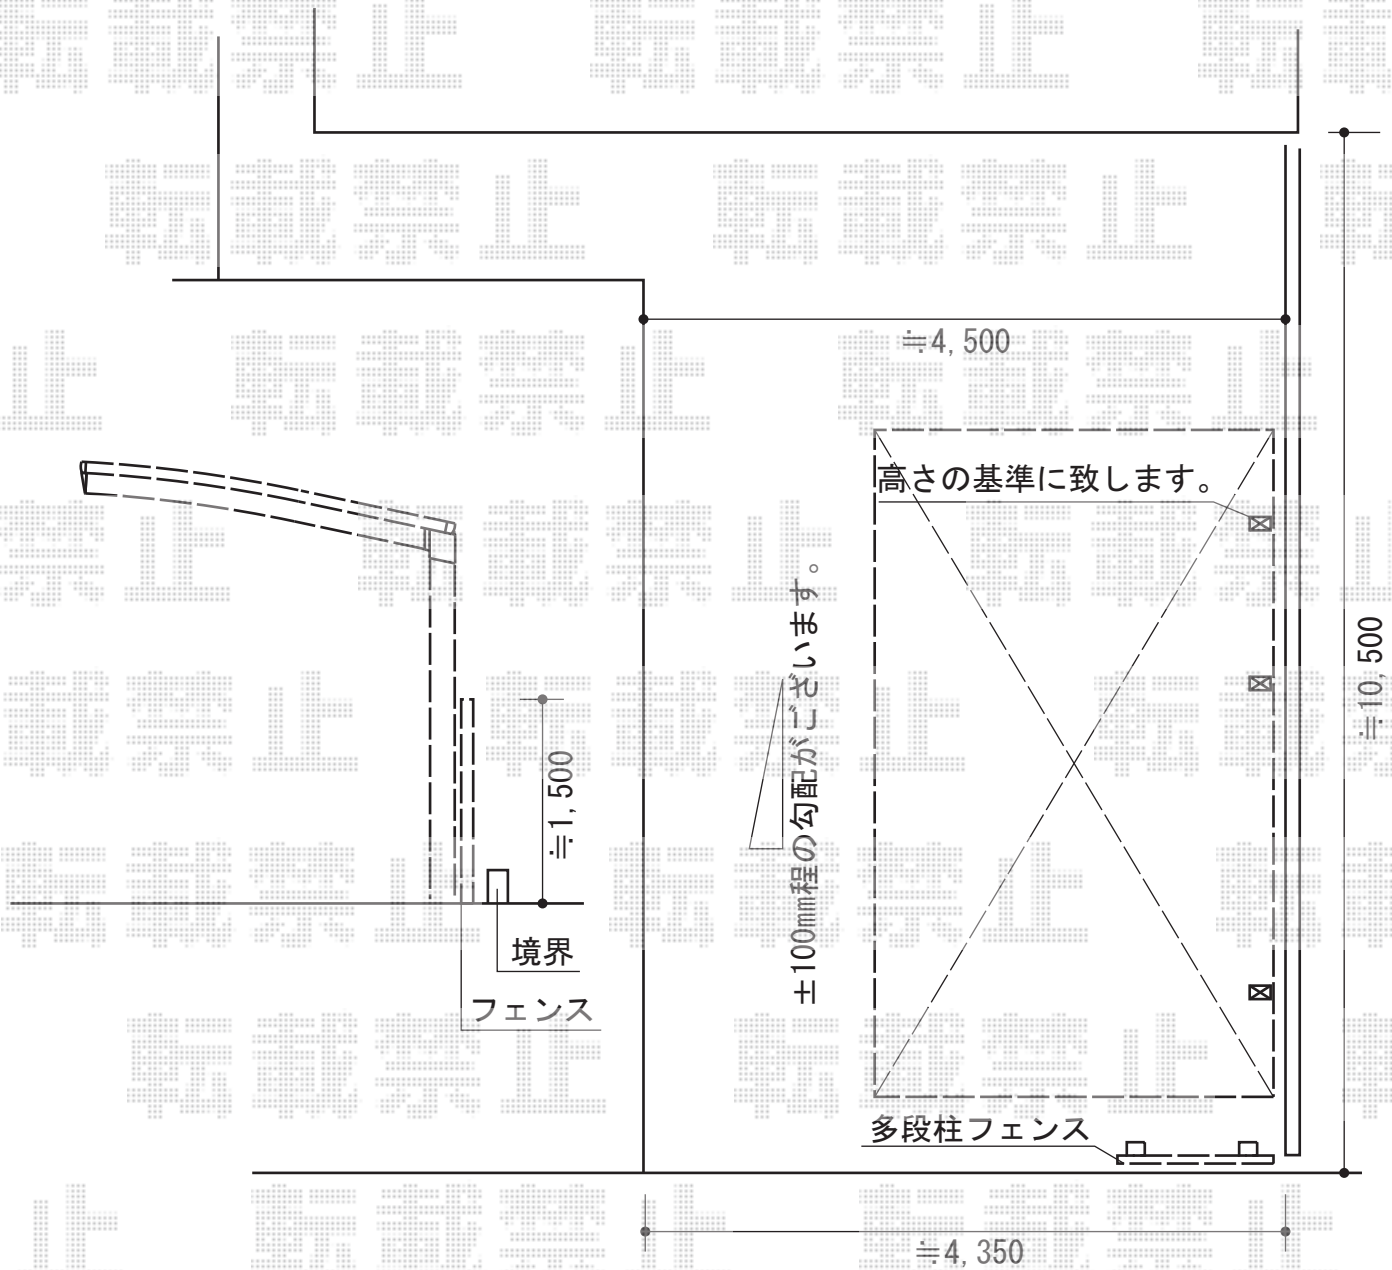

フェンス・カーポート

YKK AP レイナポートグラン 延長 積雪～20cm対応
 幅= 3,000mm
 奥行= 6,484mm
 色： ブラウン
 屋根材： 熱線遮断ポリカーボネート（アースブルーマット調）
 柱仕様： ハイルーフ柱仕様（有効高 約2,355mm）

YKK AP イーネットフェンス1F型 高尺タイプ
 本体1枚（W×H）=（1,990mm×1,500mm）×5枚
 スチール自由柱： T150×6本
 端部キャップ： ×1セット
 色： ダークブラウン

YKK AP エクスラインフェンス7型 2段支柱タイプ
 本体1枚（W×H）=（1,975mm×800mm）×1枚
 自立建て用2段支柱： T150×2枚
 端部カバー： T80×1セット
 エンドキャップ： ×2セット
 色： ブラウン

現場状況や作図制限により概略図の内容と多少の違いが生じることがございます。
 施工時は、現場優先とさせて頂きたく思いますので、お立会い頂き、
 最終のご指示のほど、何卒、宜しくお願い致します。