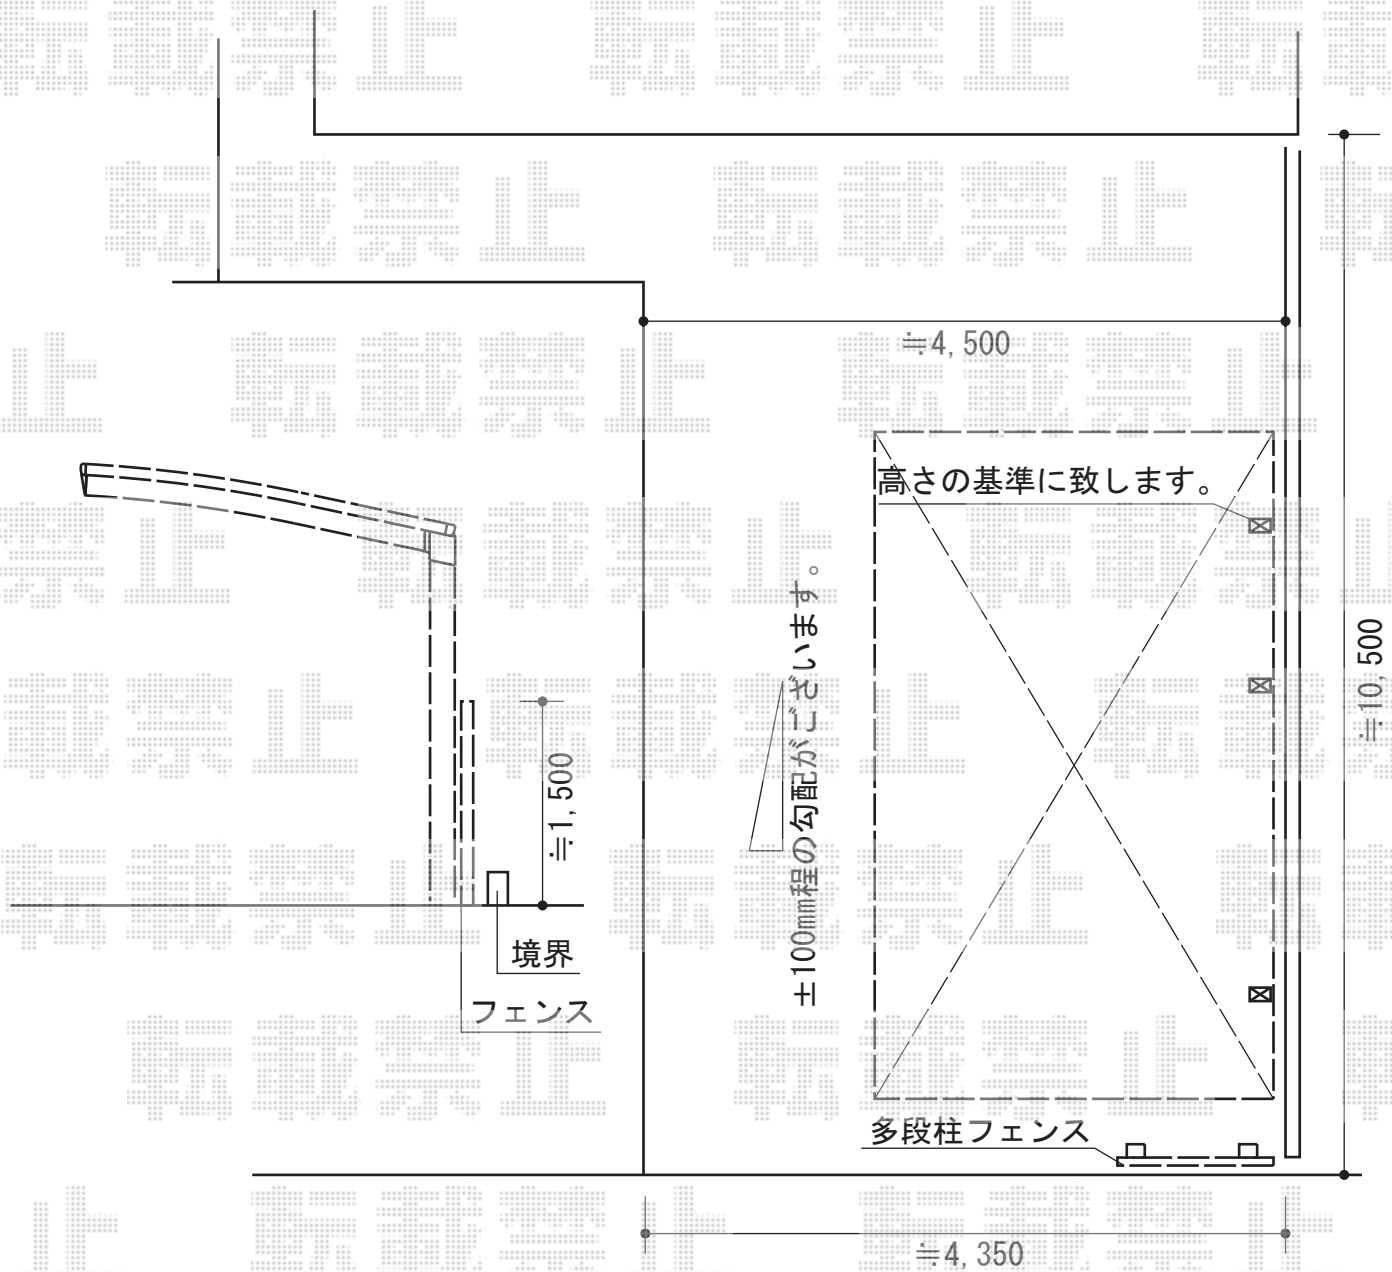

フェンス・カーポート

YKK AP レイナポートグラン 延長 積雪～20cm対応
 幅= 3,000mm
 奥行= 6,484mm
 色： ブラウン
 屋根材： 熱線遮断ポリカーボネート（アースブルーマット調）
 柱仕様： ハイルーフ柱仕様（有効高 約2,355mm）

YKK AP イーネットフェンス1F型 高尺タイプ
 本体1枚（W×H）=（1,990mm×1,500mm）×5枚
 スチール自由柱： T150×6本
 端部キャップ： ×1セット
 色： ダークブラウン

YKK AP エクスラインフェンス7型 2段支柱タイプ
 本体1枚（W×H）=（1,975mm×800mm）×1枚
 自立建て用2段支柱： T150×2枚
 端部カバー： T80×1セット
 エンドキャップ： ×2セット
 色： ブラウン

現場状況や作図制限により概略図の内容と多少の違いが生じることがございます。
 施工時は、現場優先とさせて頂きたく思いますので、お立会い頂き、
 最終のご指示のほど、何卒、宜しくお願い致します。