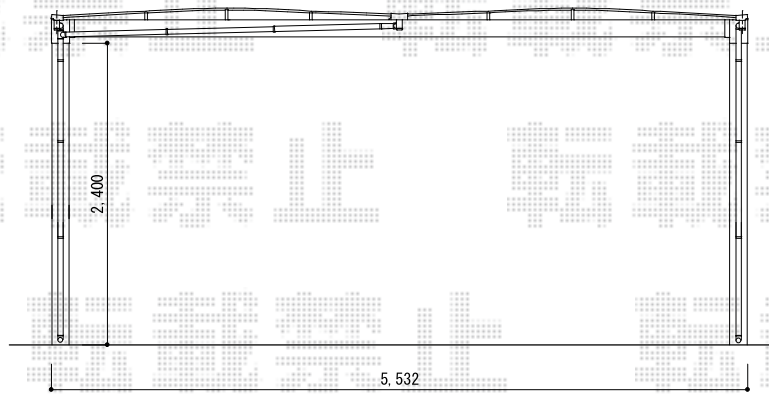

エックススーフ ワイド 積雪～30cm対応

トステム エックススーフ ワイド 積雪～30cm対応
幅=5,532mm 奥行=4,971mm
色：シャイングレー
屋根材：ガリレポリカ（クリアマット・すりガラス調）
柱仕様：ロング柱24仕様（有効高 約2,400mm）

現場状況や作図制限により概略図の内容と多少の違いが生じることがございます。
施工時は、現場優先とさせて頂きたく思いますので、お立会い頂き、
最終のご指示のほど、何卒、宜しくお願い致します。