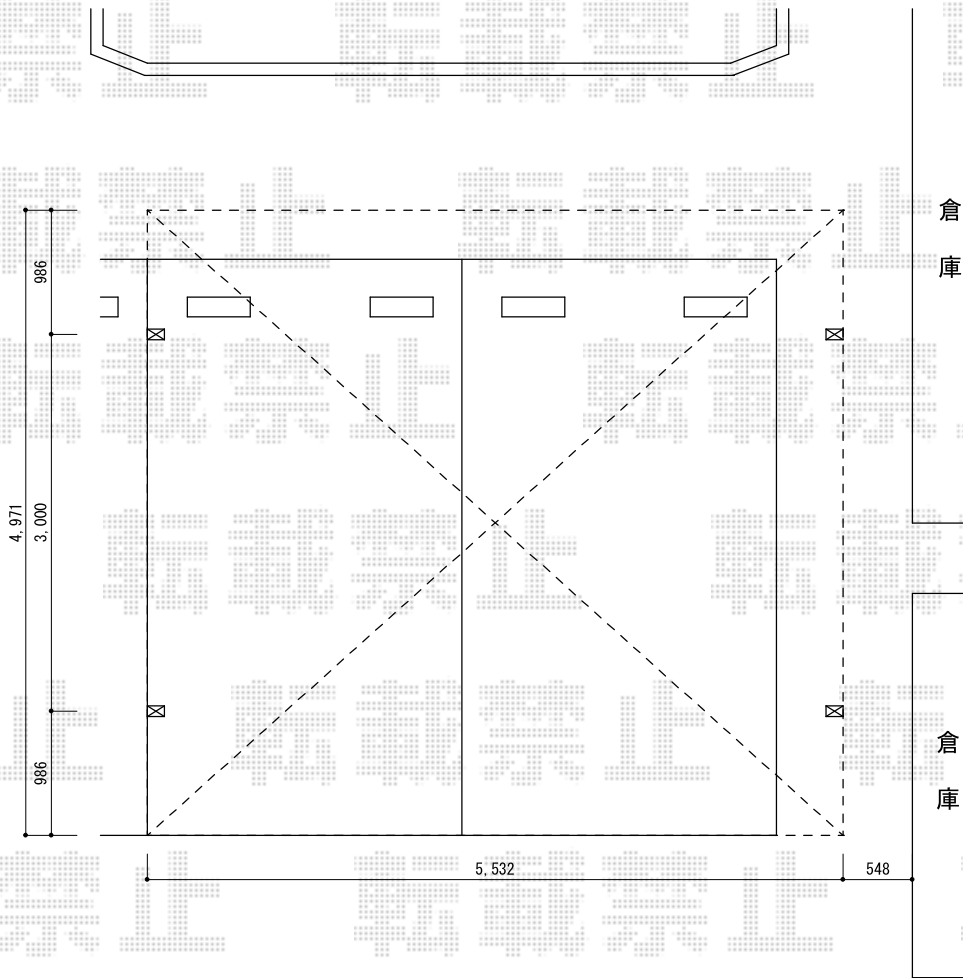

エックススーフ ワイド 積雪～30cm対応

トステム エックススーフ ワイド 積雪～30cm対応
幅=5,532mm 奥行=4,971mm
色：シャイングレー
屋根材：ガリレポリカ（クリアマット・すりガラス調）
柱仕様：ロング柱24仕様（有効高 約2,400mm）

現場状況や作図制限により概略図の内容と多少の違いが生じることがございます。
施工時は、現場優先とさせて頂きたく思いますので、お立会い頂き、
最終のご指示のほど、何卒、宜しくお願い致します。