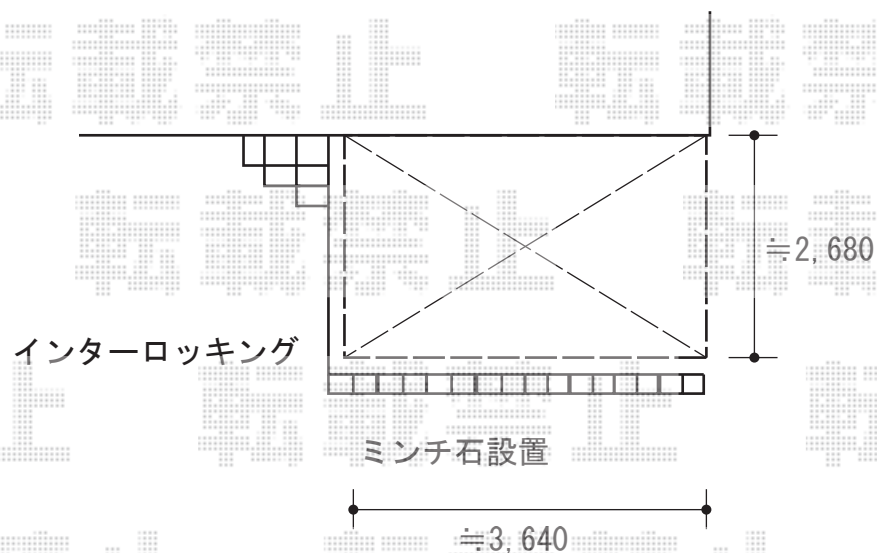

リコステージII 単体

【こちらの図面はウッドデッキの図面となります】

トステム リコステージII 単体
間口=2.0間 (3,660mm)
出幅=7尺 (2,113mm)
色：ソフトブラウン
床板：標準(溝なし)/縦貼り
幕板：幕板A (厚)
束柱：束柱B (400~550mm)

現場状況や作図制限により概略図の内容と多少の違いが生じることがございます。
施工時は、現場優先とさせて頂きたく思いますので、お立会い頂き、
最終のご指示のほど、何卒、宜しくお願い致します。