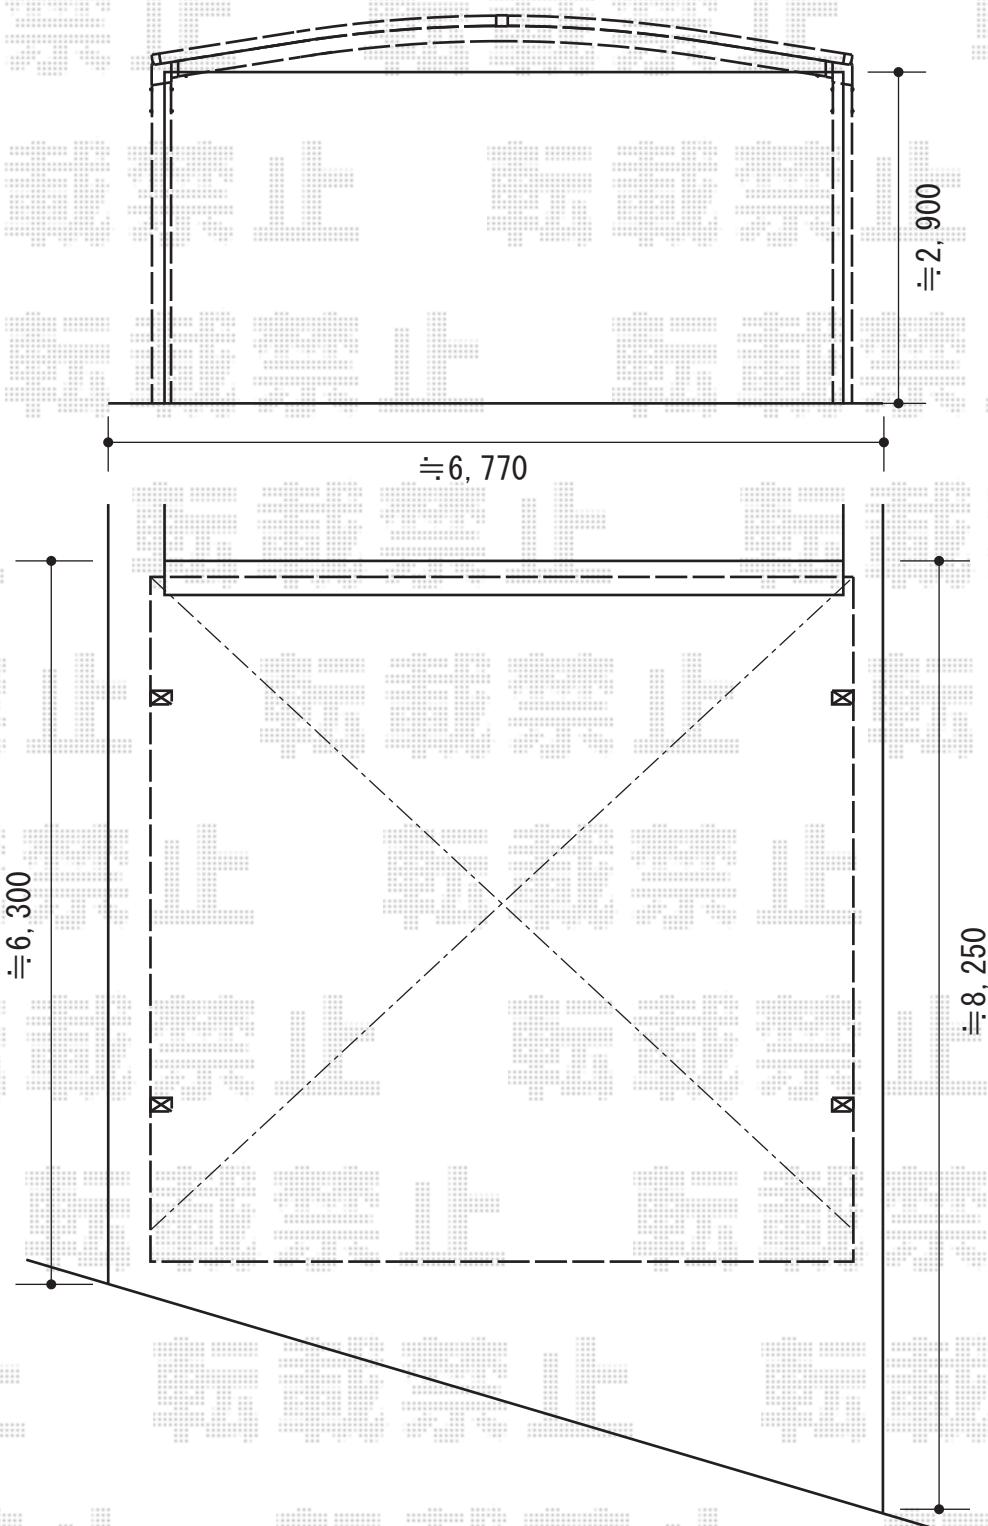

カーブポートシグマIII ワイド 延長 積雪~30cm対応

トステム カーブポートシグマIII ワイド 延長 積雪~30cm対応  
幅=6,060mm  
奥行=6,392mm  
色：シャイングレー  
屋根材：熱線吸収ポリカーボネート（ライトブルーマット調）  
柱仕様：ロング柱28仕様（有効高 約2,800mm）

現場状況や作図制限により概略図の内容と多少の違いが生じることがございます。  
施工時は、現場優先とさせて頂きたく思いますので、お立会い頂き、  
最終のご指示のほど、何卒、宜しくお願い致します。