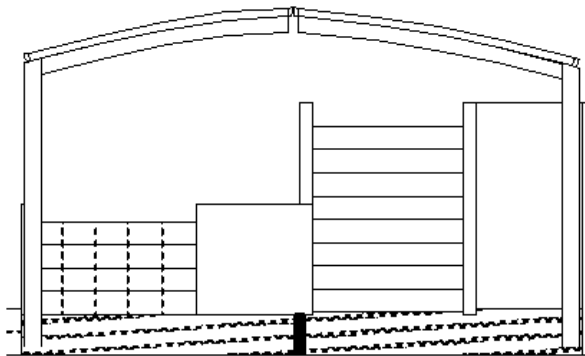

レイナポートグラン M合掌 積雪～20cm対応

YKK AP レイナポートグラン M合掌積雪～20cm対応
幅=4,964mm
奥行=5,768mm
色：プラチナステン
屋根材：ポリカーボネート（アースブルー）
柱仕様：ハイルーフ柱仕様（有効高 約2,350mm）

現場状況や作図制限により概略図の内容と多少の違いが生じることがございます。
施工時は、現場優先とさせて頂きたく思いますので、お立会い頂き、
最終のご指示のほど、何卒、宜しくお願い致します。