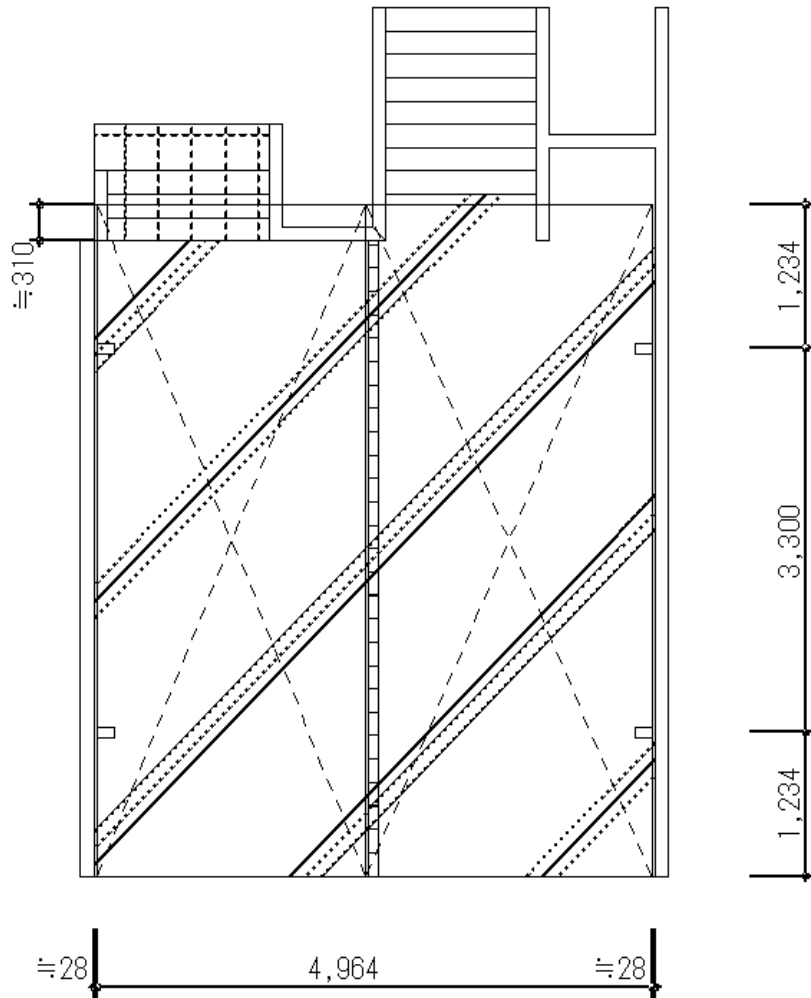

レイナポートグラン M合掌 積雪～20cm対応

YKK AP レイナポートグラン M合掌積雪～20cm対応
幅=4,964mm
奥行=5,768mm
色：プラチナステン
屋根材：ポリカーボネート（アースブルー）
柱仕様：ハイルーフ柱仕様（有効高 約2,350mm）

現場状況や作図制限により概略図の内容と多少の違いが生じることがございます。
施工時は、現場優先とさせて頂きたく思いますので、お立会い頂き、
最終のご指示のほど、何卒、宜しくお願い致します。