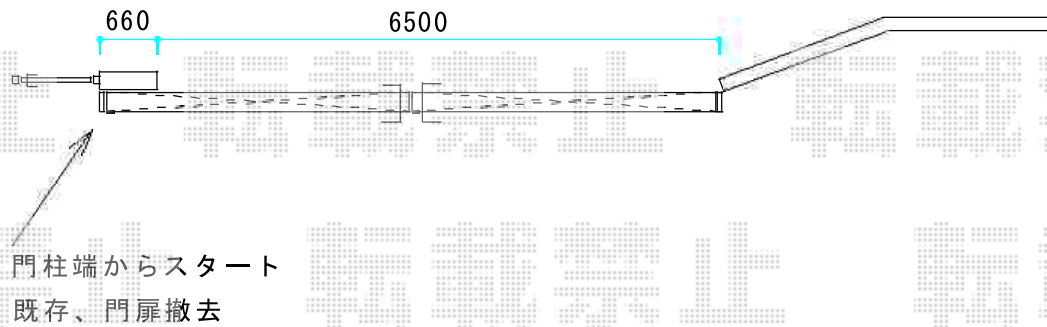

トリップゲート PB型 ノンレール 両開き

Value Select トリップゲート PB型 ノンレール 両開き
開口幅=7,504mm
全幅=7,604mm
たたみ幅=426.5mm×2
高さ=1,200mm
色：ダークブロンズ
キャスター数：6箇所
落棒数：4本

現場状況や作図制限により概略図の内容と多少の違いが生じることがございます。
施工時は、現場優先とさせて頂きたく思いますので、お立会い頂き、
最終のご指示のほど、何卒、宜しくお願い致します。