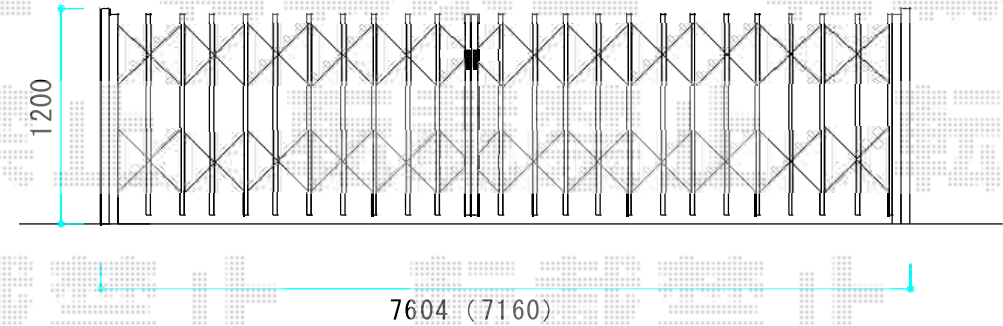

トリップゲート PB型 ノンレール 両開き

Value Select トリップゲート PB型 ノンレール 両開き
開口幅=7,504mm
全幅=7,604mm
たたみ幅=426.5mm×2
高さ=1,200mm
色：ダークブロンズ
キャスター数：6箇所
落棒数：4本

現場状況や作図制限により概略図の内容と多少の違いが生じることがございます。
施工時は、現場優先とさせて頂きたく思いますので、お立会い頂き、
最終のご指示のほど、何卒、宜しくお願い致します。