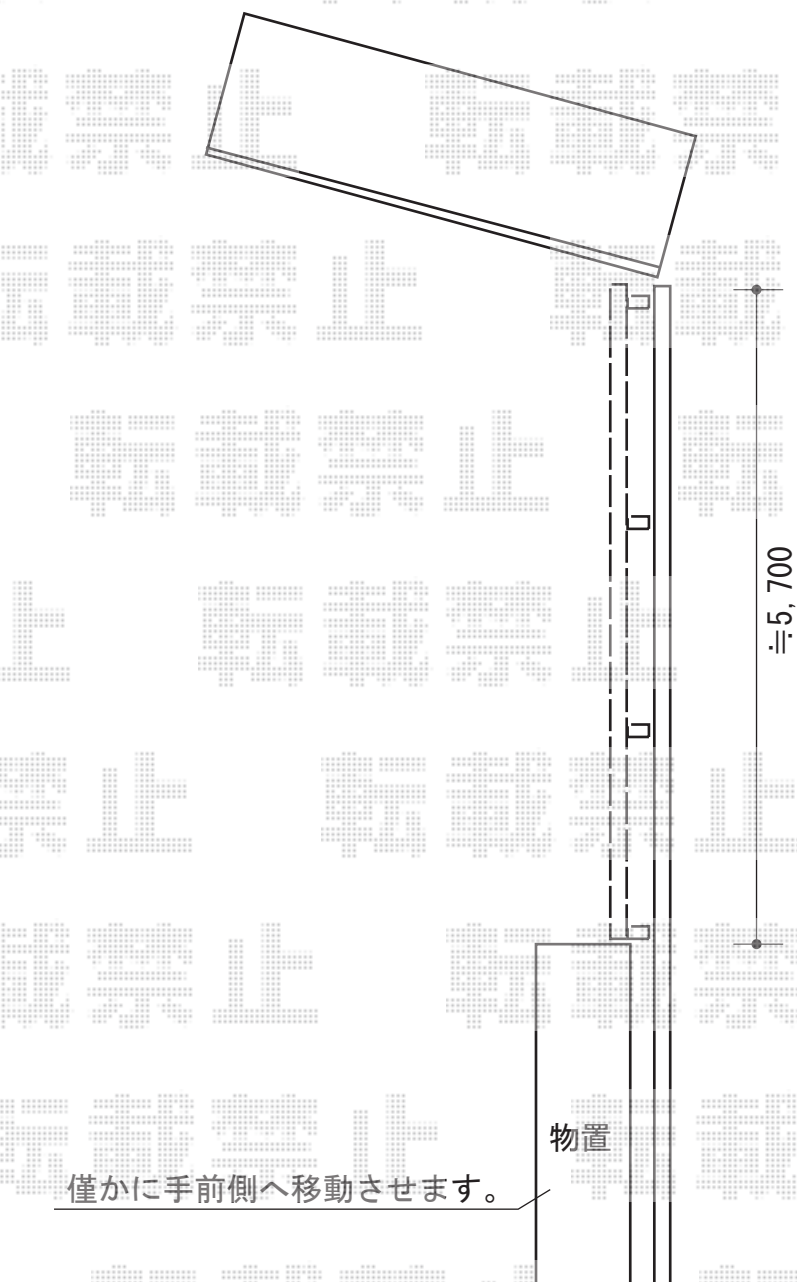

ジオーナフェンス YS型 マテリアルカラー 多段柱タイプ

TOEX ジョーナフェンス YS型 マテリアルカラー 多段柱タイプ
本体1枚 (W×H) = (1,979.5×800mm) (¥55,000) ×3枚
アルミ多段柱 : T-18 (¥13,200) ×4本
ブラケットセット : 上下用 (¥1,800) ×4セット
継手部品 : (¥500) ×2セット
端部キャップ : (¥660) ×2セット
色 : ナチュラルシルバー+クリエペール

現場状況や作図制限により概略図の内容と多少の違いが生じることがございます。
施工時は、現場優先とさせて頂きたく思いますので、お立会い頂き、
最終のご指示のほど、何卒、宜しくお願い致します。

EX-SHOP
HTTP://WWW.EX-SHOP.NET

担当: 進藤