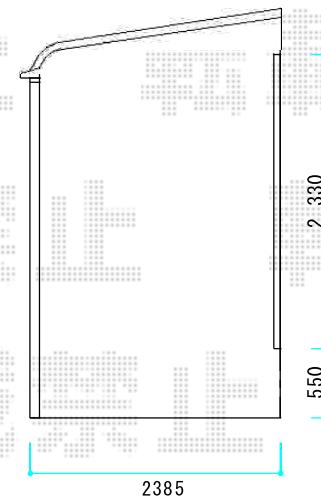

ライザーテラスII R型 テラスタイプ 単体 積雪~20cm対応

トステム ライザーテラスII R型 テラスタイプ 単体 積雪~20cm対応
間口= 関東間1.5間 (柱芯々2,530mm 屋根幅2,750mm)
出幅= 8尺 (2,385mm)
色: シャイングレー
屋根材: ポリカーボネート (ブラウン)
柱仕様: 出幅自在桁タイプ (柱2本)
施工方法: 上止め仕様

現場状況や作図制限により概略図の内容と多少の違いが生じることがございます。
施工時は、現場優先とさせて頂きたく思いますので、お立会い頂き、
最終のご指示のほど、何卒、宜しくお願い致します。