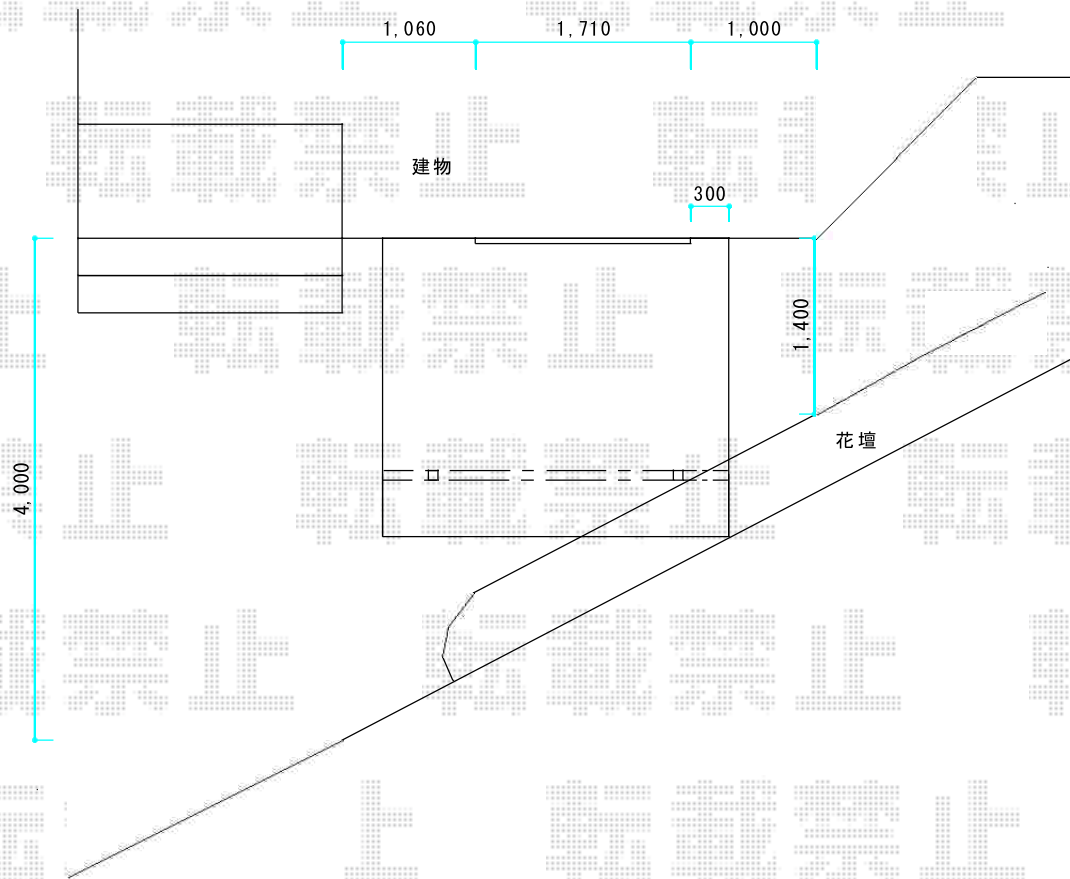

ライザーテラスII R型 テラスタイプ 単体 積雪~20cm対応

トステム ライザーテラスII R型 テラスタイプ 単体 積雪~20cm対応
間口= 関東間1.5間 (柱芯々2,530mm 屋根幅2,750mm)
出幅= 8尺 (2,385mm)
色: シャイングレー
屋根材: ポリカーボネート (ブラウン)
柱仕様: 出幅自在桁タイプ (柱2本)
施工方法: 上止め仕様

現場状況や作図制限により概略図の内容と多少の違いが生じることがございます。
施工時は、現場優先とさせて頂きたく思いますので、お立会い頂き、
最終のご指示のほど、何卒、宜しくお願い致します。