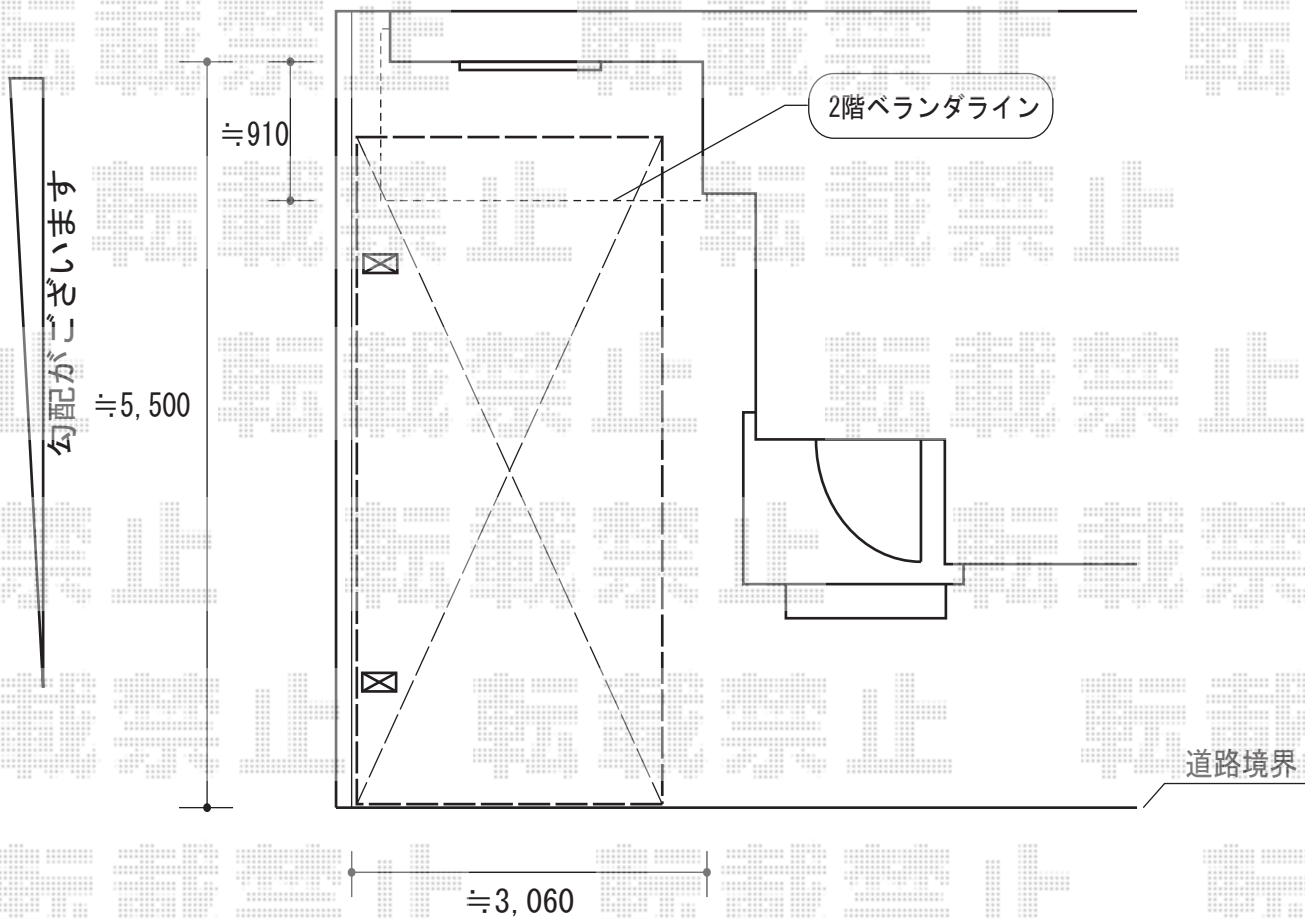

# カーブポートシグマIII 積雪～30cm対応

トステム カーブポートシグマIII 積雪～30cm対応  
幅=3,000mm  
奥行=4,980mm  
色：シャイングレー  
屋根材：ガリレポリカ（クリアマット・すりガラス調）  
柱仕様：ロング柱23仕様（有効高 約2,300mm）

現場状況や作図制限により概略図の内容と多少の違いが生じることがございます。  
施工時は、現場優先とさせて頂きたく思いますので、お立会い頂き、  
最終のご指示のほど、何卒、宜しくお願い致します。