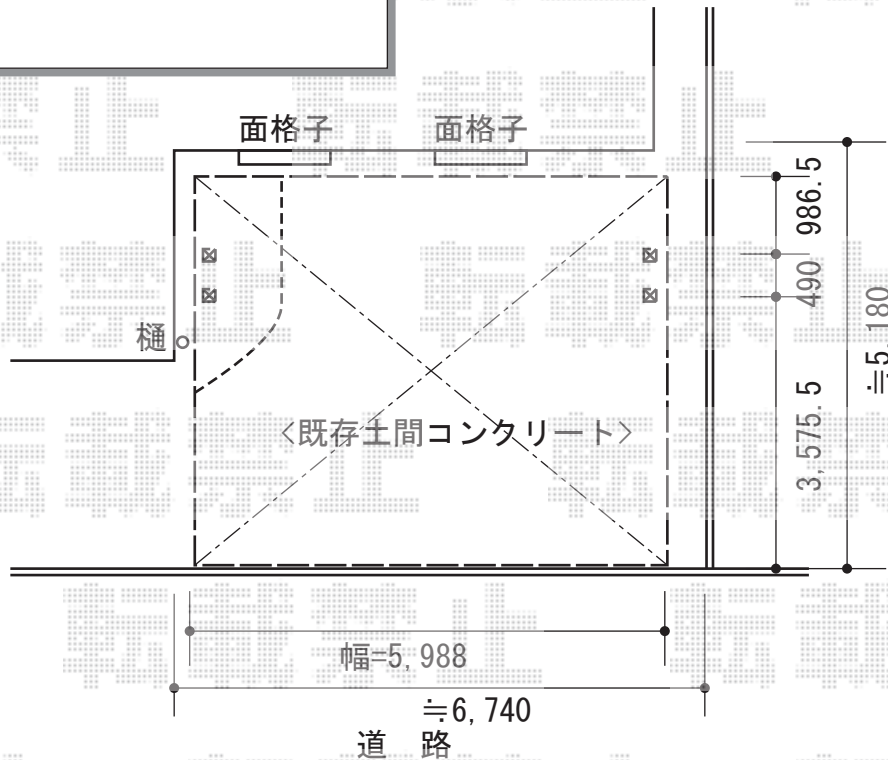

カーポート 施工概略図

YKK AP エフルージュツインEX 後方支持タイプ 積雪~20cm対応
 幅= 5,988mm
 奥行= 5,052mm
 色： プラチナステン
 屋根材： 熱線遮断ポリカーボネート（トーマイマット/すりガラス調）
 柱仕様： 標準柱仕様（有効高 約2,000mm）
 YKK AP 着脱式サポート（2本入り）
 色： プラチナステン

- 外観左側柱 -

- 外観右側柱 -

担当者