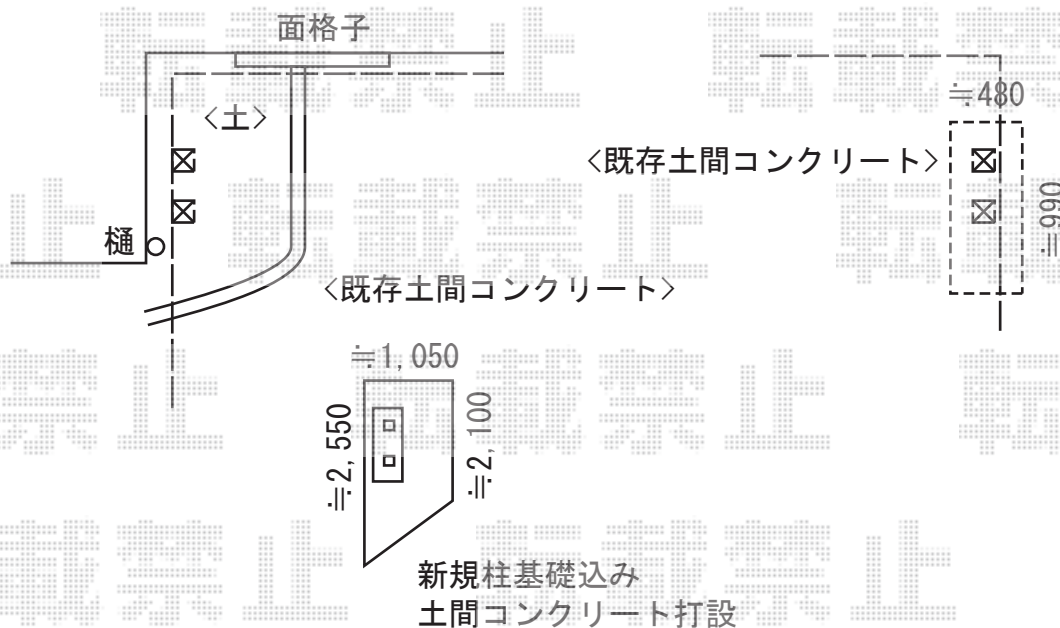

カーポート 施工概略図

YKK AP エフルージュツインEX 後方支持タイプ 積雪~20cm対応
 幅= 5,988mm
 奥行= 5,052mm
 色： プラチナステン
 屋根材： 熱線遮断ポリカーボネート（トーマイマット/すりガラス調）
 柱仕様： 標準柱仕様（有効高 約2,000mm）
 YKK AP 着脱式サポート（2本入り）
 色： プラチナステン

- 外観左側柱 -

- 外観右側柱 -

担当者