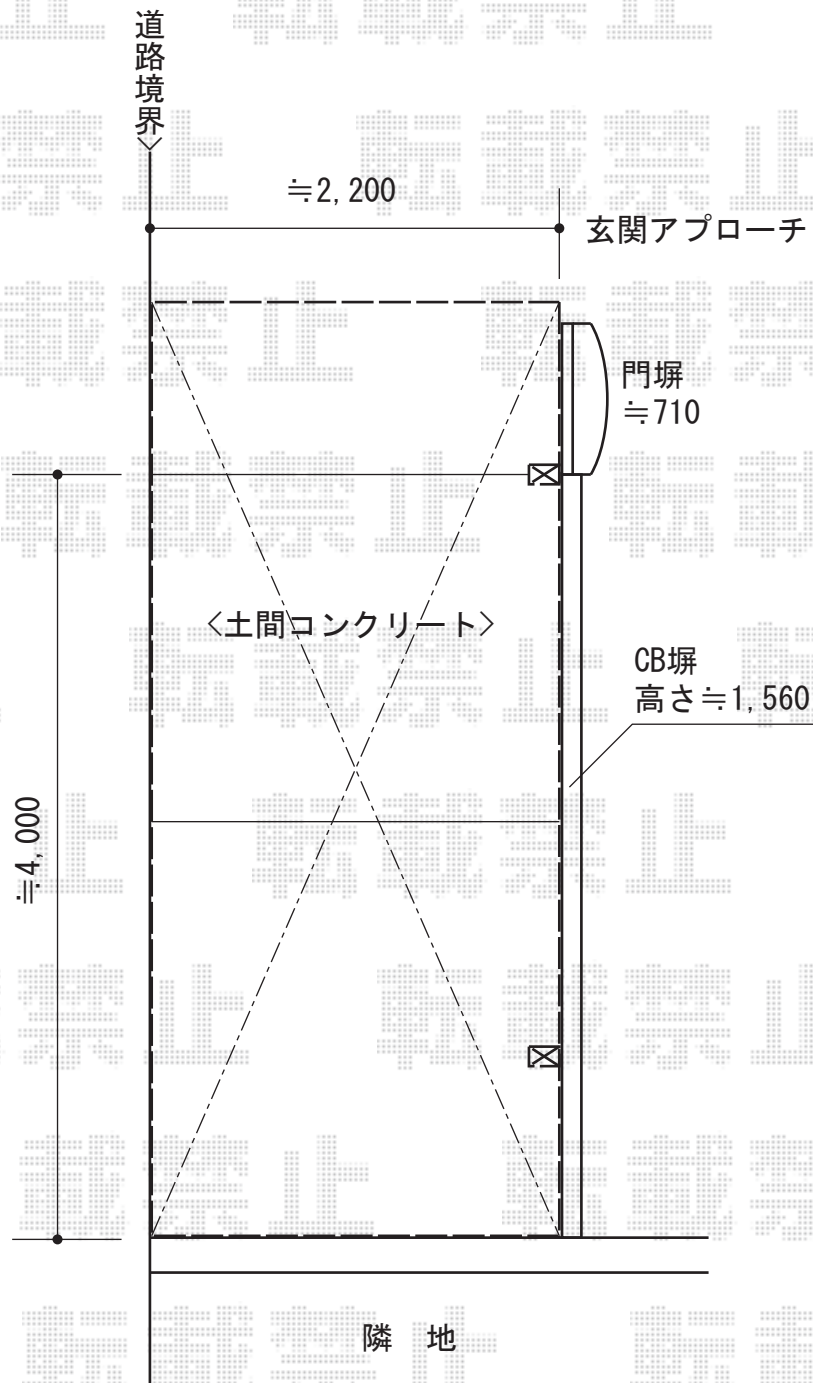

プレシオスポーツ 積雪～20cm対応

Value Select プレシオスポーツ 積雪～20cm対応
幅= 2,400mm
奥行= 5,052mm
色： ノーブルステン
屋根材： ポリカーボネート（ガラスマット）
柱仕様： ハイルフ柱仕様（有効高 約2,250mm）

現場状況や作図制限により概略図の内容と多少の違いが生じることがございます。
施工時は、現場優先とさせて頂きたく思いますので、お立会い頂き、
最終のご指示のほど、何卒、宜しくお願い致します。