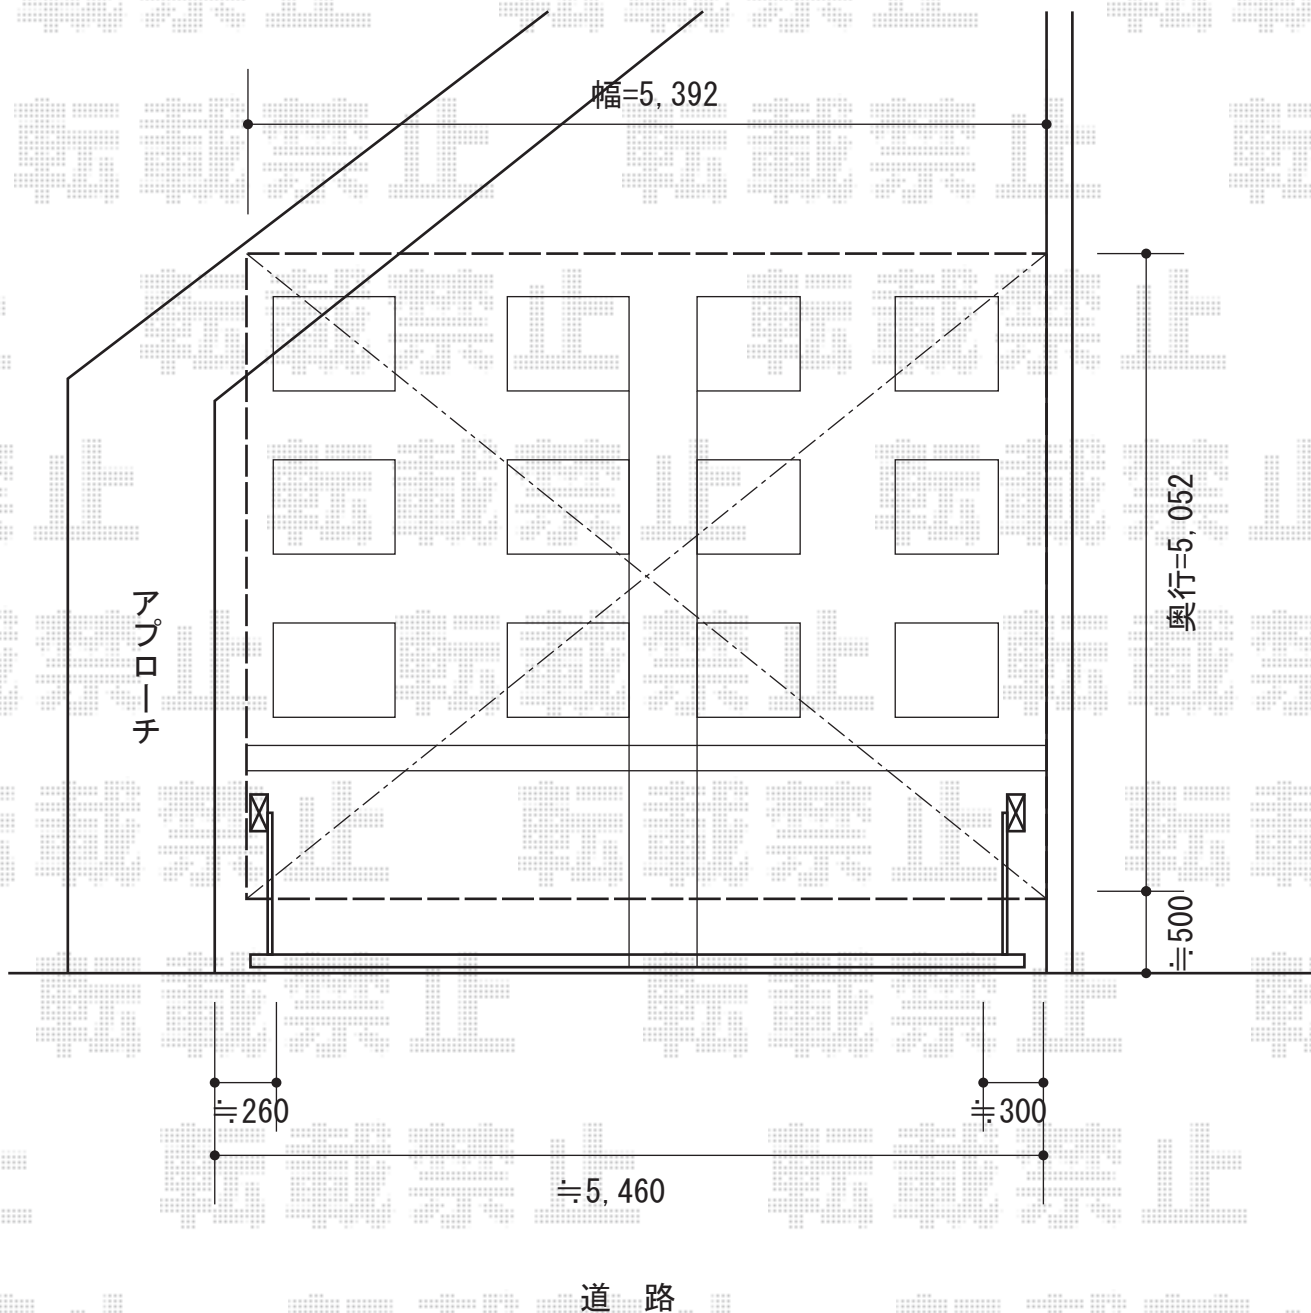

カーポート・カーゲート

Value Select プレシオスポート ワイド 積雪~20cm対応

幅=5,392mm 奥行=5,052mm

色：チャコールブラック屋根材：ポリカーボネート（ガラスマット）

柱仕様：ハイルフ柱仕様（有効高 約2,250mm）

Value Select スウィングアップゲートワイド 横格子型 手動式

本体（W×H）=（5,350mm×1,200mm）色：つや消しブラック

柱仕様：1200ハイルフ柱仕様（有効通過高2,120mm）