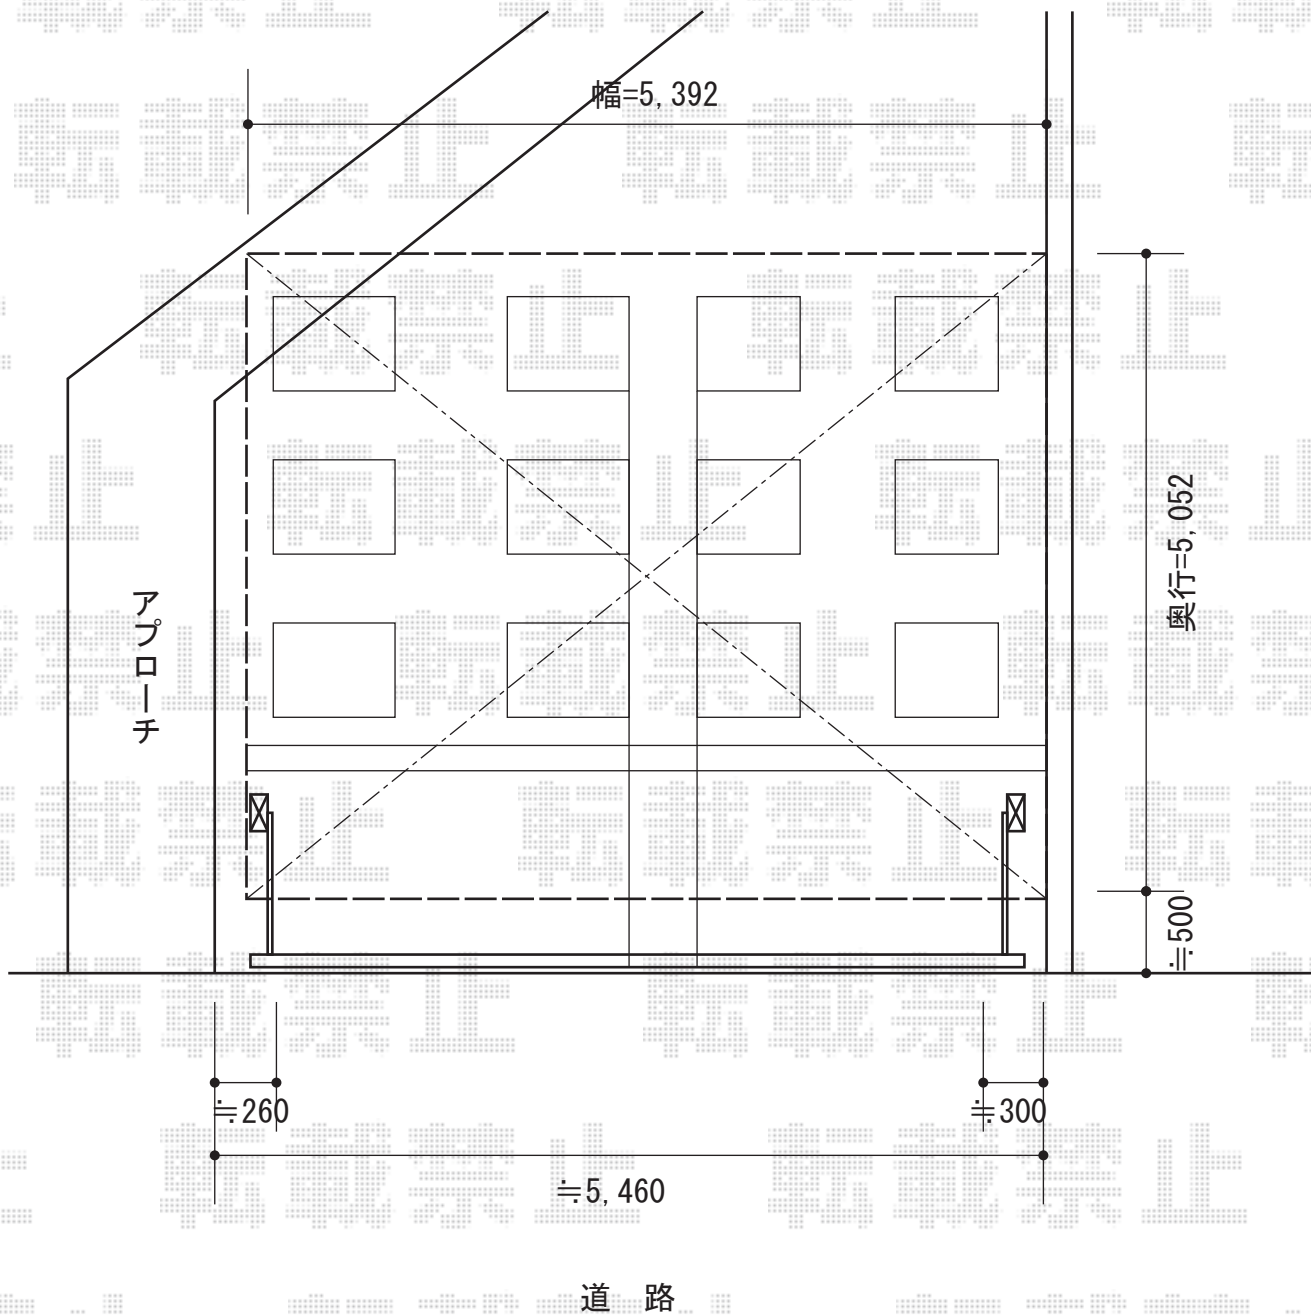

# カーポート・カーゲート

Value Select プレシオスポート ワイド 積雪~20cm対応  
幅=5,392mm 奥行=5,052mm  
色：チャコールブラック屋根材：ポリカーボネート（ガラスマット）  
柱仕様：ハイルーフ柱仕様（有効高 約2,250mm）

Value Select スウィングアップゲートワイド 横格子型 手動式  
本体（W×H）=（5,350mm×1,200mm） 色：つや消しブラック  
柱仕様：1200ハイルーフ柱仕様（有効通過高2,120mm）