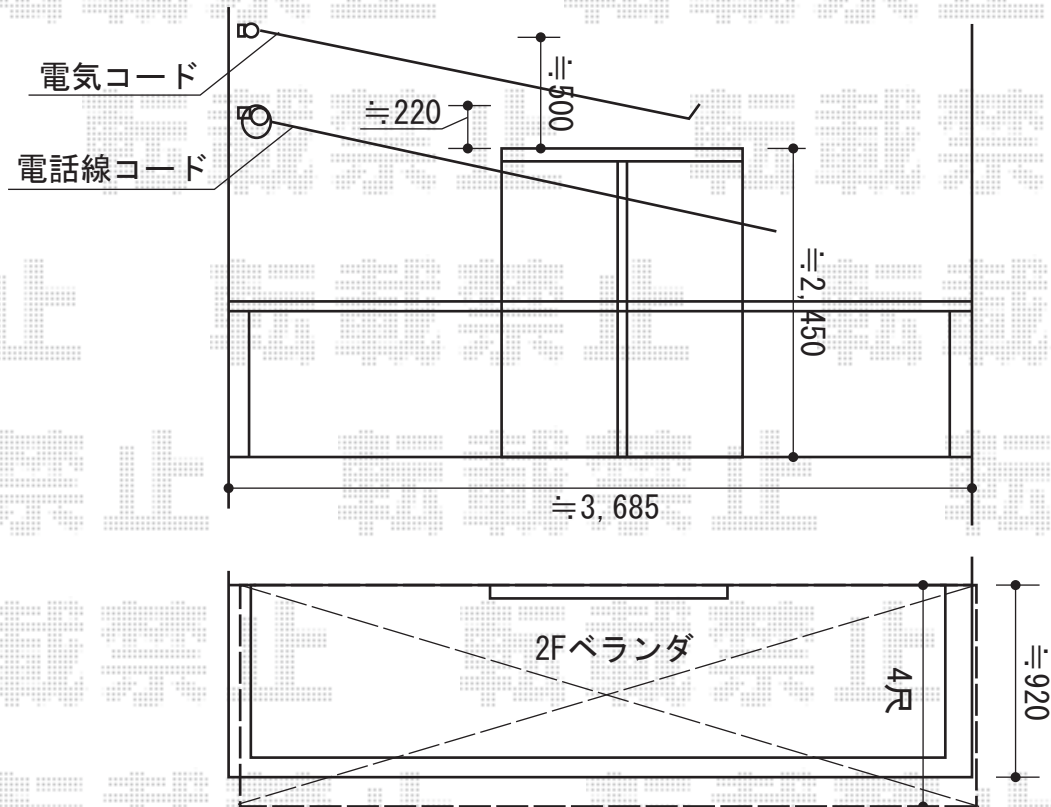

ライザーテラスII F型 屋根タイプ 単体 積雪～20cm対応+吊り下げ式物干し 標準 2本入り

トステム ライザーテラスII F型 屋根タイプ 単体 積雪～20cm対応  
 間口=関東間2.0間 (柱芯々3,440mm 屋根幅3,660mm)  
 出幅=4尺 (1,185mm)  
 色：シャイングレー  
 屋根材：ポリカーボネート (クリアマット・すりガラス調)  
 柱仕様：出幅自在桁タイプ (柱2本)  
 施工方法：下止め仕様  
 柱固定部品仕様：

トステム 吊り下げ式物干し 標準 2本入り  
 色：シャイングレー  
 数量：1セット

現場状況や作図制限により概略図の内容と多少の違いが生じることがございます。  
 施工時は、現場優先とさせて頂きたく思いますので、お立会い頂き、  
 最終のご指示のほど、何卒、宜しくお願い致します。

EX-SHOP  
[HTTP://WWW.EX-SHOP.NET](http://www.ex-shop.net)