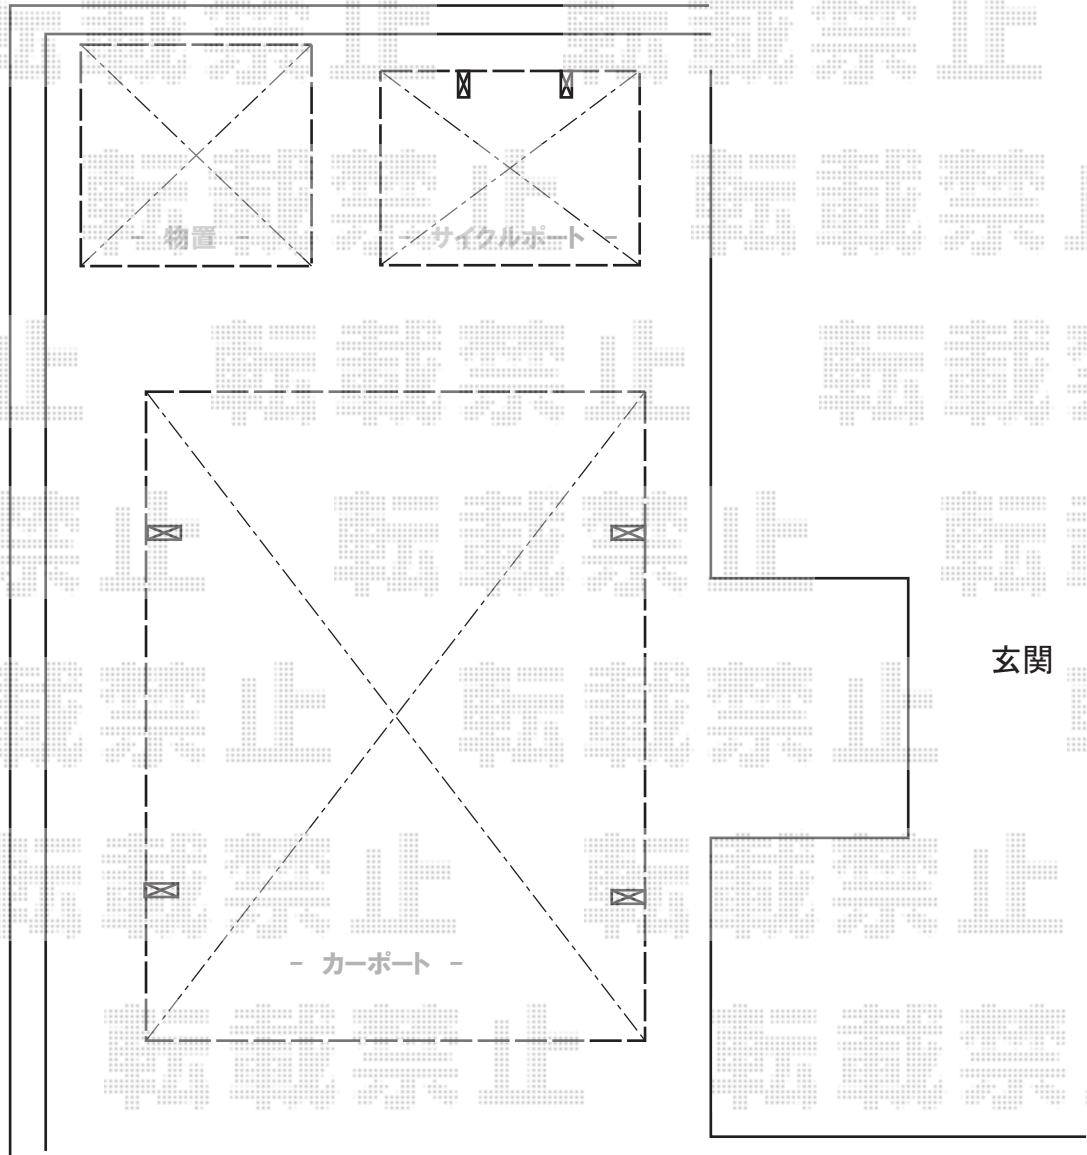

カーポート・サイクルポート

稲葉物置 ネクスタ 一般型 2630×2210×2020
間口= 2,630mm
奥行= 2,210mm
高さ= 2,020mm
色： ファインシルバー
屋根タイプ： 標準型
耐荷重タイプ： 一般型
数量： 1台

トステム カーブパークシグマIII オープンタイプ
幅= 1,801mm
奥行= 2,156mm
色： シャイングレー
屋根材： ガリレポリカ（クリアマット・すりガラス調）
柱仕様： 標準柱仕様（有効高 約1,800mm）

トステム カーブポートシグマIII ワイド 積雪~20cm対応
幅= 4,837mm
奥行= 4,980mm
色： シャイングレー
屋根材： ガリレポリカ（クリアマット・すりガラス調）
柱仕様： ロング柱23仕様（有効高 約2,300mm）

現場状況や作図制限により概略図の内容と多少の違いが生じることがございます。
施工時は、現場優先とさせて頂きたく思いますので、お立会い頂き、
最終のご指示のほど、何卒、宜しくお願い致します。