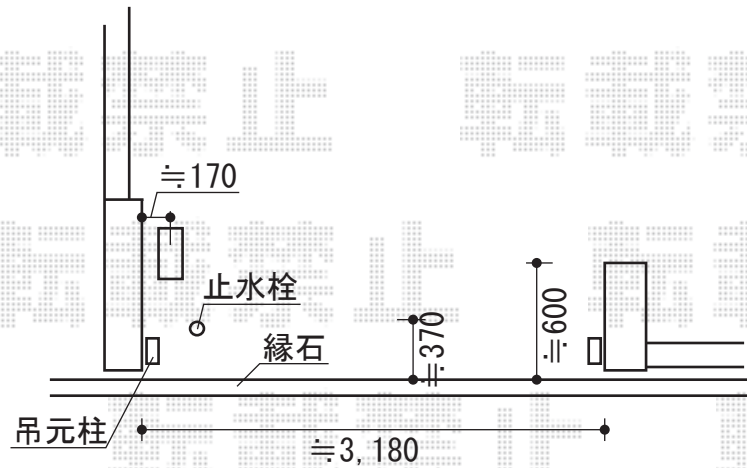

アルシャインII L型Aタイプ ノンレール 片開き

トステム アルシャインII L型Aタイプ ノンレール 片開き
開口幅=3,092mm
全幅=3,208mm
たたみ幅=413mm
高さ=1,250mm
色：ブロンズ
キャスター数：2箇所
落棒数：2本

現場状況や作図制限により概略図の内容と多少の違いが生じることがございます。
施工時は、現場優先とさせて頂きたく思いますので、お立会い頂き、
最終のご指示のほど、何卒、宜しくお願い致します。