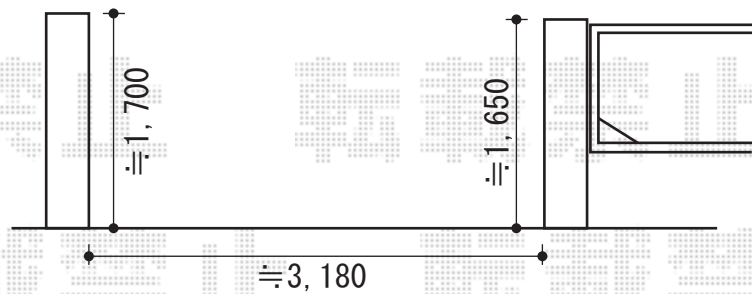

アルシャインII L型Aタイプ ノンレール 片開き

トステム アルシャインII L型Aタイプ ノンレール 片開き
開口幅=3,092mm
全幅=3,208mm
たたみ幅=413mm
高さ=1,250mm
色：ブロンズ
キャスター数：2箇所
落棒数：2本

現場状況や作図制限により概略図の内容と多少の違いが生じることがございます。
施工時は、現場優先とさせて頂きたく思いますので、お立会い頂き、
最終のご指示のほど、何卒、宜しくお願い致します。