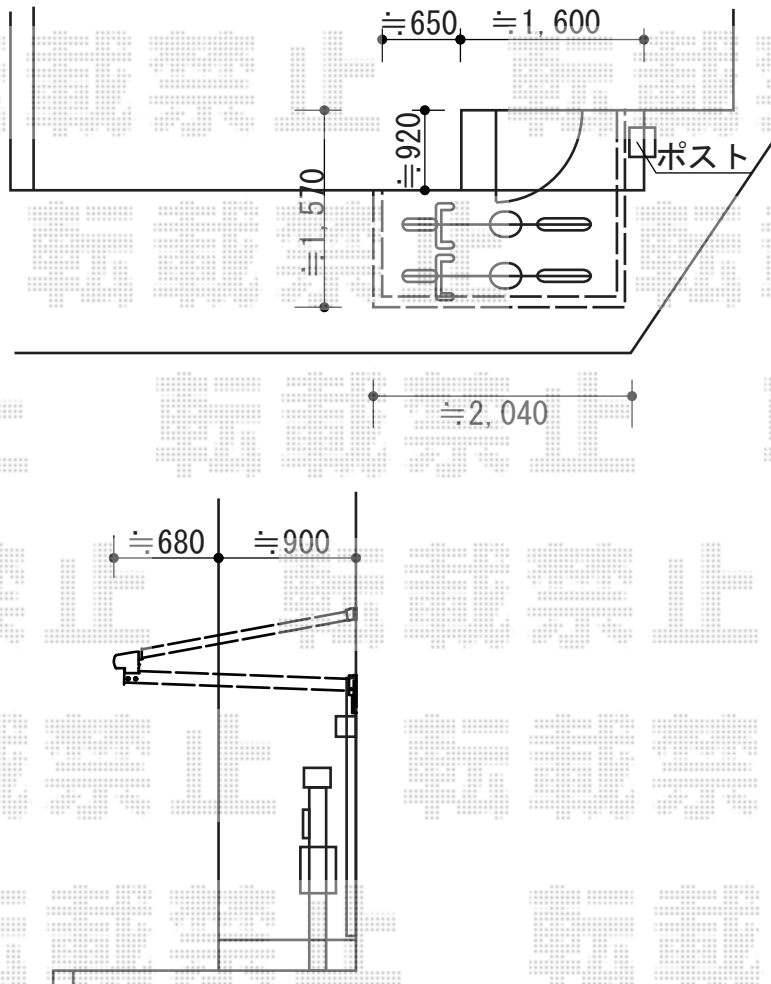

ライザーテラスII F型 テラスタイプ 単体 積雪～20cm対応

トステム ライザーテラスII F型 テラスタイプ 単体 積雪～20cm対応
間口=メーター2000 (柱芯々1,800mm 屋根幅2,020mm)
出幅=5尺 (1,485mm)
色：シャイングレー
屋根材：ポリカーボネート (クリアマット・すりガラス調)
柱仕様：柱位置固定タイプ (柱2本)
施工方法：上止め仕様
追加部材：造り付け屋根取り付け部品セット/中間用(2本入り)：¥8,200.-

現場状況や作図制限により概略図の内容と多少の違いが生じることがございます。
施工時は、現場優先とさせて頂きたく思いますので、お立会い頂き、
最終のご指示のほど、何卒、宜しくお願い致します。

EX-SHOP
HTTP://WWW.EX-SHOP.NET
担当：竹下