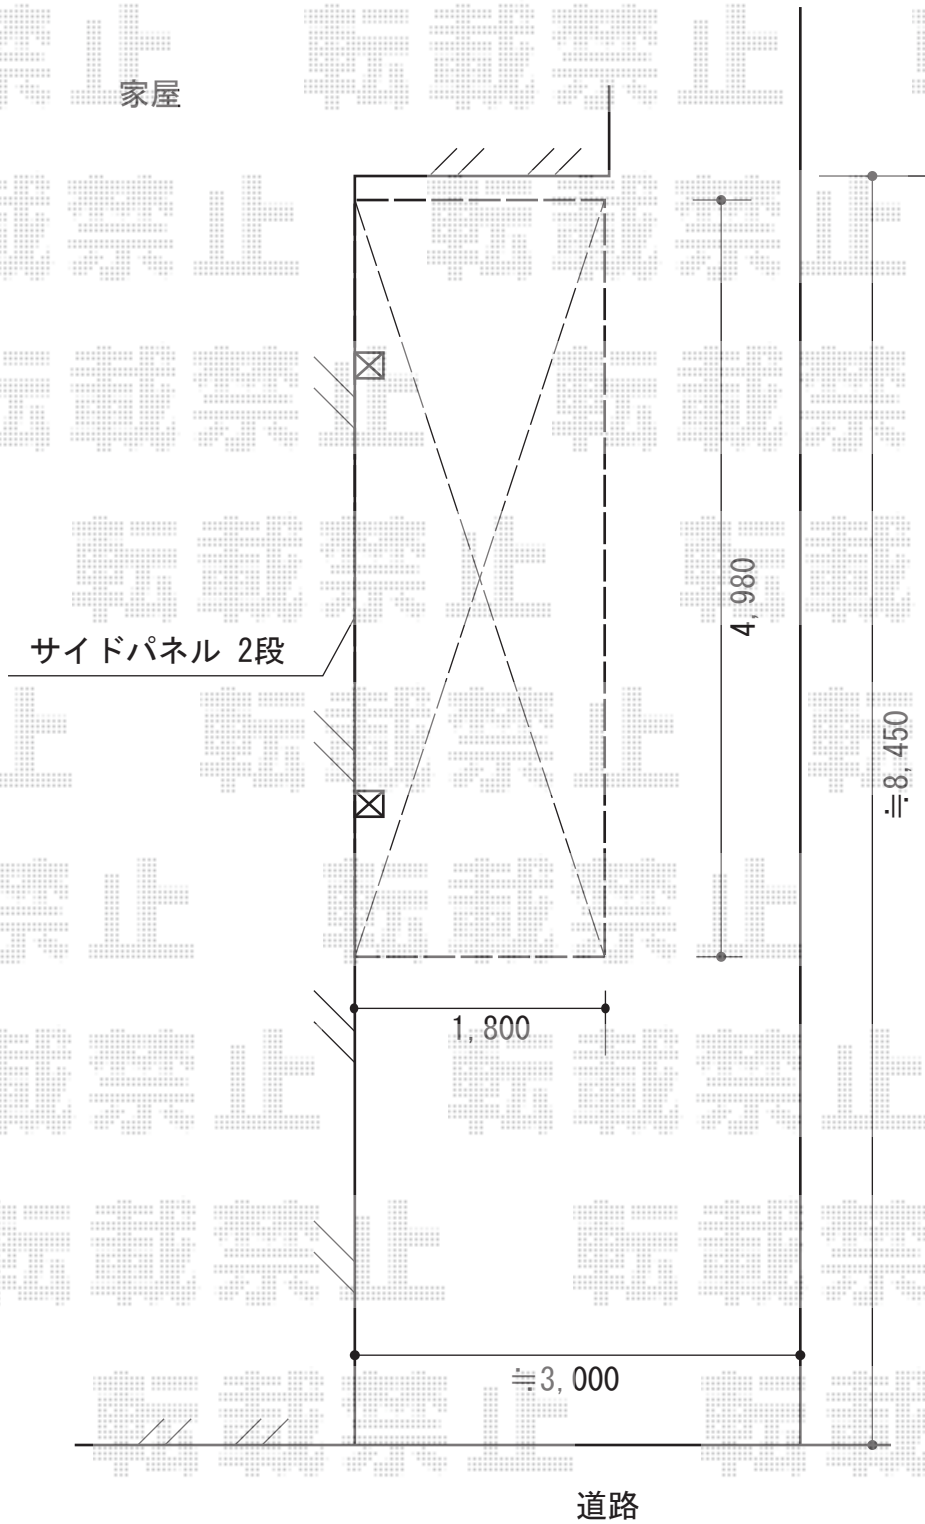

カーブポートシグマIII ミニ 積雪~20cm対応

トステム カーブポートシグマIII ミニ 積雪~20cm対応  
幅= 1,801mm  
奥行= 4,980mm  
色：ブラック  
屋根材：ポリカーボネート（ブラウン）  
柱仕様：ロング柱23仕様

YKK AP カーブポートシグマIII ミニ サイドパネル 2段  
奥行サイズ= 長さ50用  
高さ= H800+H800  
柱仕様：ロング柱23用  
色：ブラック  
パネル材：ポリカーボネート（ブラウン）

現場状況や作図制限により概略図の内容と多少の違いが生じることがございます。  
施工時は、現場優先とさせて頂きたく思いますので、お立会い頂き、  
最終のご指示のほど、何卒、宜しくお願い致します。

EX-SHOP  
HTTP://WWW.EX-SHOP.NET

担当：進藤