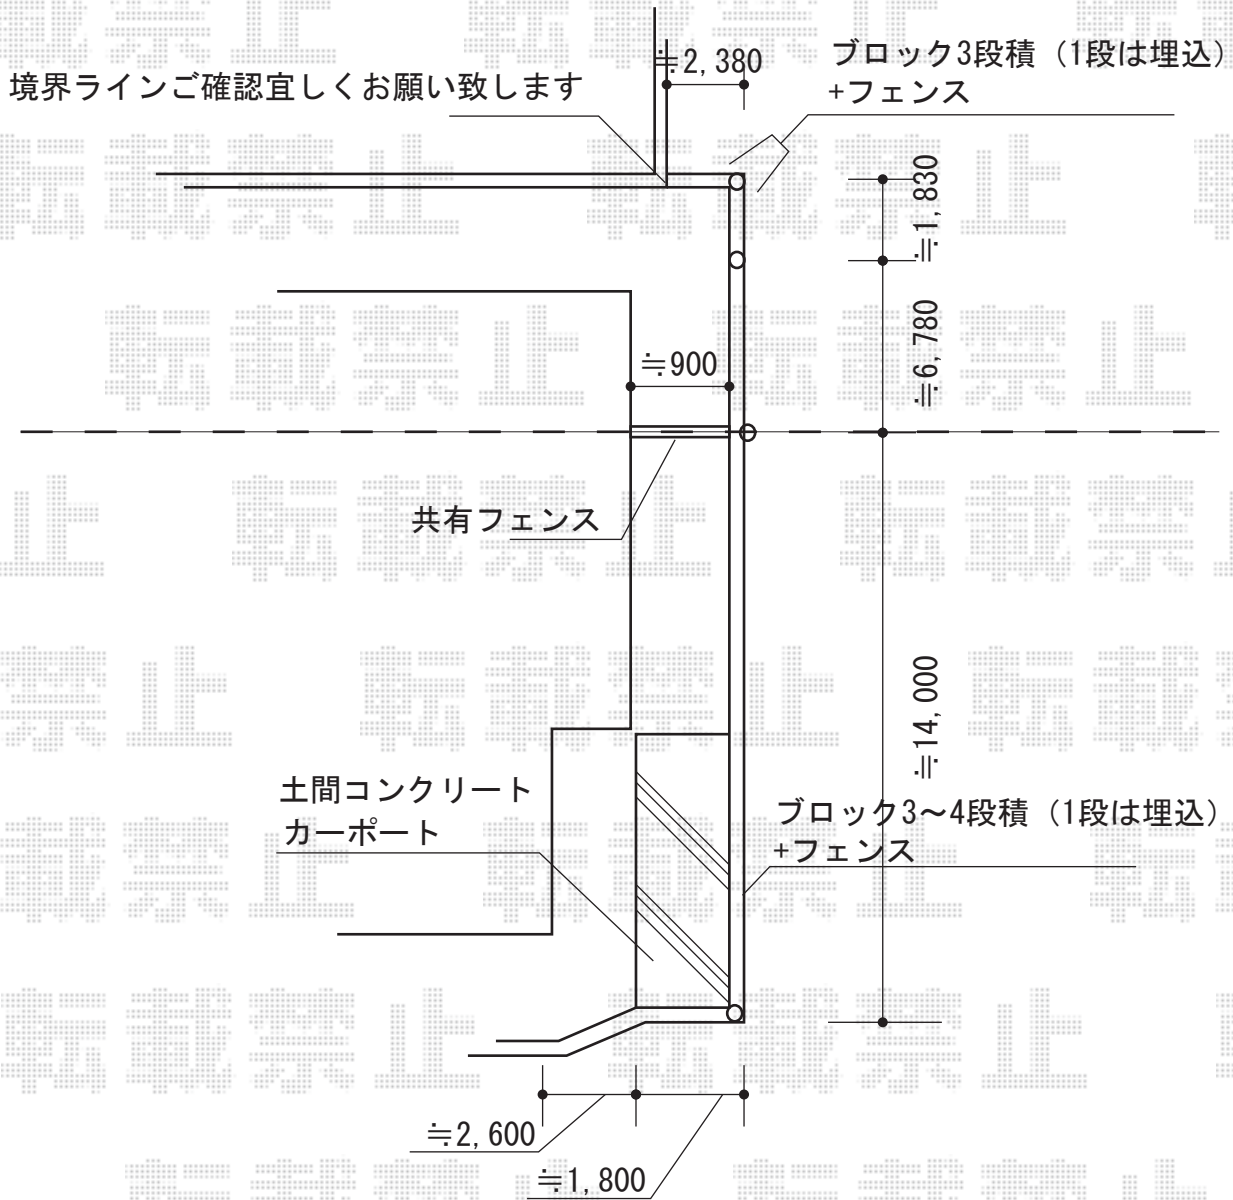

レイナポートグラン M合掌 積雪~20cm対応

YKK AP レイナポートグラン M合掌 積雪~20cm対応
幅=4,814mm (24+24)
奥行=5,052mmまたは5,400mm
色: ブラウン
屋根材: 熱線遮断ポリカーボネート(トーマイマット)
柱仕様: ハイルフ柱仕様 (有効高 約2,355mm)

現場状況や作図制限により概略図の内容と多少の違いが生じることがございます。
施工時は、現場優先とさせて頂きたく思いますので、お立会い頂き、
最終のご指示のほど、何卒、宜しくお願い致します。