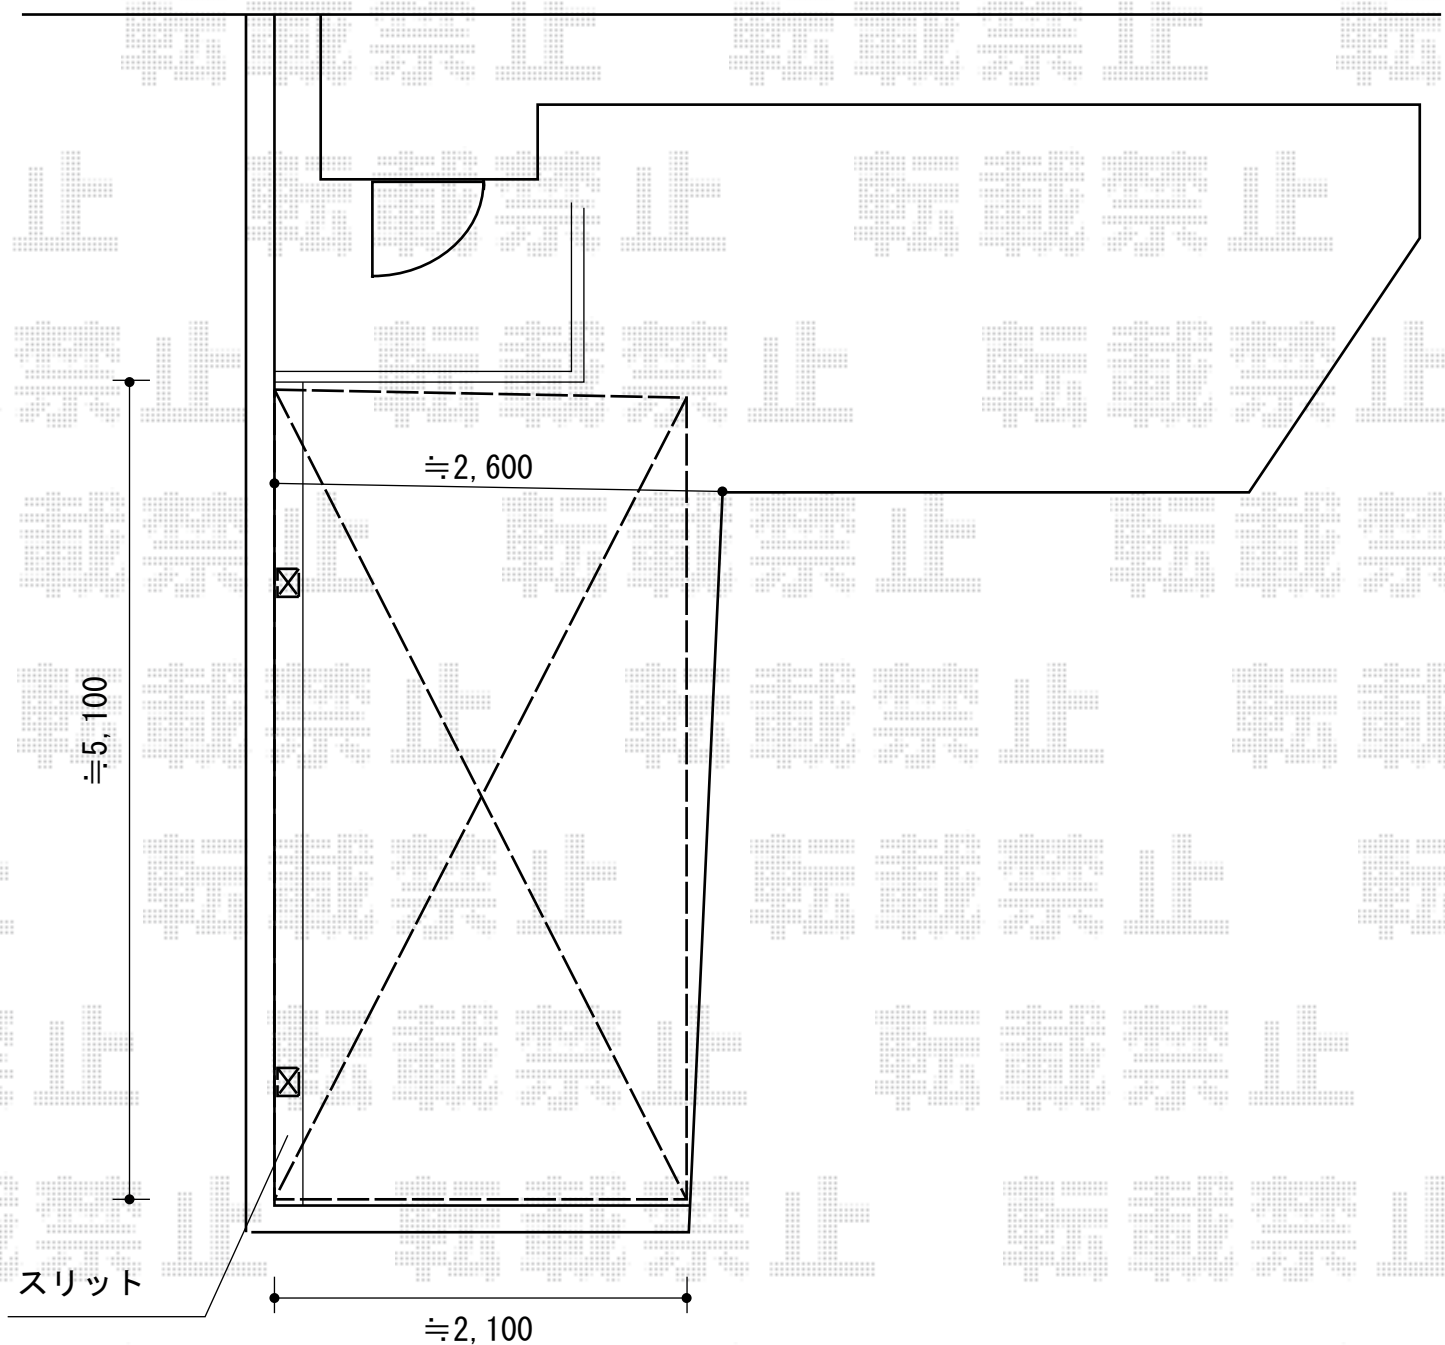

レイナポートグラン 積雪～20cm対応

YKK AP レイナポートグラン 積雪～20cm対応

幅=2,400mm 奥行=5,052mm

色：カームブラック

屋根材：熱線遮断ポリカーボネート（トーマイマット/すりガラス調）

柱仕様：標準柱仕様（有効高 約2,000mm）

現場状況や作図制限により概略図の内容と多少の違いが生じることがございます。
施工時は、現場優先とさせて頂きたく思いますので、お立会い頂き、
最終のご指示のほど、何卒、宜しくお願い致します。