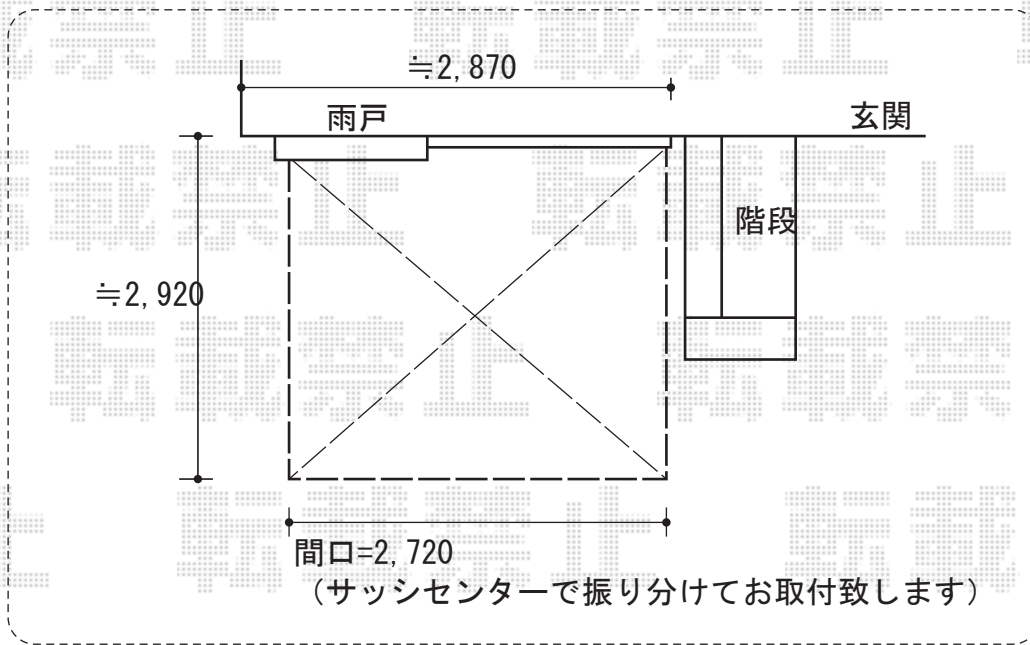

ウッドデッキ・テラス屋根

TOEX 樹の木III 単体
 間口=2,695mm
 出幅=2,900mm
 色：ダークブラウン
 床板：標準/縦貼り
 幕板：幕板B(薄タイプ)
 束柱：束柱Aセット(432mm)

トステム ライザーテラスII F型 テラスタイプ 単体 積雪~20cm対応
 間口=関東間1.5間(柱芯々2,530mm 屋根幅2,750mm)
 出幅=9尺(2,685mm)
 色：ブロンズ
 屋根材：熱線吸収ポリカーボネート(ライトブルーマット調)
 柱仕様：柱位置固定タイプ(柱2本)
 施工方法：上止め仕様
 追加部材：柱固定部材