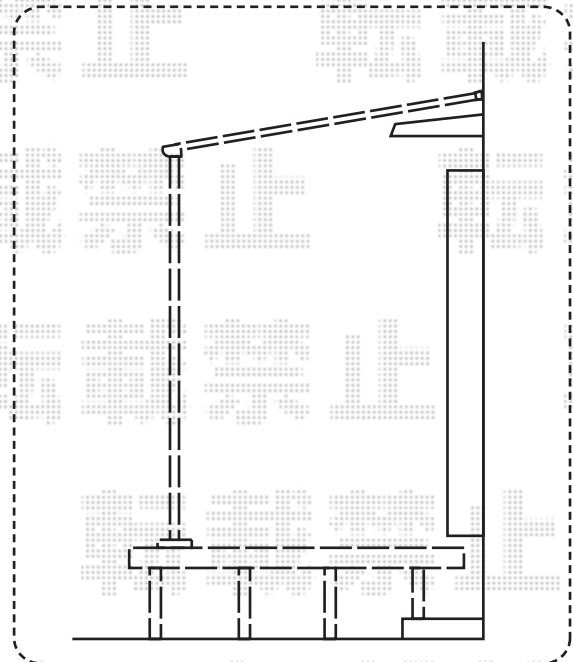

ウッドデッキ・テラス屋根

TOEX 樹の木III 単体
 間口=2,695mm
 出幅=2,900mm
 色：ダークブラウン
 床板：標準/縦貼り
 幕板：幕板B(薄タイプ)
 束柱：束柱Aセット(432mm)

トステム ライザーテラスII F型 テラスタイプ 単体 積雪~20cm対応
 間口=関東間1.5間(柱芯々2,530mm 屋根幅2,750mm)
 出幅=9尺(2,685mm)
 色：ブロンズ
 屋根材：熱線吸収ポリカーボネート(ライトブルーマット調)
 柱仕様：柱位置固定タイプ(柱2本)
 施工方法：上止め仕様
 追加部材：柱固定部材