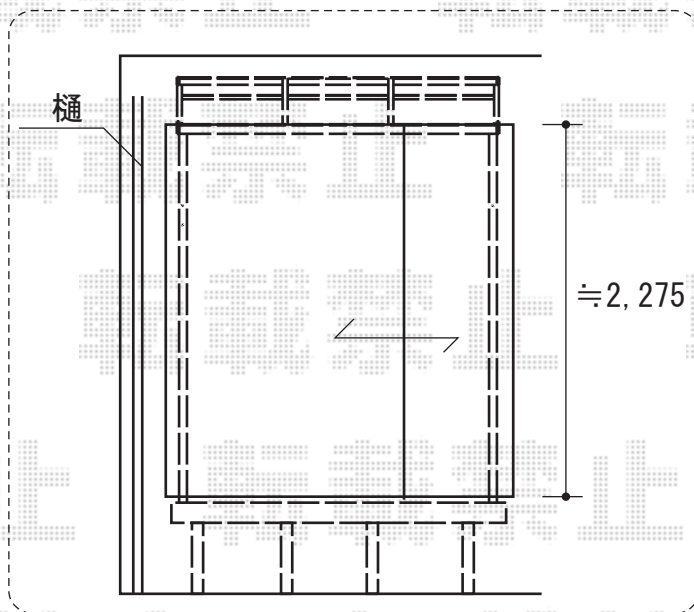

ウッドデッキ・テラス屋根

TOEX 樹の木III 単体
 間口=2,695mm
 出幅=2,900mm
 色：ダークブラウン
 床板：標準/縦貼り
 幕板：幕板B(薄タイプ)
 束柱：束柱Aセット(432mm)

トステム ライザーテラスII F型 テラスタイプ 単体 積雪~20cm対応
 間口=関東間1.5間(柱芯々2,530mm 屋根幅2,750mm)
 出幅=9尺(2,685mm)
 色：ブロンズ
 屋根材：熱線吸収ポリカーボネート(ライトブルーマット調)
 柱仕様：柱位置固定タイプ(柱2本)
 施工方法：上止め仕様
 追加部材：柱固定部材