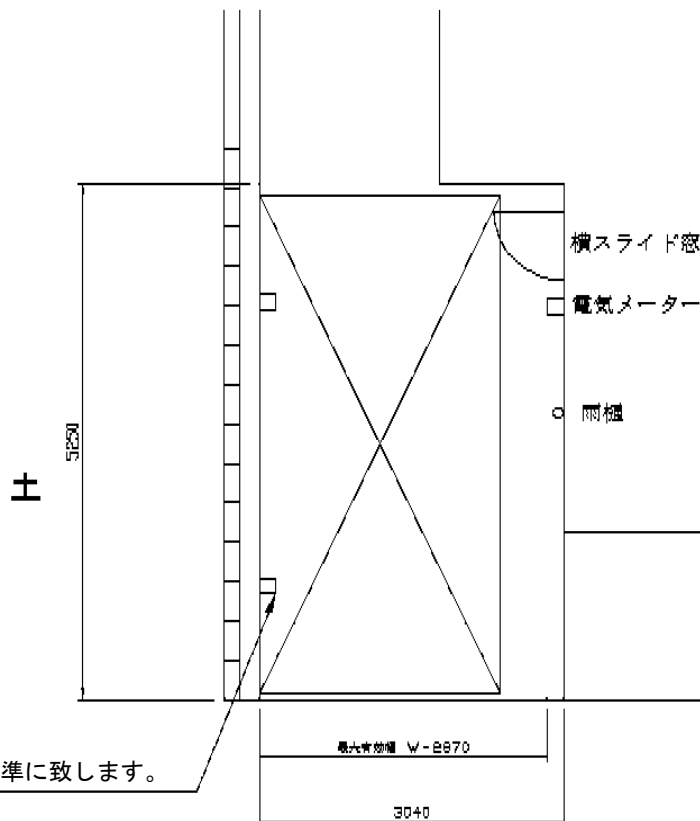

レイナポートグラン 積雪～20cm対応

平面図

立面図

YKK AP レイナポートグラン 積雪～20cm対応

幅=2,400mm

奥行=5,052mm

色：カームブラック

屋根材：熱線遮断ポリカーボネート（アースブルーマット調）

柱仕様：ハイルーフ柱仕様（有効高 約2,355mm）

現場状況や作図制限により概略図の内容と多少の違いが生じることがございます。
施工時は、現場優先とさせて頂きたく思いますので、お立会い頂き、
最終のご指示のほど、何卒、宜しくお願い致します。

EX-SHOP
HTTP://WWW.EX-SHOP.NET

担当：岡本

全ての著作権は、エクスショップに帰属します。当社とのお取引目的外の使用・複製・転載禁止となっております。