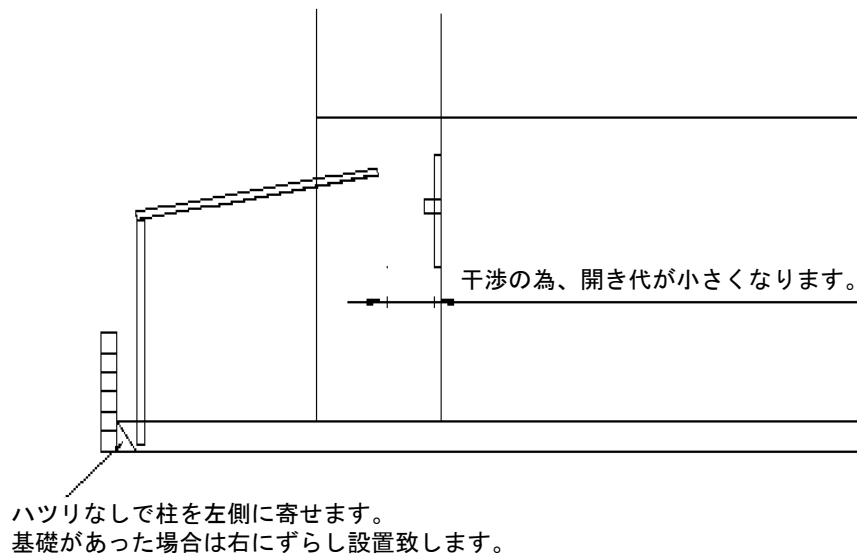

レイナポートグラン 積雪～20cm対応

平面図

立面図

YKK AP レイナポートグラン 積雪～20cm対応

幅=2,400mm

奥行=5,052mm

色：カームブラック

屋根材：熱線遮断ポリカーボネート（アースブルーマット調）

柱仕様：ハイルーフ柱仕様（有効高 約2,355mm）

現場状況や作図制限により概略図の内容と多少の違いが生じることがございます。
施工時は、現場優先とさせて頂きたく思いますので、お立会い頂き、
最終のご指示のほど、何卒、宜しくお願い致します。

EX-SHOP
HTTP://WWW.EX-SHOP.NET

担当：岡本

全ての著作権は、エクスショップに帰属します。当社とのお取引目的外の使用・複製・転載禁止となっております。