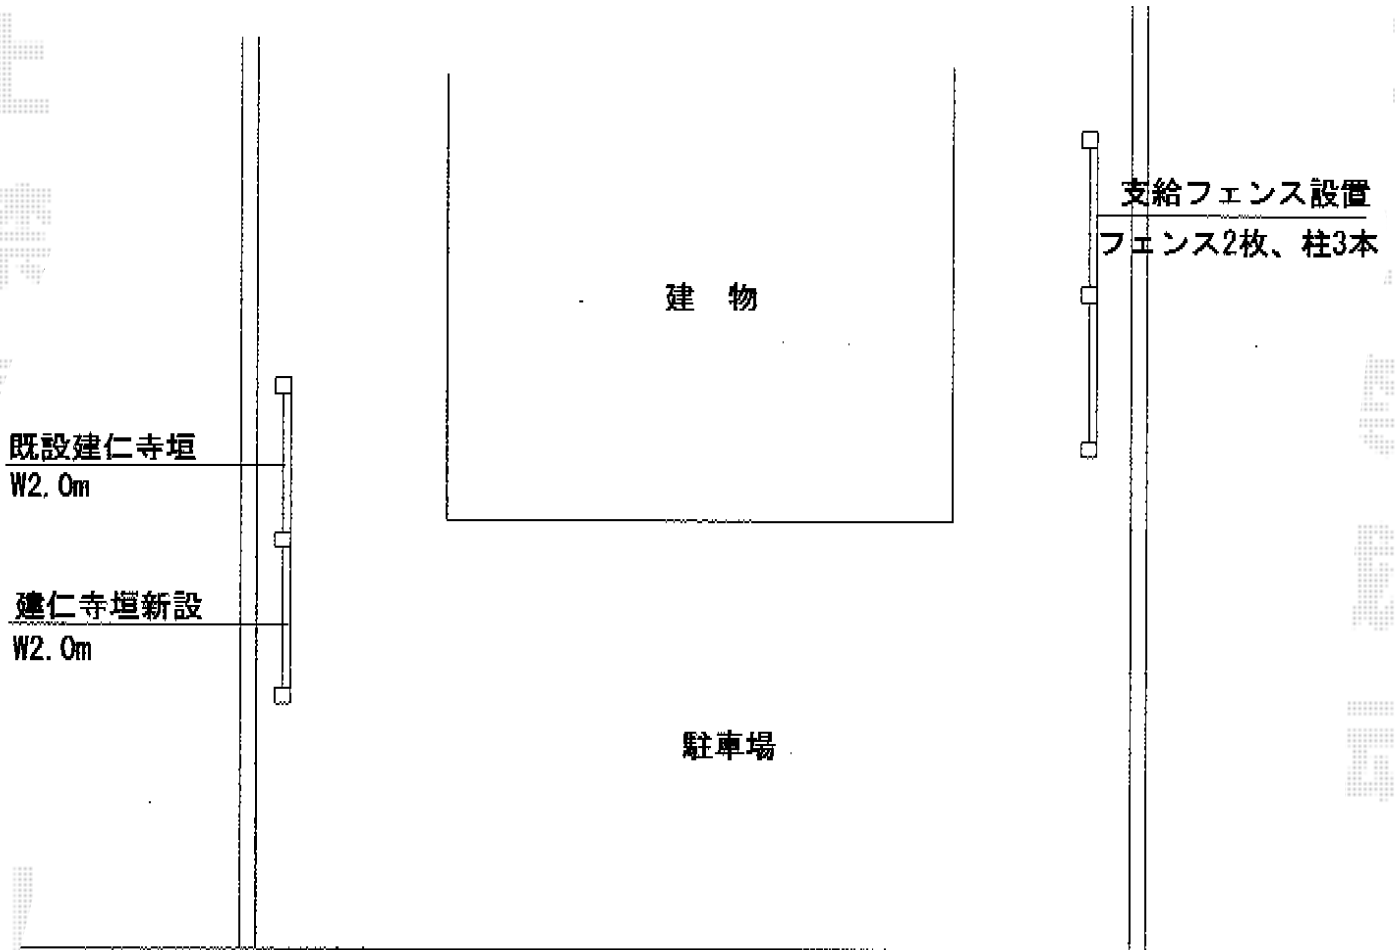

京香 建仁寺垣 ユニット型 間仕切りタイプ 片面仕様 連結本体

TOEX 京香 建仁寺垣 ユニット型 間仕切りタイプ 片面仕様
サイズ：T-14/W20×1スパン
柱：角柱/ブロンズ
パネル仕様：しみじみ虎竹

現場状況や作図制限により概略図の内容と多少の違いが生じることがございます。
施工時は、現場優先とさせていただきますので、お立会い頂き、
最終のご指示のほど、何卒、宜しくお願い致します。

EX-SHOP
HTTP://WWW.EX-SHOP.NET
担当：伏見