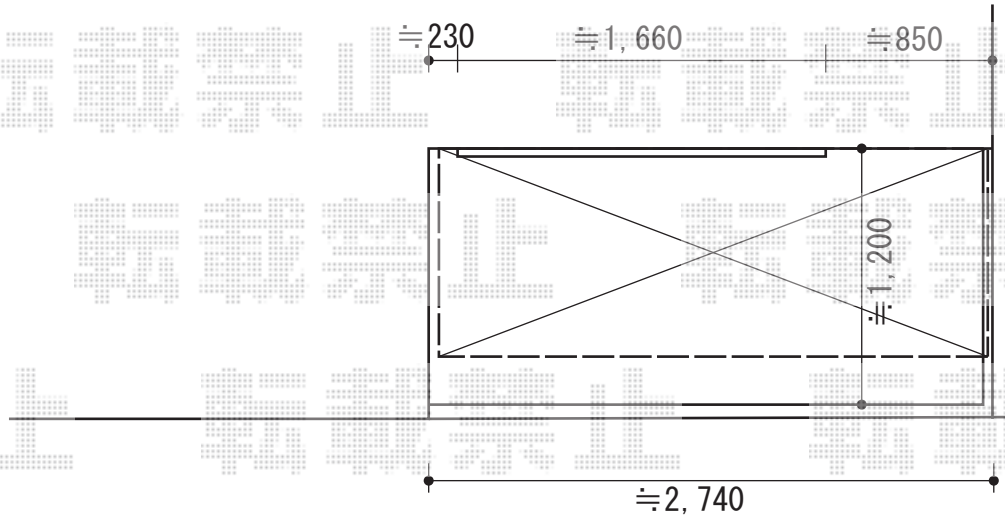

ライザーテラスII F型 ルーフタイプ 単体 積雪～20cm対応

トステム ライザーテラスII F型 ルーフタイプ 単体 積雪～20cm対応
間口=関東間1.5間 (方杖芯々2,750mm 屋根幅2,750mm)
出幅=3尺 (885mm)
色：シャイングレー
屋根材：ポリカーボネート (ブルースモーク)
柱仕様：柱無しタイプ
施工方法：下止め仕様
ルーフ用縦樋セット：L=2,000 (¥6,100) ×3セット

現場状況や作図制限により概略図の内容と多少の違いが生じることがございます。
施工時は、現場優先とさせて頂きたく思いますので、お立会い頂き、
最終のご指示のほど、何卒、宜しくお願い致します。

EX-SHOP
HTTP://WWW.EX-SHOP.NET

担当：谷