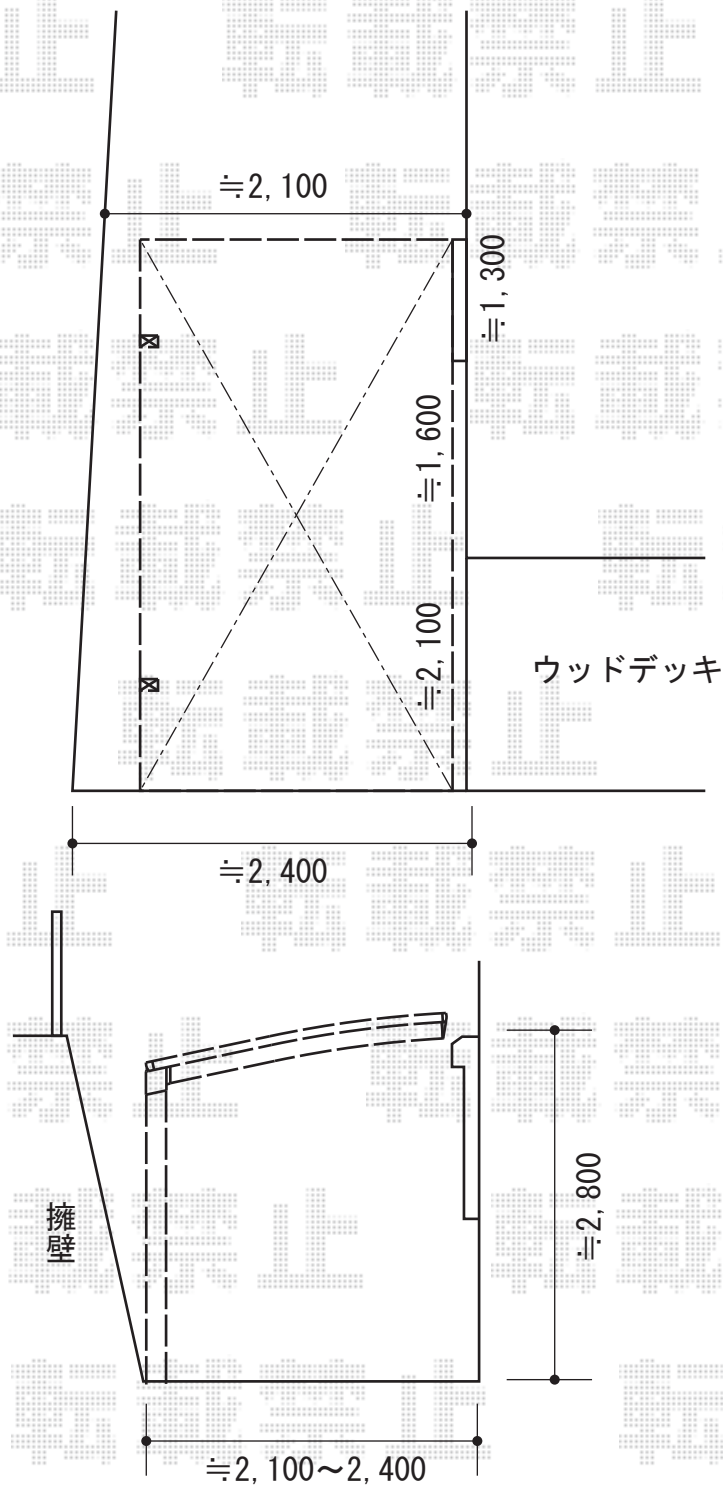

プレシオスポート 積雪~20cm対応

Value Select プレシオスポート 積雪~20cm対応  
幅=2,400mm  
奥行=5,052mm  
色：ノーブルステン  
屋根材：ポリカーボネート（スカイブルー）  
柱仕様：ハイルフ柱仕様（有効高 約2,250mm）

現場状況や作図制限により概略図の内容と多少の違いが生じることがございます。  
施工時は、現場優先とさせて頂きたく思いますので、お立会い頂き、  
最終のご指示のほど、何卒、宜しくお願い致します。