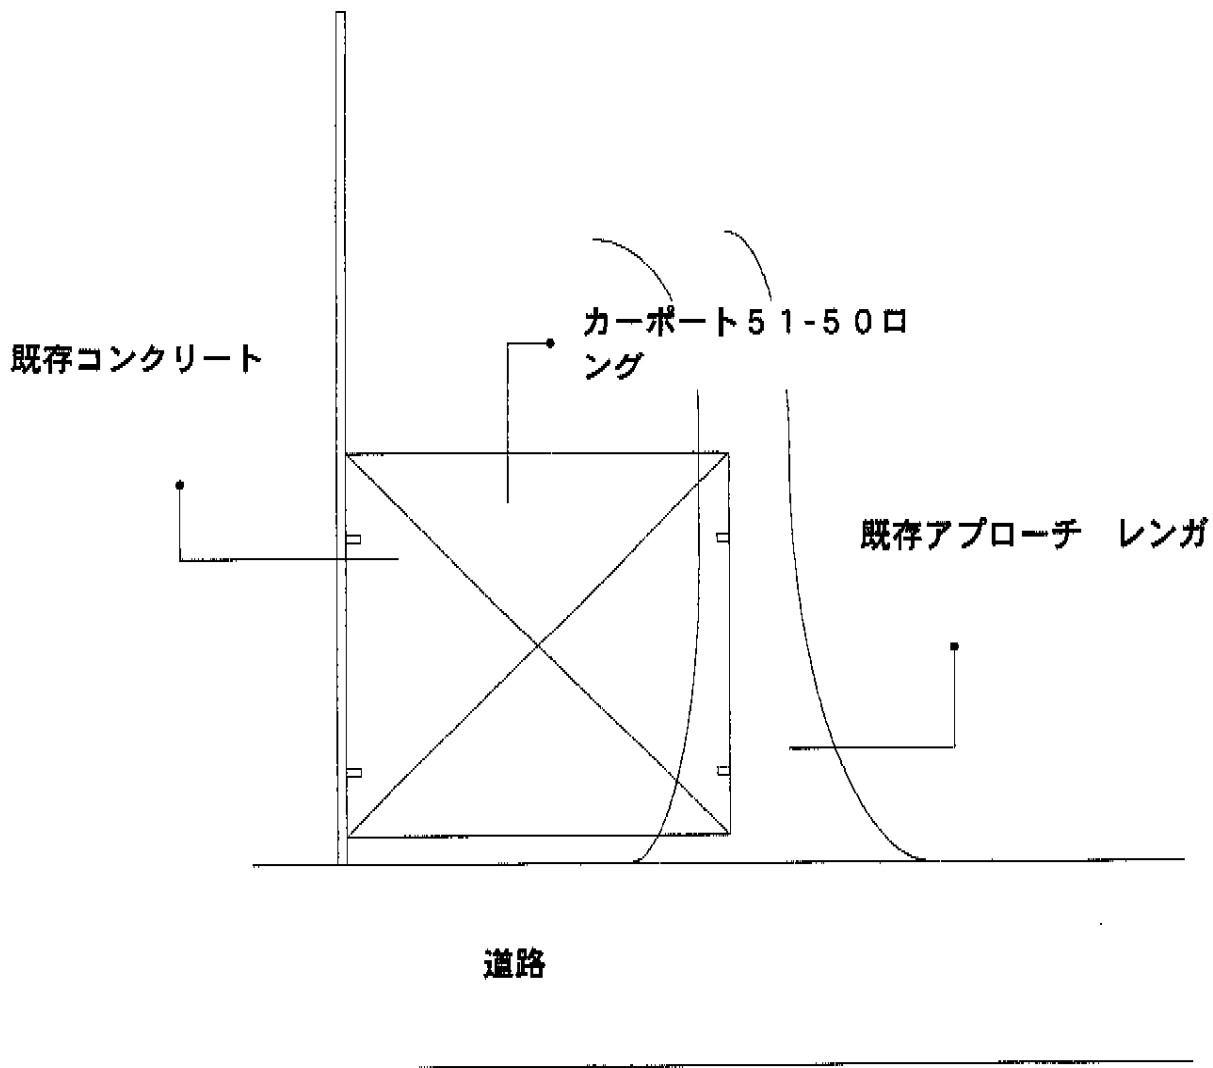

カーブポートシグマIII ワイド 積雪~30cm対応

トステム カーブポートシグマIII ワイド 積雪~30cm対応  
幅=5,140mm  
奥行=4,980mm  
色：シャイングレー  
屋根材：ポリカーボネート（ブルースモーク）  
柱仕様：ロング柱23仕様（有効高 約2,300mm）

現場状況や作図制限により概略図の内容と多少の違いが生じることがございます。  
施工時は、現場優先とさせて頂きたく思いますので、お立会い頂き、  
最終のご指示のほど、何卒、宜しくお願い致します。