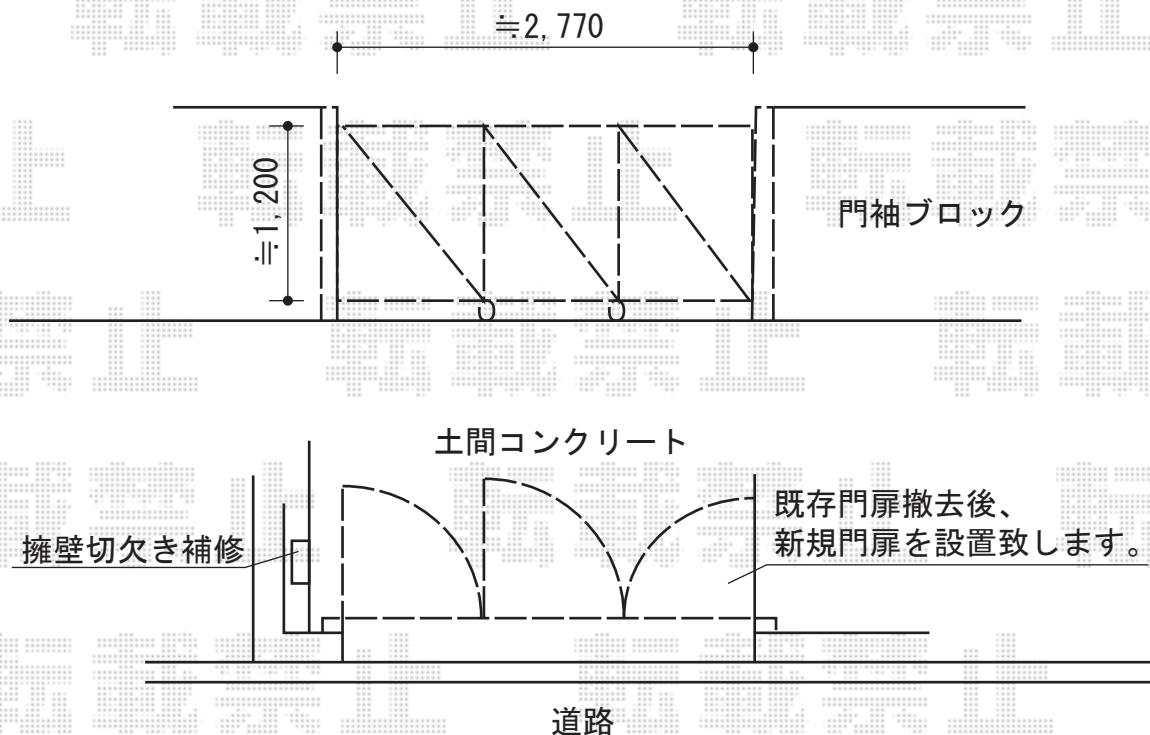

プリレオ R2型 3枚折戸仕様

TOEX プリレオ R2型 3枚折戸仕様

扉1枚 (W×H) = (900mm・900mm・900mm×1,200mm)

色：マイルドブラック

錠：プッシュプルUT錠

現場状況や作図制限により概略図の内容と多少の違いが生じることがございます。
施工時は、現場優先とさせて頂きたく思いますので、お立会い頂き、
最終のご指示のほど、何卒、宜しくお願い致します。

EX-SHOP
HTTP://WWW.EX-SHOP.NET