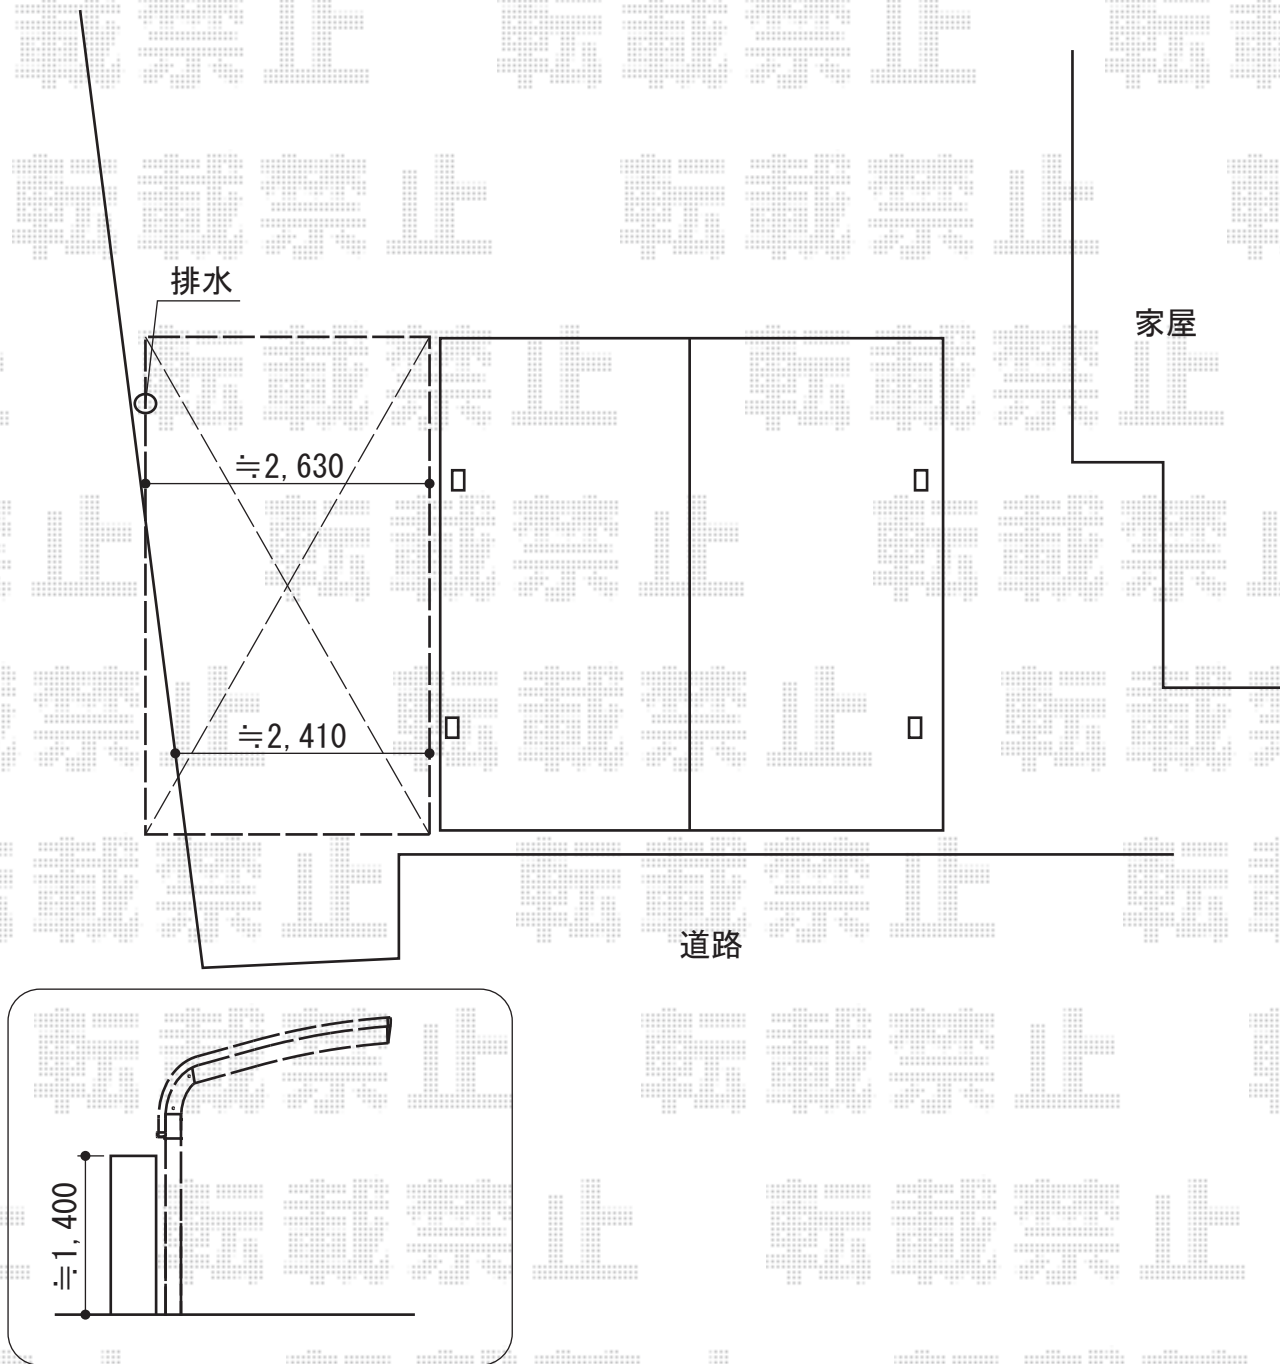

プレシオSPORT 積雪～20cm対応

Value Select プレシオSPORT 積雪～20cm対応
幅=2,400mm
奥行=5,052mm
色：チャコールブラック
屋根材：ポリカーボネート（スカイブルー）
柱仕様：標準柱仕様（有効高 約1,800mm）

現場状況や作図制限により概略図の内容と多少の違いが生じることがございます。
施工時は、現場優先とさせて頂きたく思いますので、お立会い頂き、
最終のご指示のほど、何卒、宜しくお願い致します。