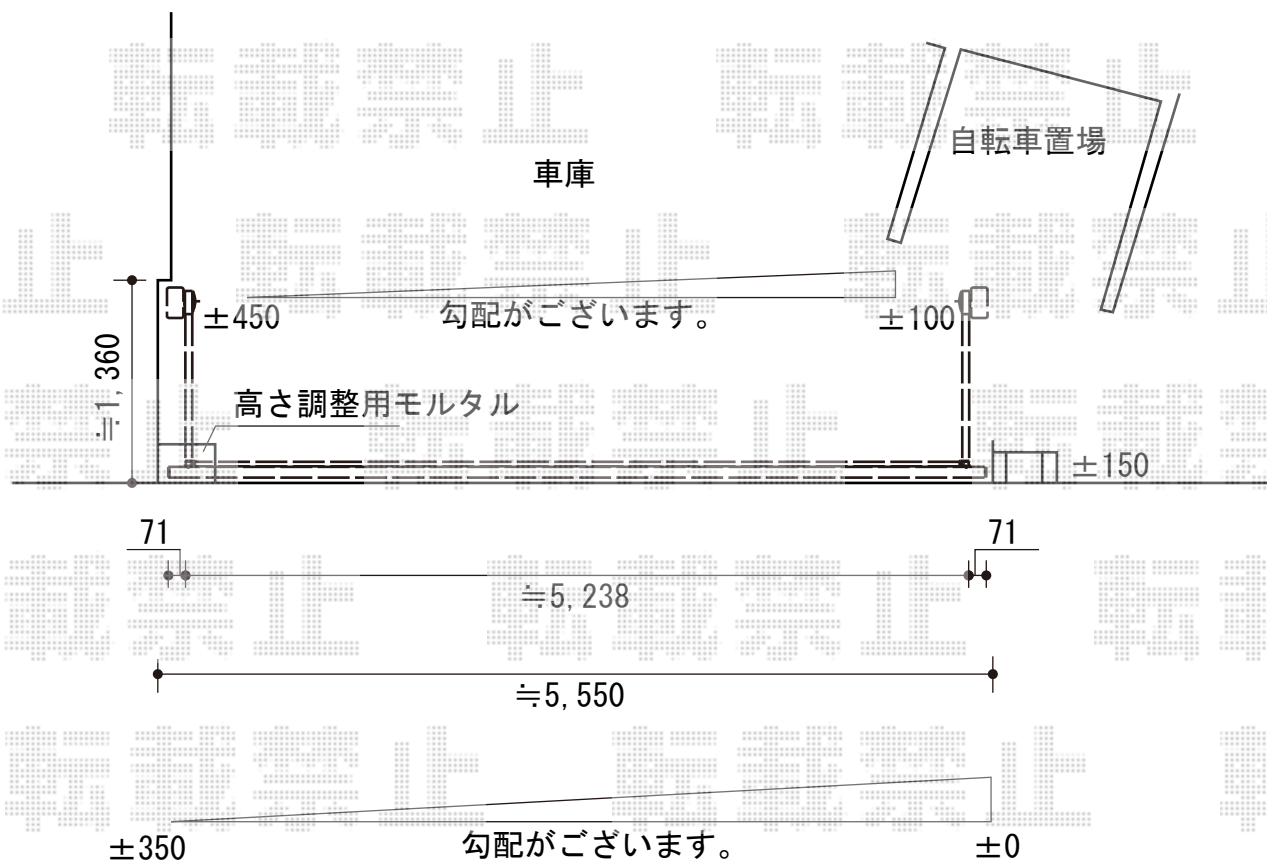

## エクスラインアップゲート ワイド 1型 手動式

YKK AP エクスラインアップゲート ワイド 1型 手動式  
本体 (W×H) = (5,280mm×1,200mm)  
色：カームブラック  
柱仕様：ハイルフ柱仕様 (有効通過高2,140mm)  
駆動：手動式  
オプション：ロング支持金具 (1本入) ¥3,000-  
オプション：フック棒セット (¥5,700-)

現場状況や作図制限により概略図の内容と多少の違いが生じることがございます。  
施工時は、現場優先とさせて頂きたく思いますので、お立会い頂き、  
最終のご指示のほど、何卒、宜しくお願い致します。