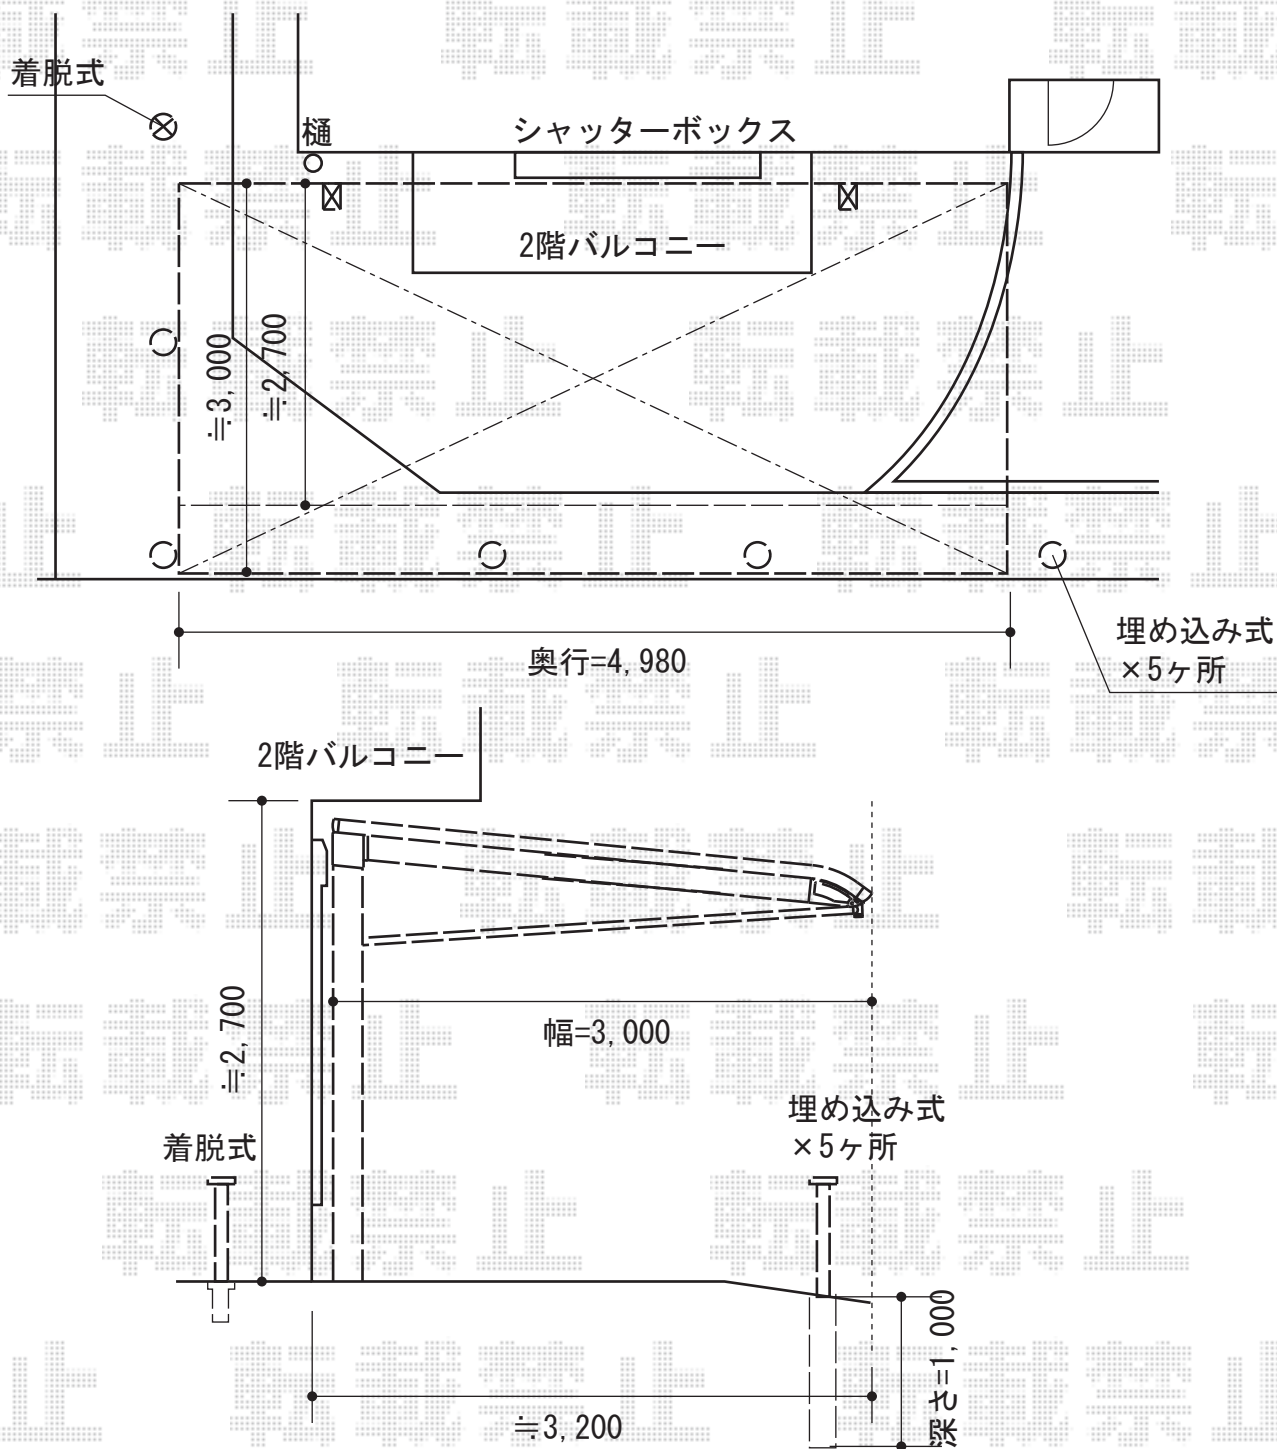

レガーナポートシグマIII 積雪～30cm対応

トステム レガーナポートシグマIII 積雪～30cm対応
 幅=2,702mm
 奥行=4,980mm
 色：オータムブラウン
 屋根材：ポリカーボネート（ブラウン）
 柱仕様：ロング柱23仕様（有効高 約2,750mm）

現場状況や作図制限により概略図の内容と多少の違いが生じることがございます。
 施工時は、現場優先とさせて頂きたく思いますので、お立会い頂き、
 最終のご指示のほど、何卒、宜しくお願い致します。